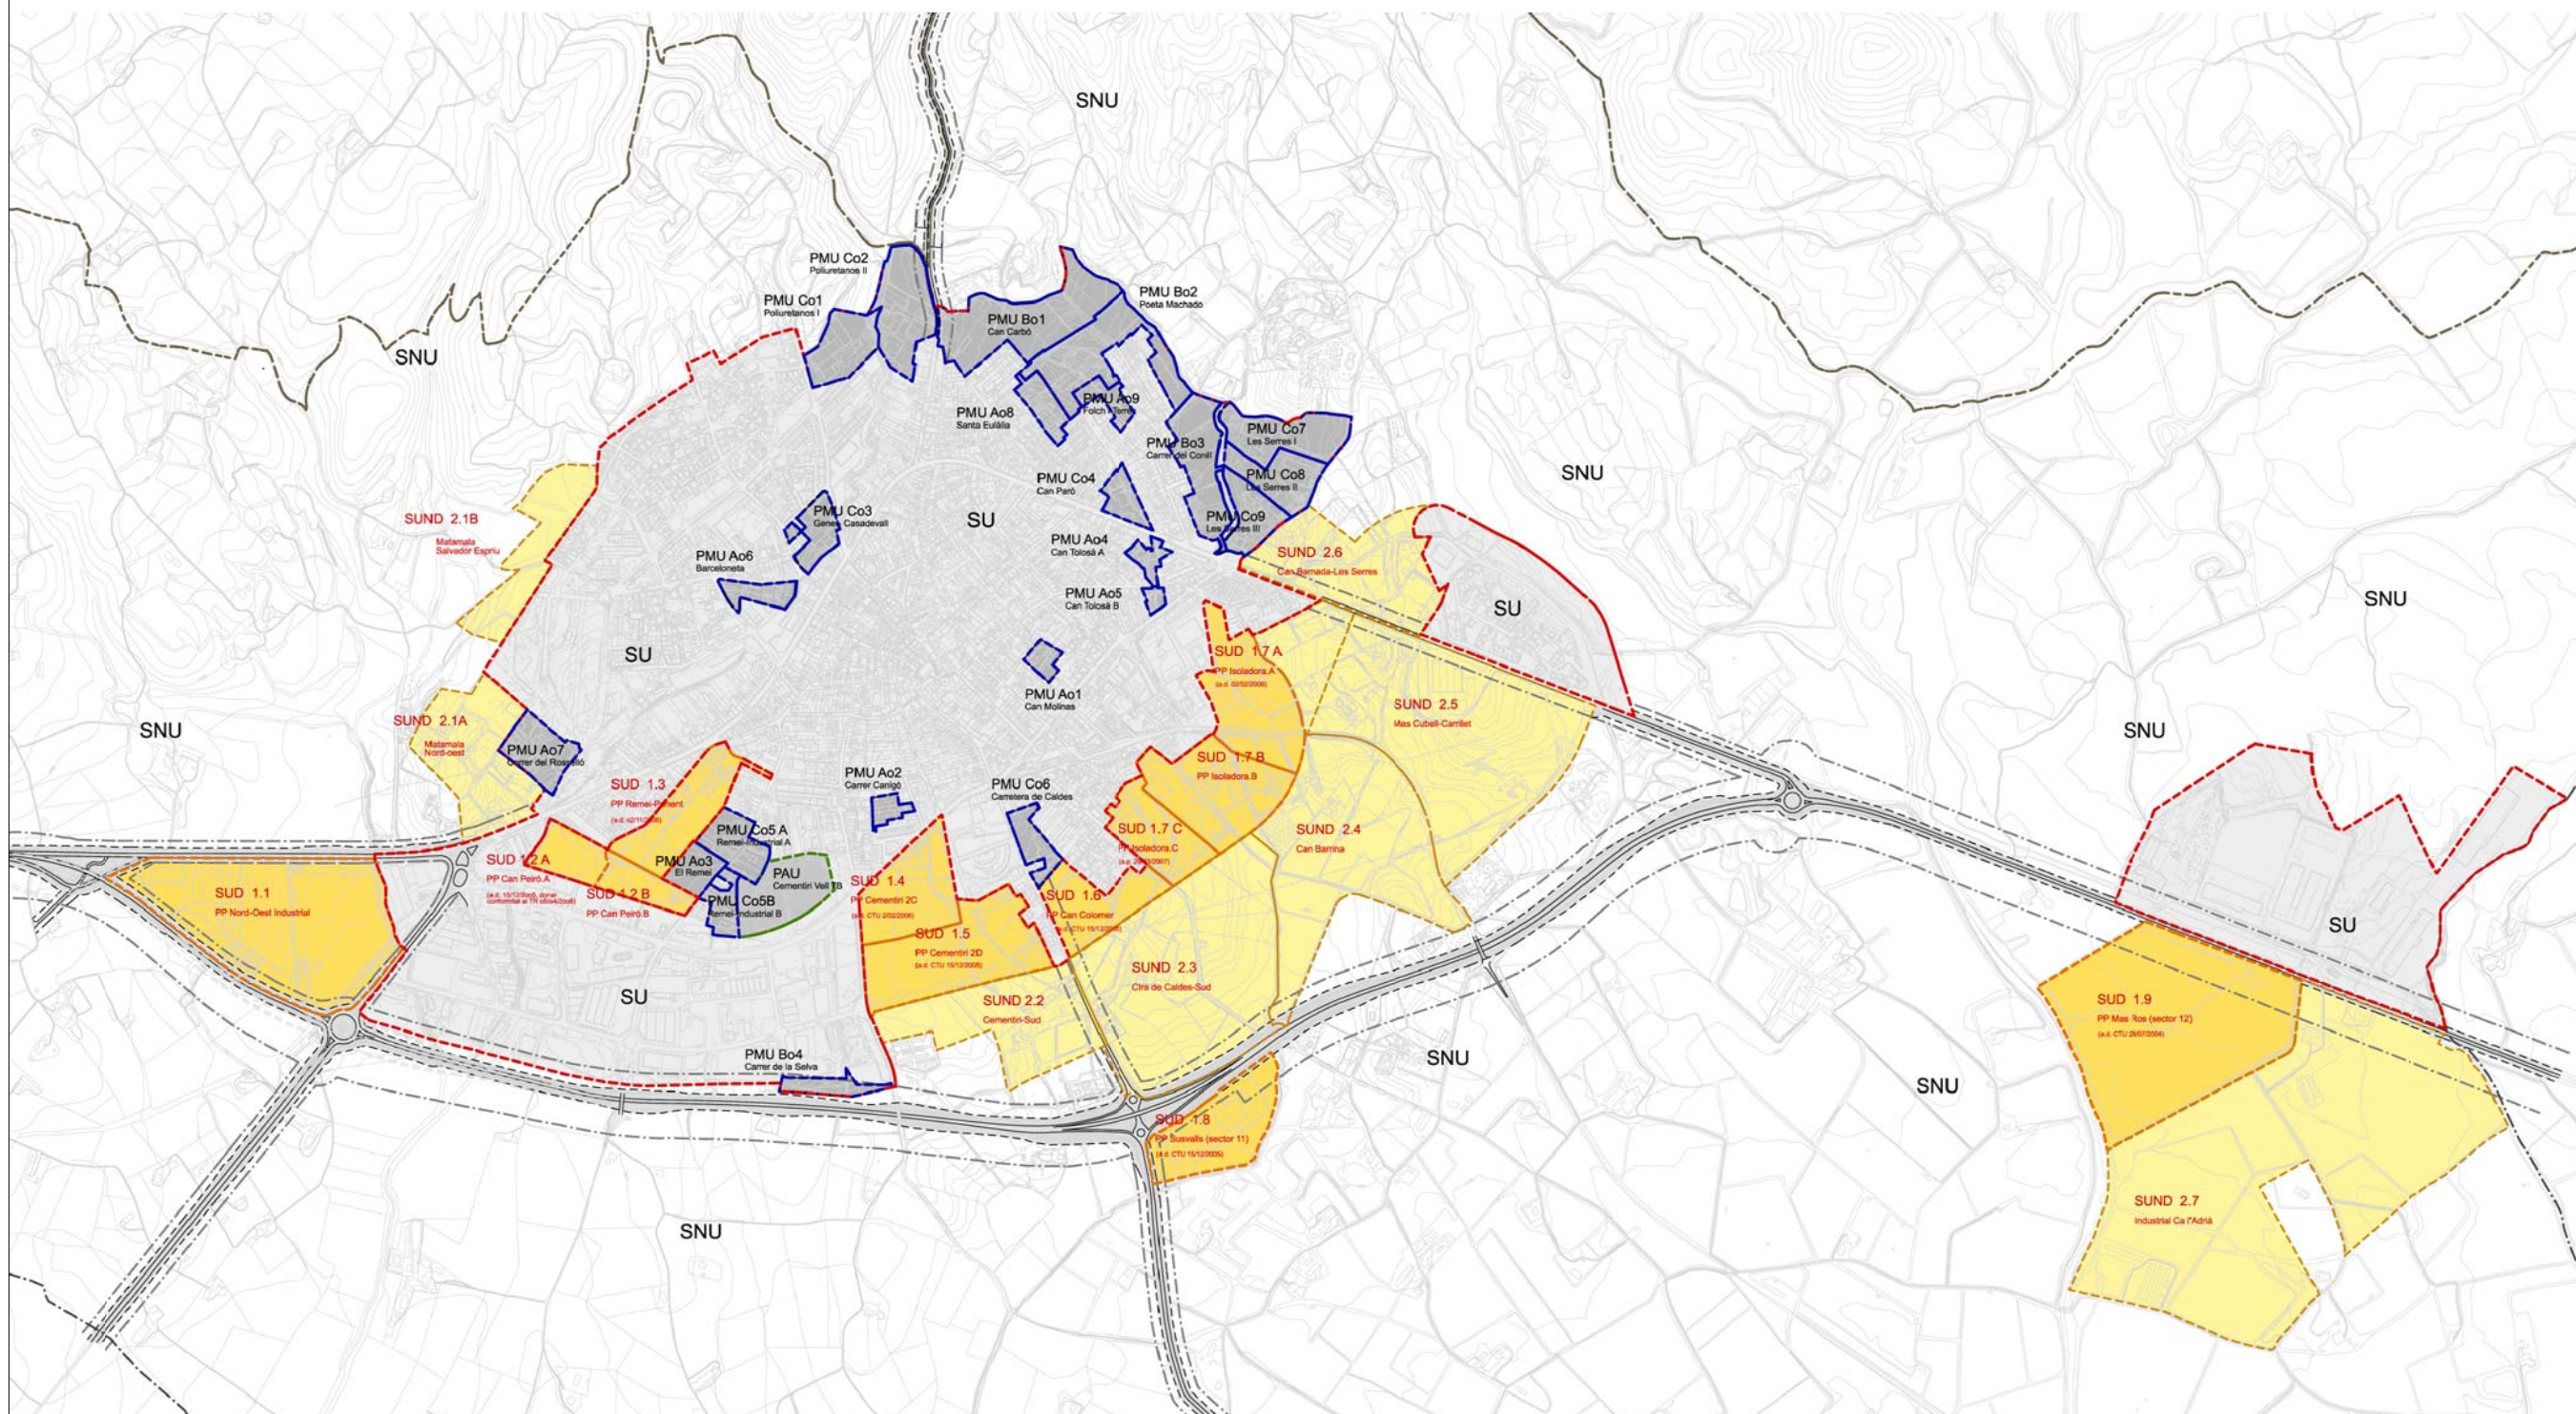

planta general
previsions de creixement

data octubre de 2008 versió 01

paper dln-A3 N 1 / 15.000
escala
0 50 100 200 400

- legenda
- Sòl urbanitzable delimitat
 - Sòl urbanitzable no delimitat
 - Sòl urbà no consolidat
 - Polígon d'actuació urbana
 - Pla de millora urbana

text refós