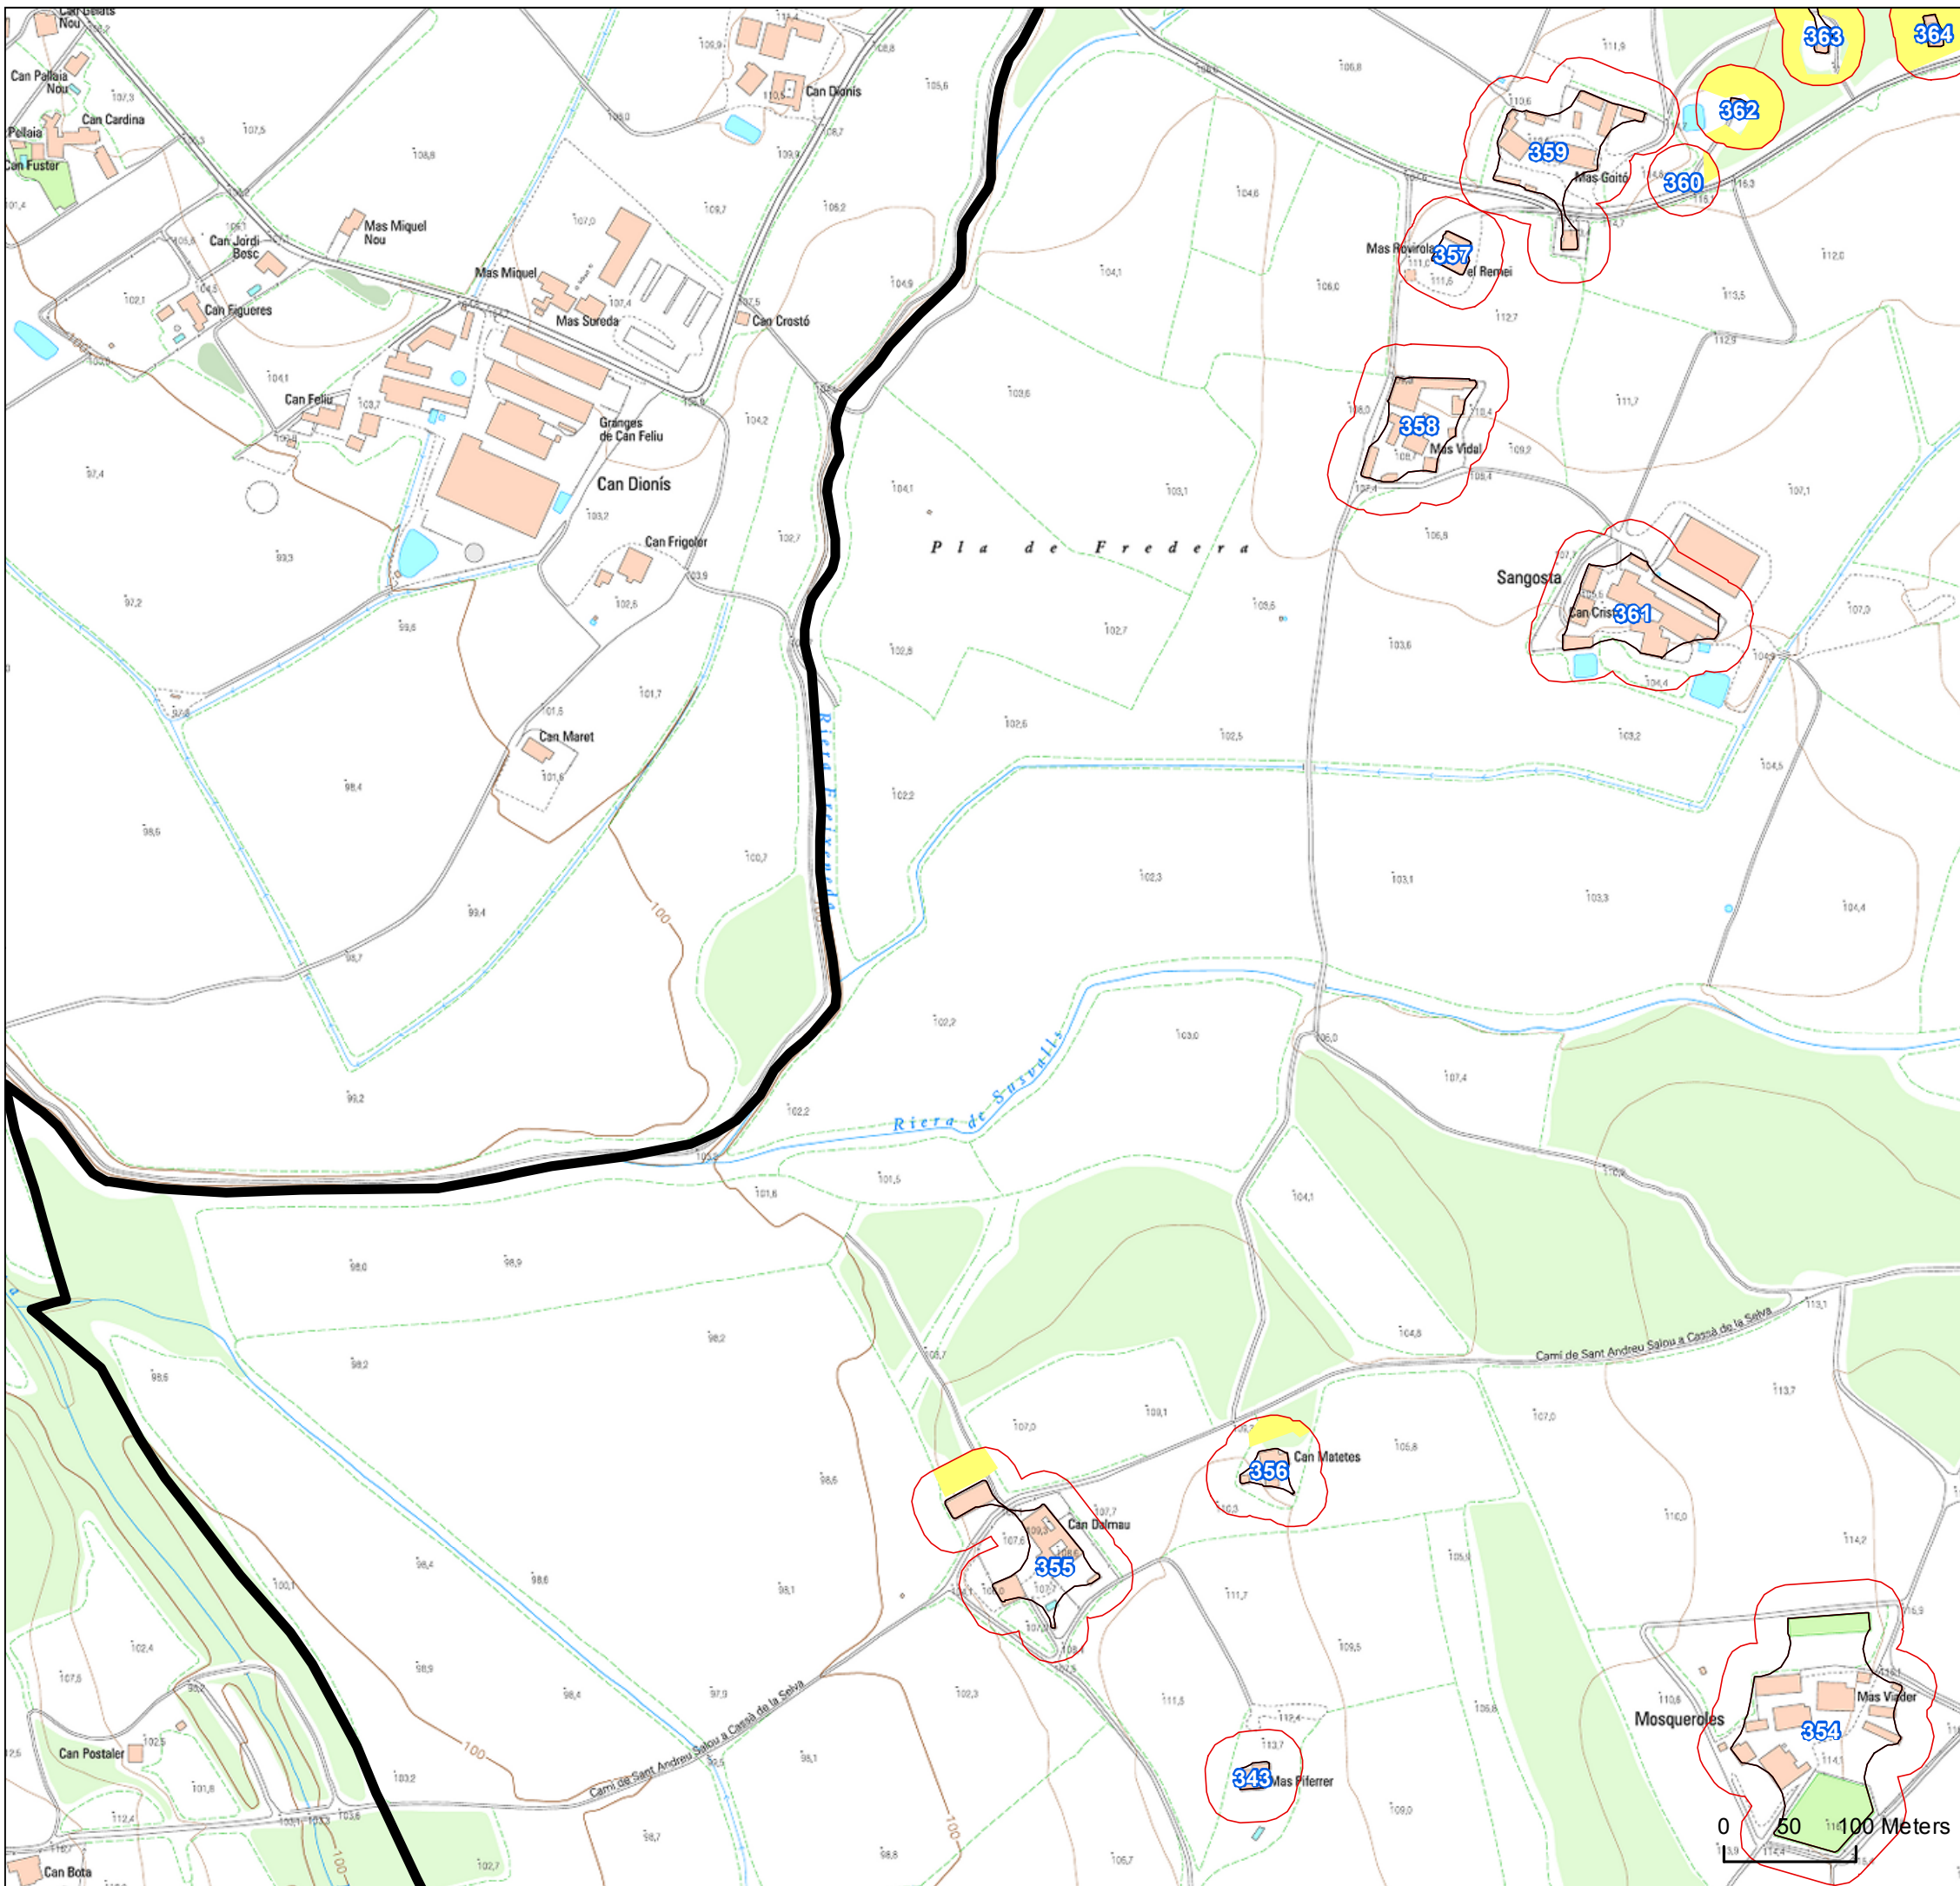

Diputació de Girona

PLÀNOL DE DELIMITACIÓ PER A LA PREVENCIÓ D'INCENDIS

CASSÀ DE LA SELVA

FULL 14

Llegenda

- Polígons obligats
- Franja de protecció
- Necessitat d'obertura o manteniment
- Terme municipal Cassà de la Selva

Realització: Consell Comarcal del Gironès

Font: Mapa topogràfic 1:5000 ICGC

1	2	3	4	5	6	
7	8	9	10	11	12	13
14	15	16	17	18	19	20
21	22	23	24	25	26	27
28	29	30	31	32	33