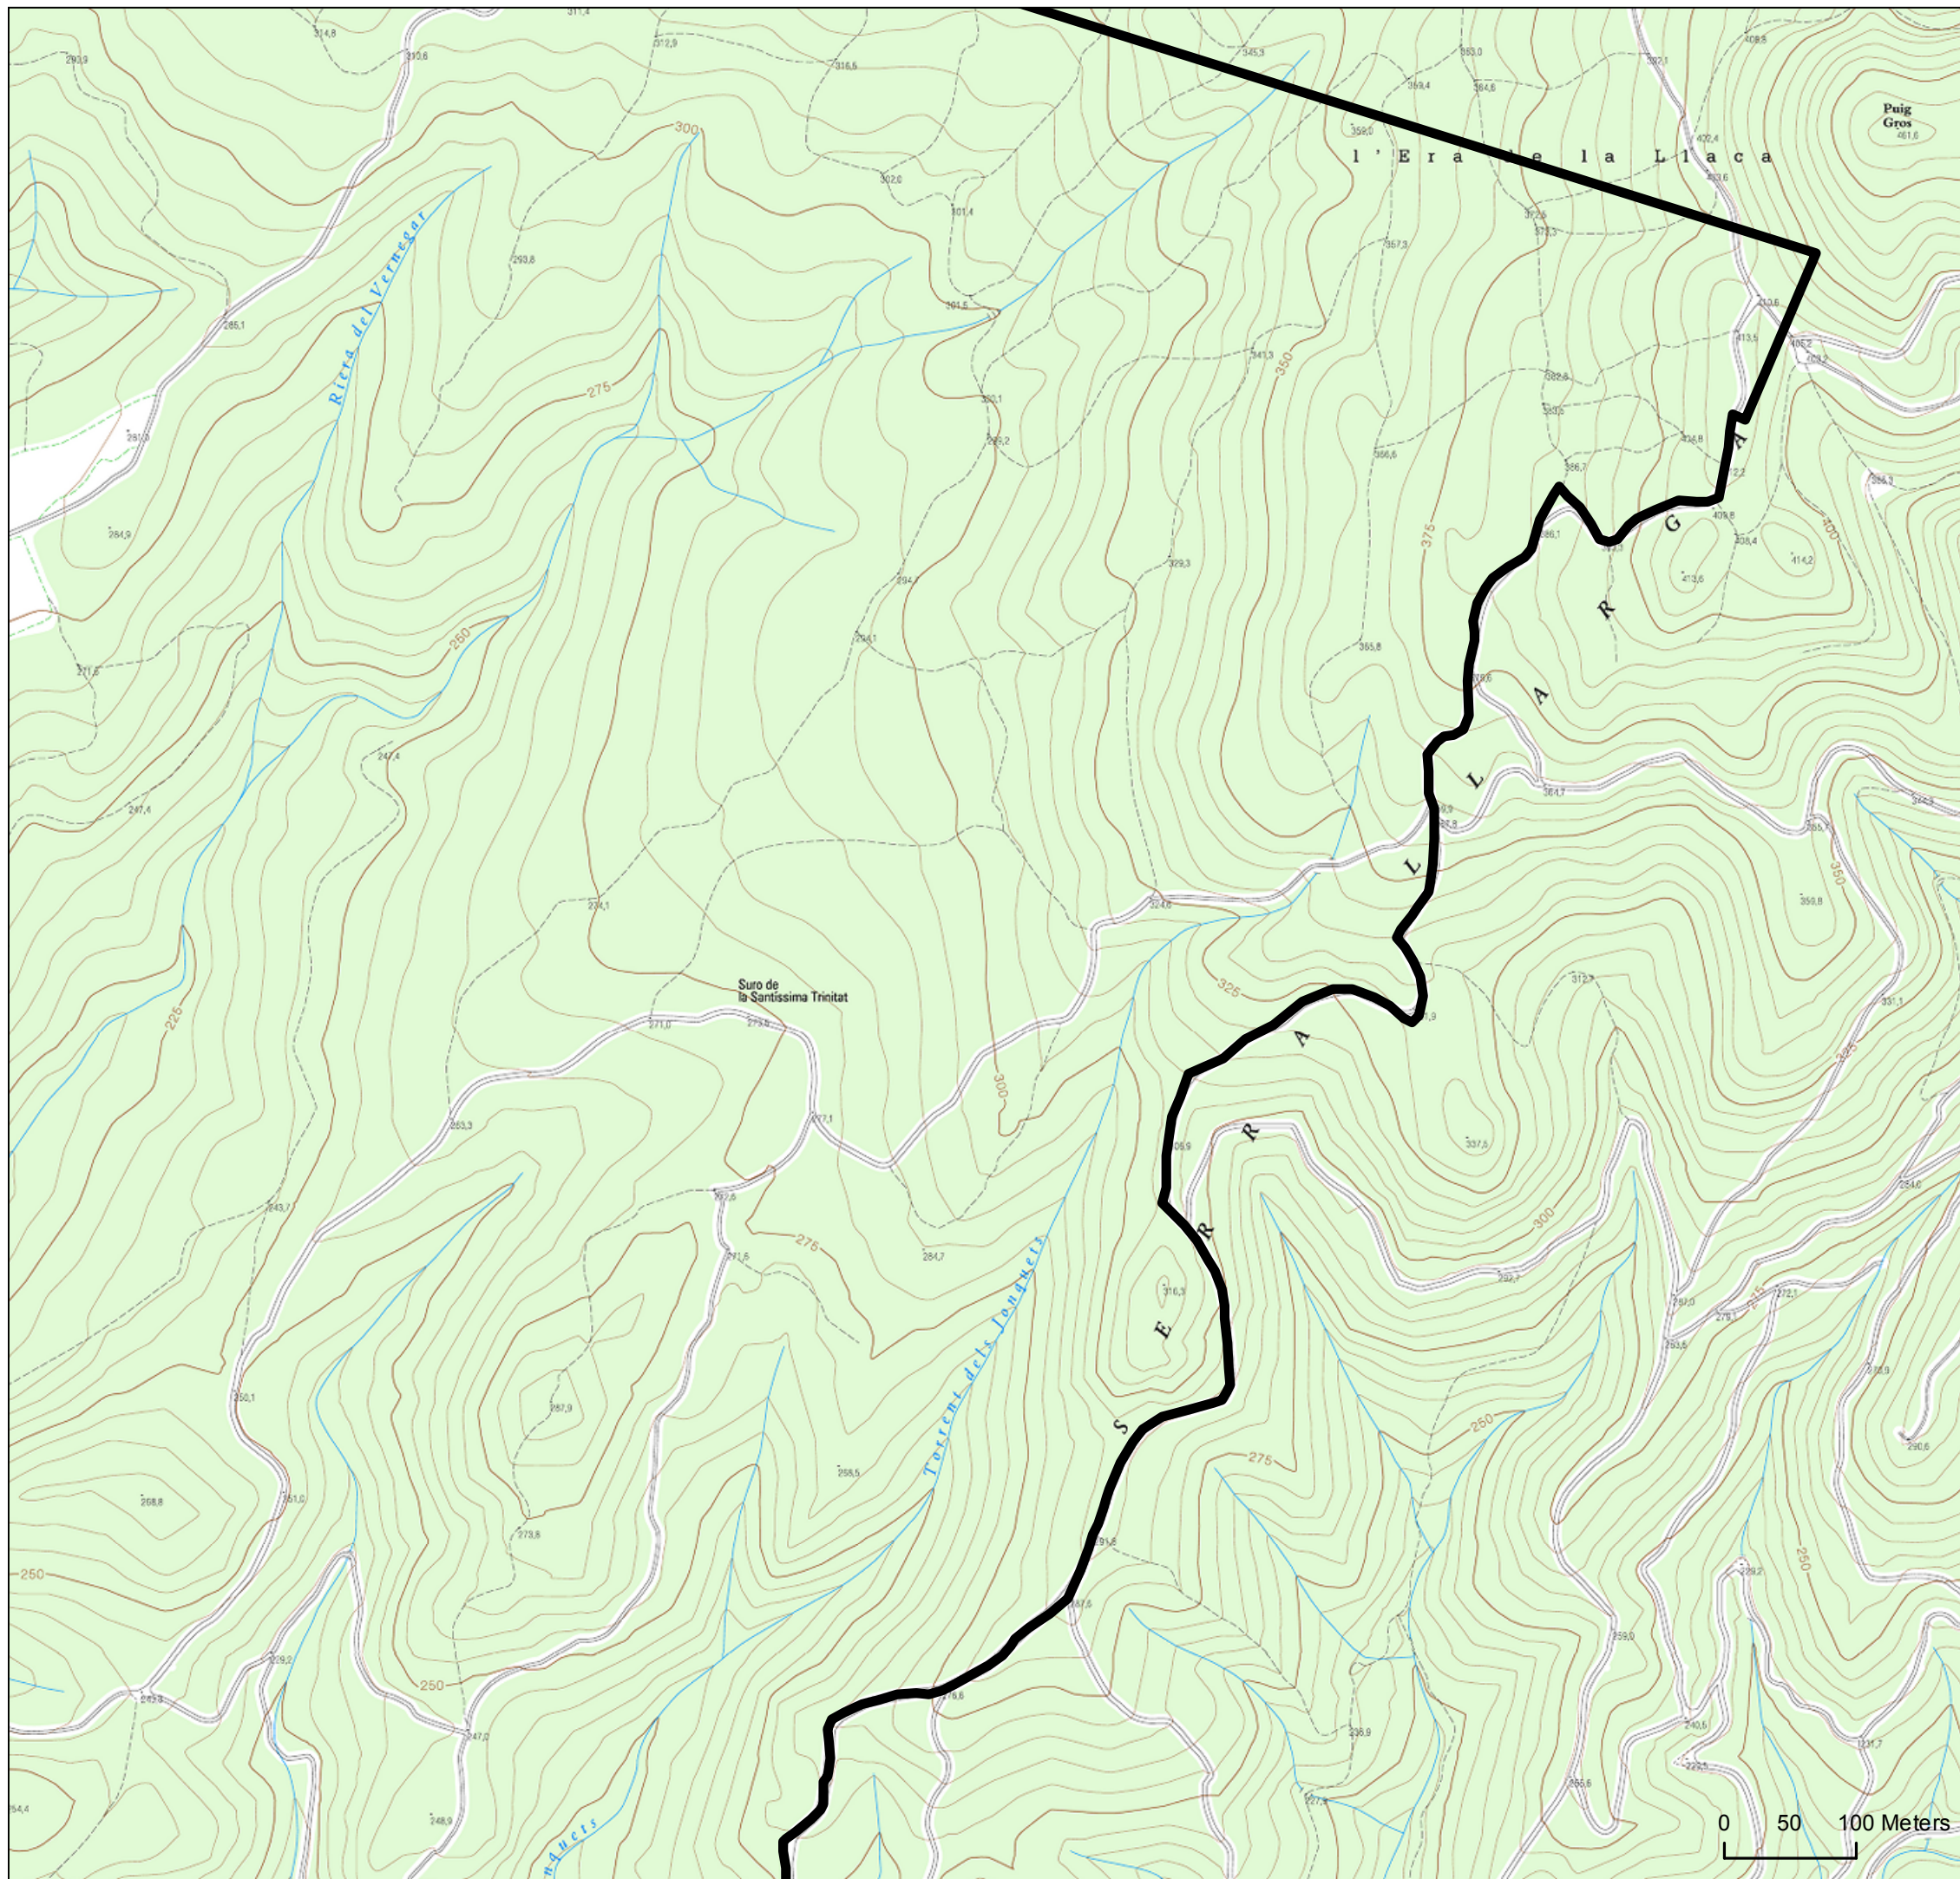

CASSÀ DE LA SELVA

FULL 20

Llegenda

-  Polígons obligats
-  Franja de protecció
-  Necessitat d'obertura o manteniment
-  Terme municipal Cassà de la Selva

Realització:

Font: Mapa topogràfic 1:5000 ICGC

1	2	3	4	5	6	
7	8	9	10	11	12	13
14	15	16	17	18	19	20
21	22	23	24	25	26	27
28	29	30	31	32	33	