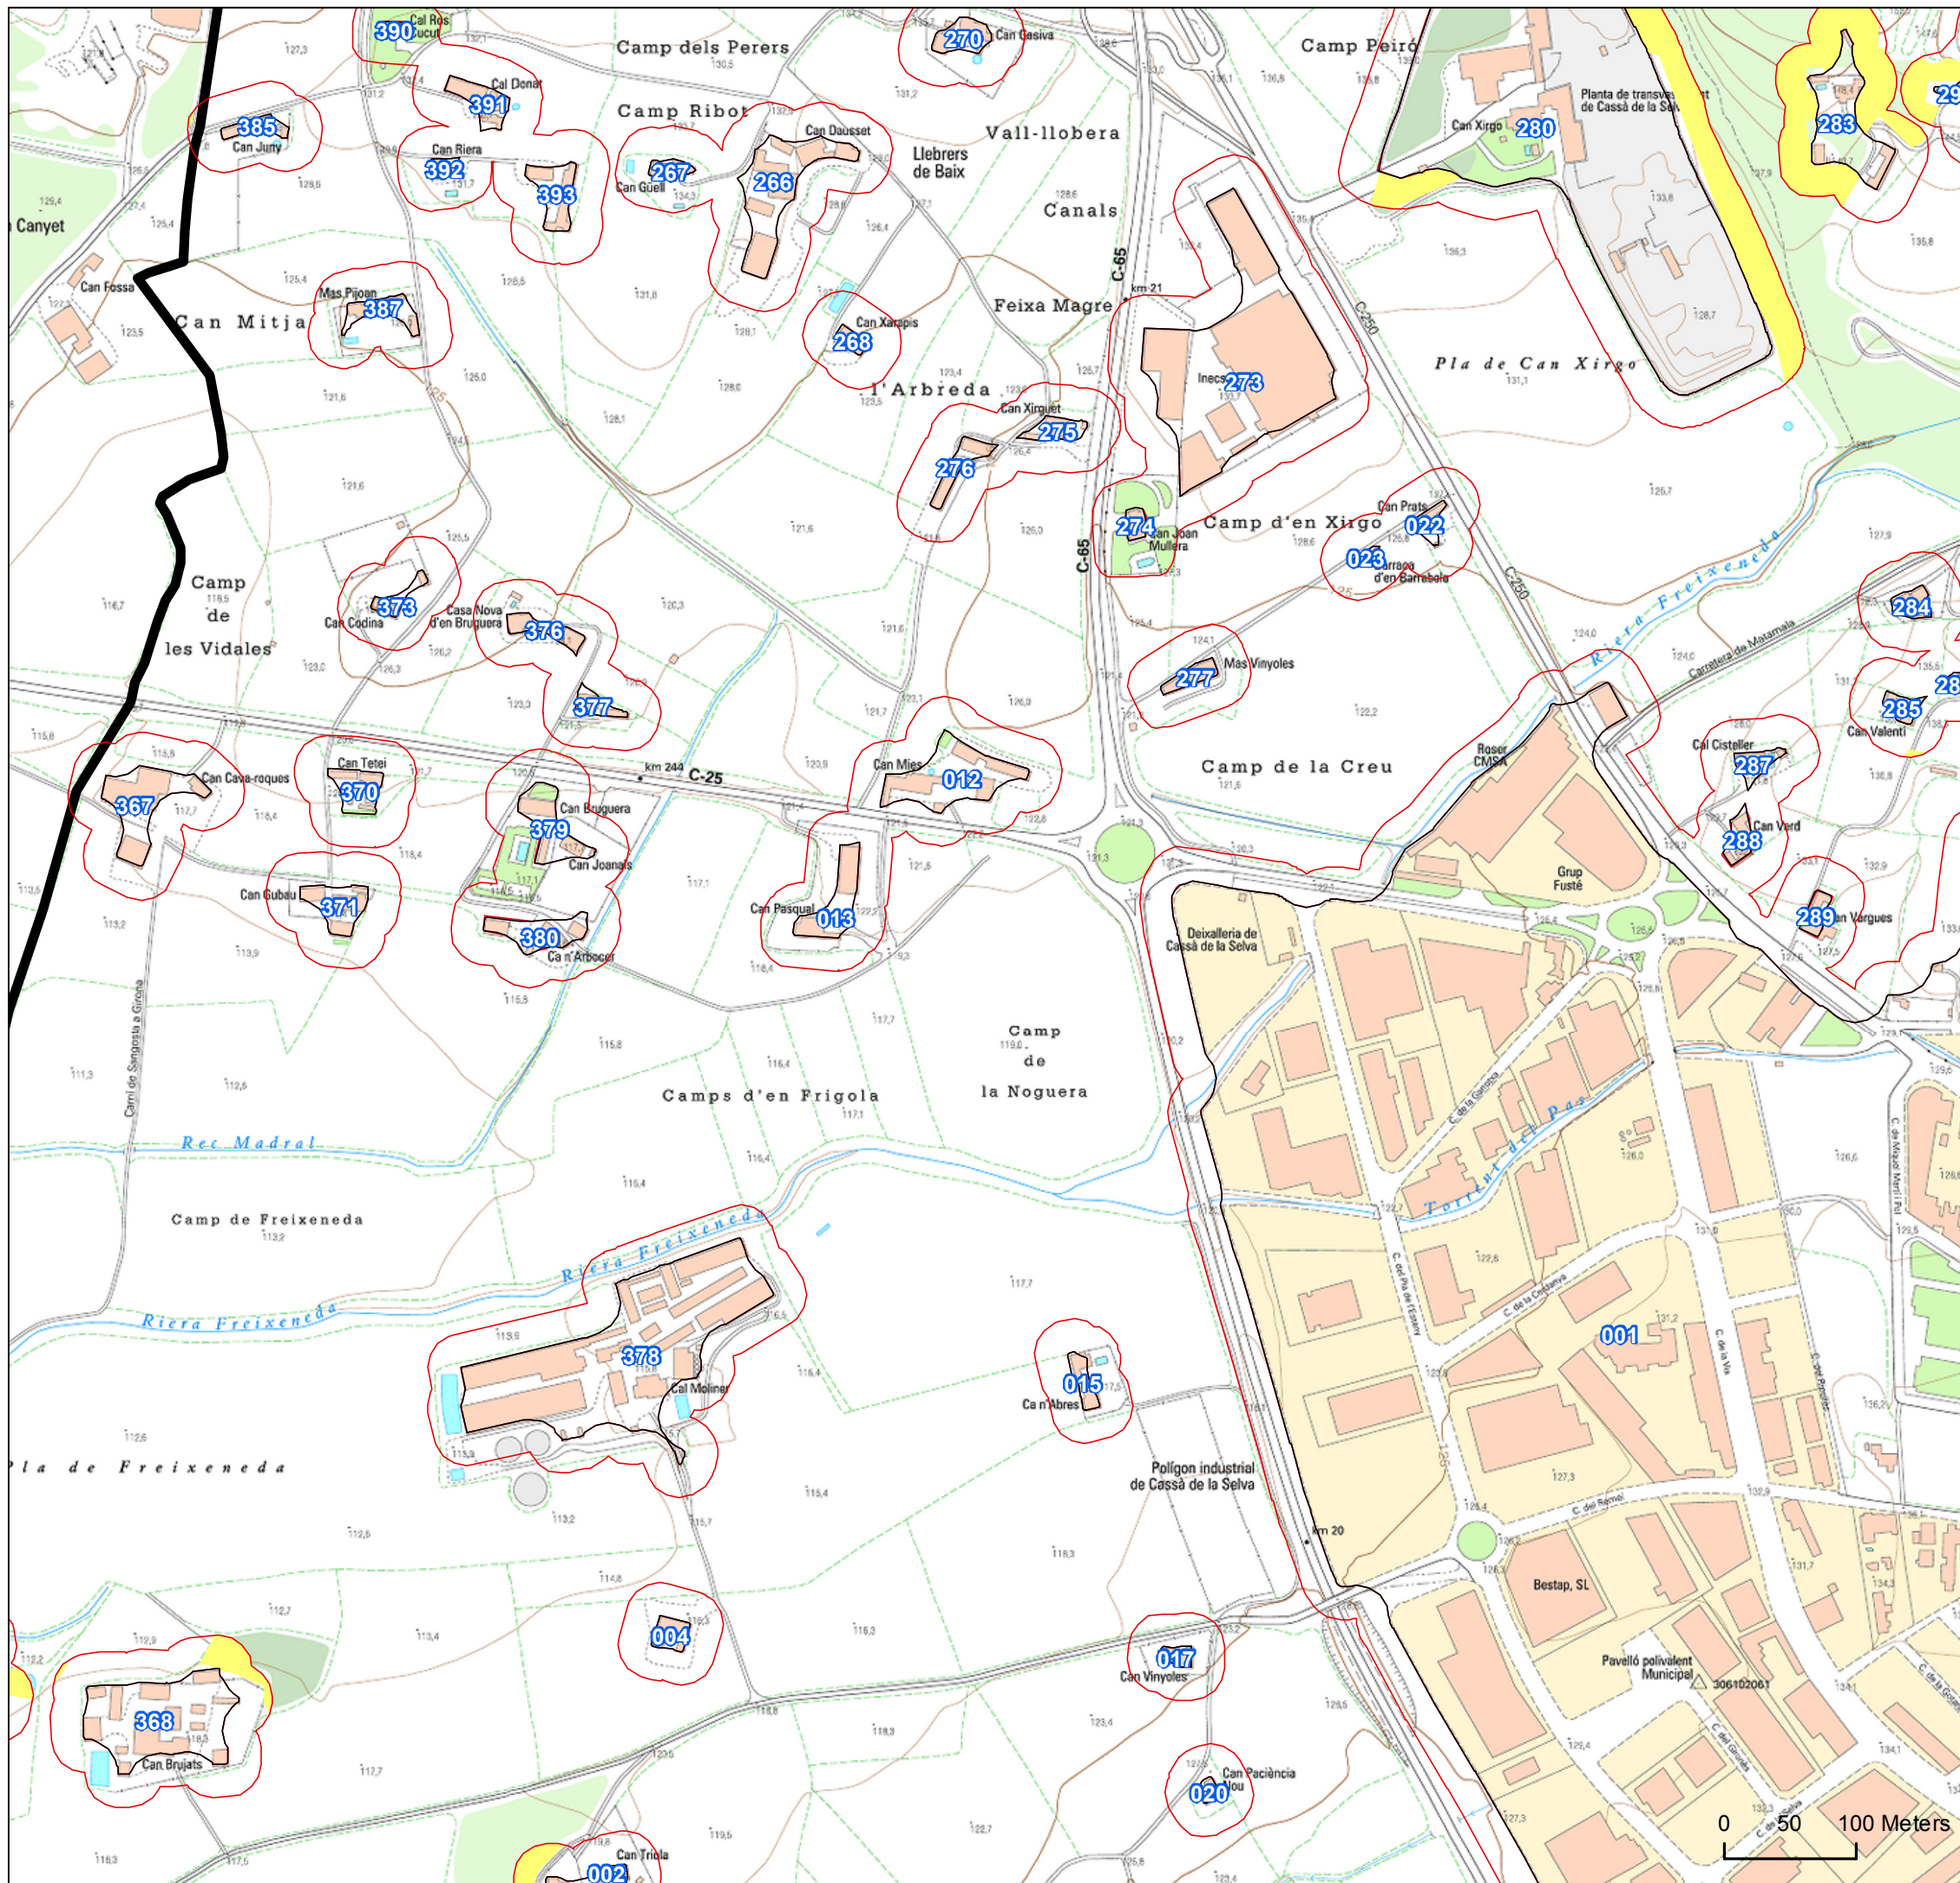

Diputació de Girona

PLÀNOL DE DELIMITACIÓ PER A LA PREVENCIÓ D'INCENDIS

CASSÀ DE LA SELVA

FULL 8

Llegenda

- Polígons obligats
- Franja de protecció
- Necessitat d'obertura o manteniment
- Terme municipal Cassà de la Selva

Realització: Consell Comarcal del Gironès

Font: Mapa topogràfic 1:5000 ICGC

1	2	3	4	5	6	
7	8	9	10	11	12	13
14	15	16	17	18	19	20
21	22	23	24	25	26	27
28	29	30	31	32	33