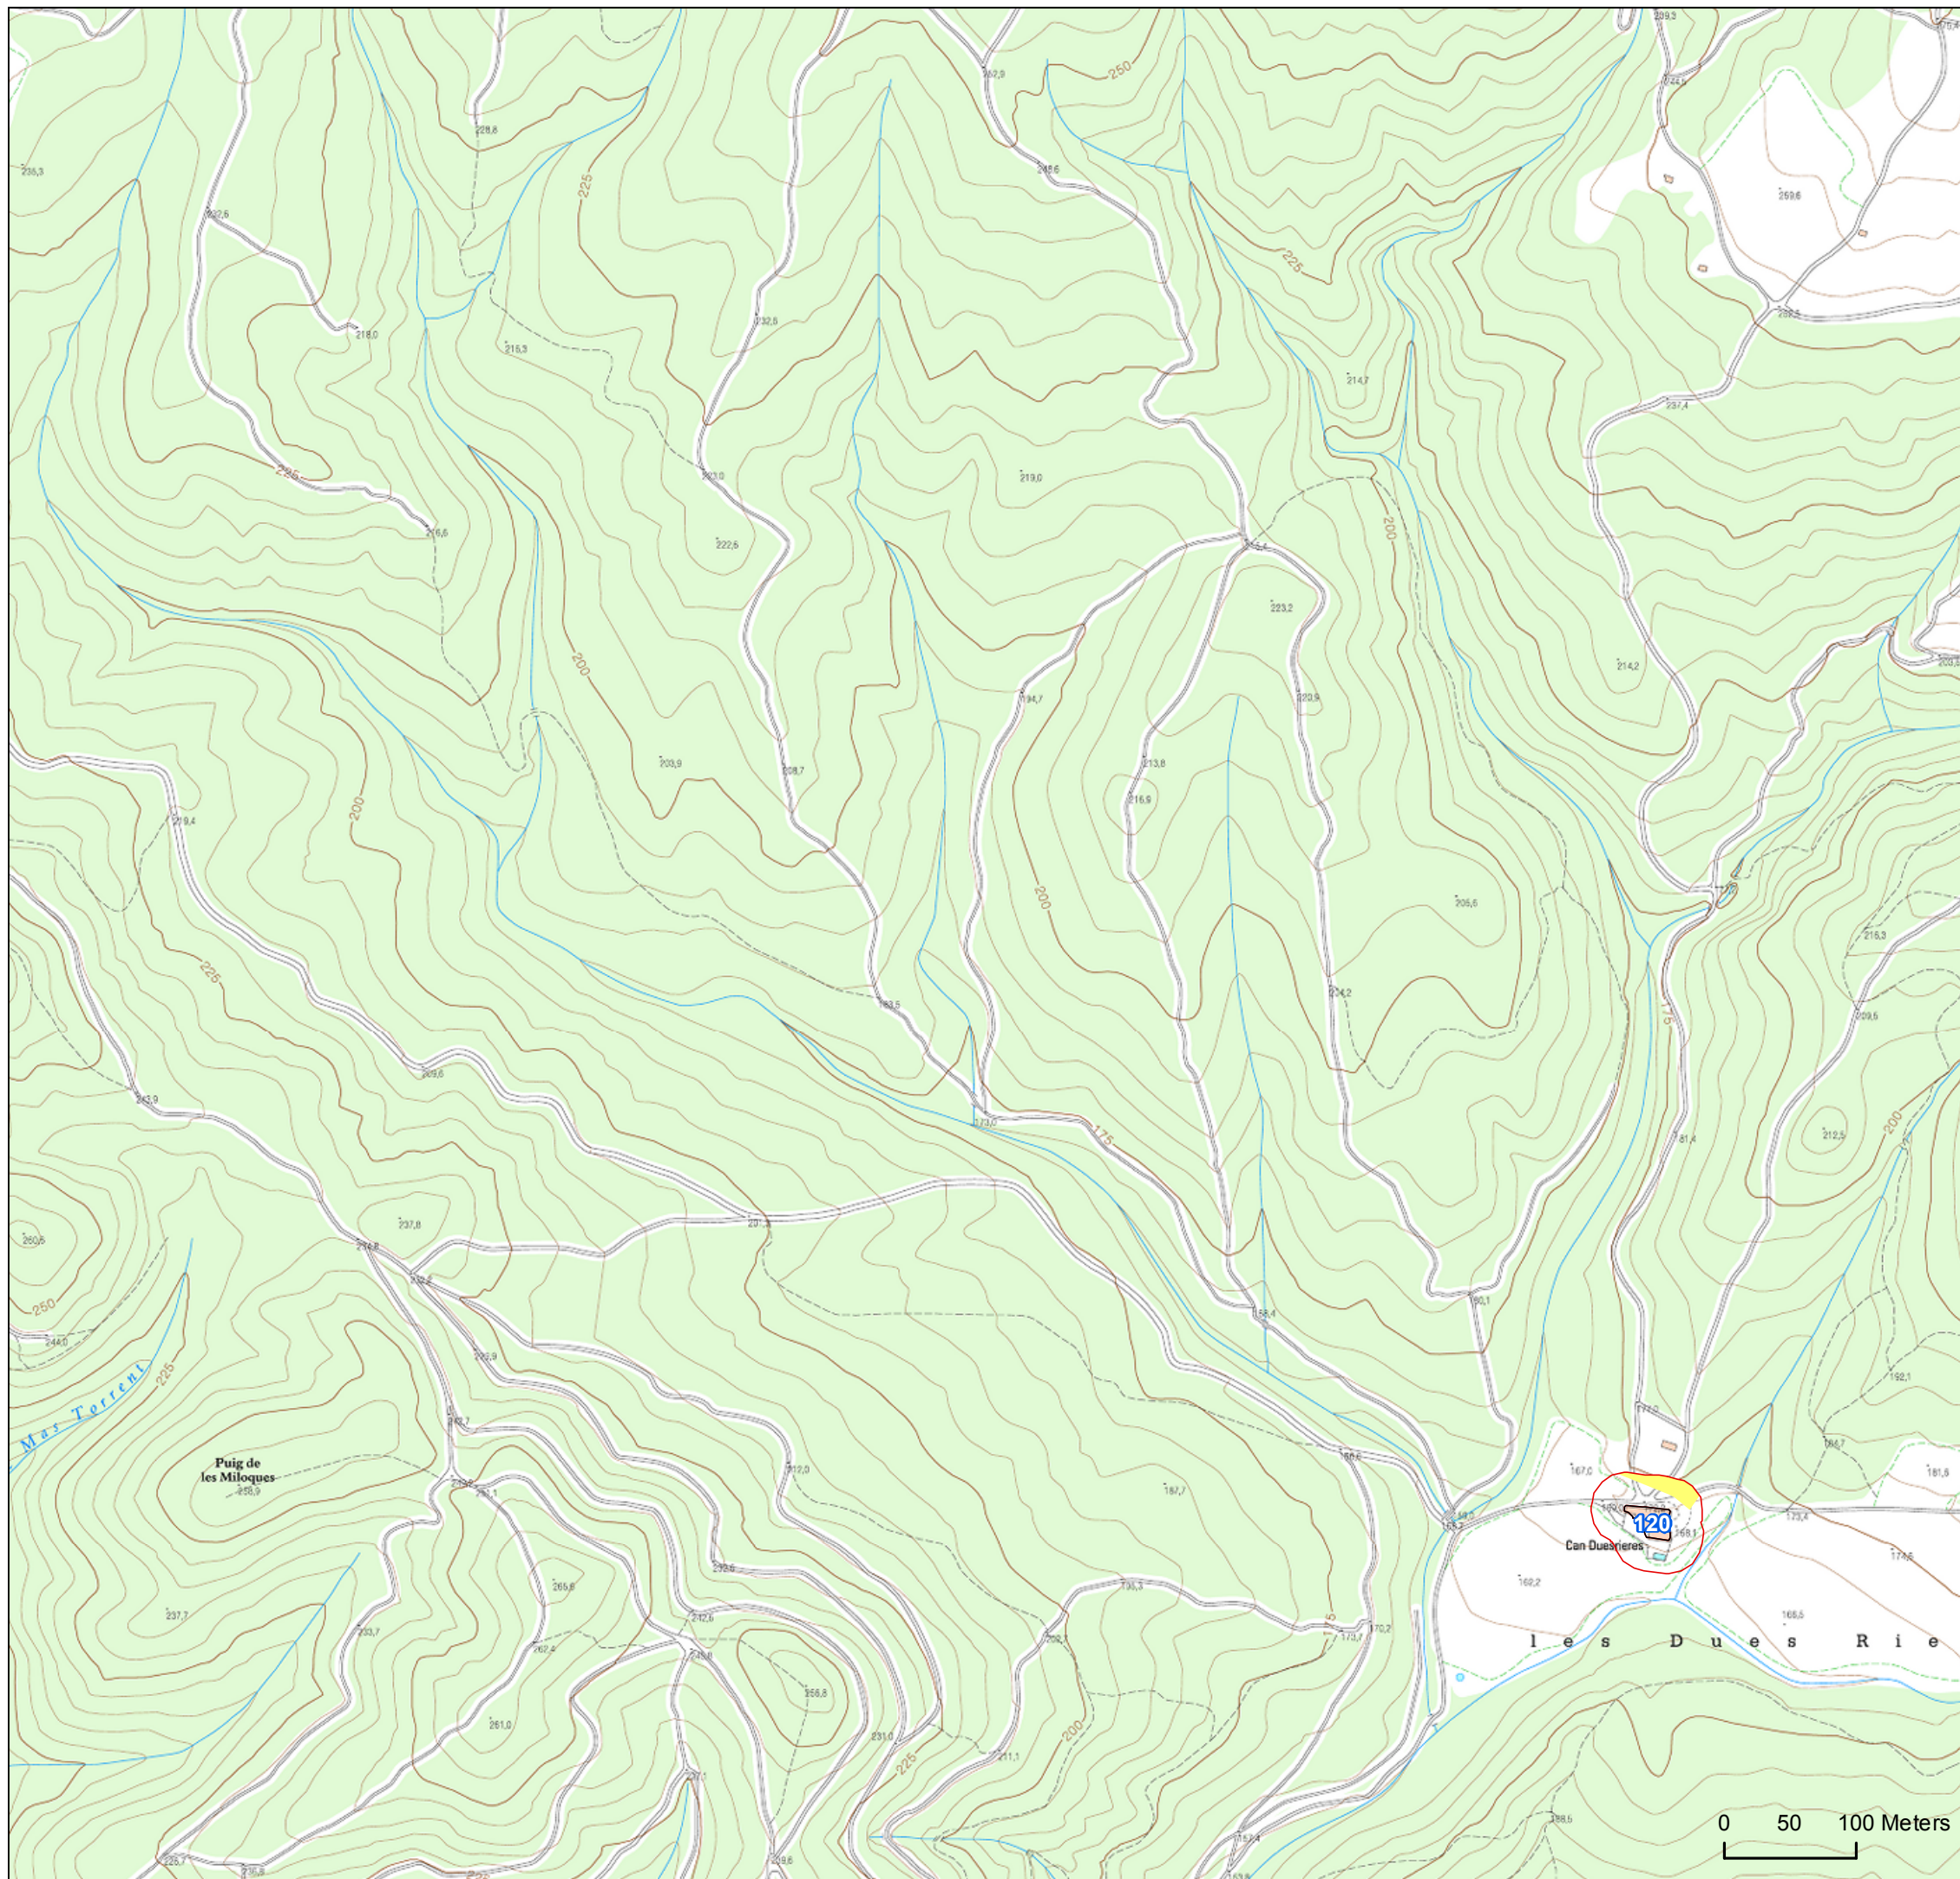

Diputació de Girona

PLÀNOL DE DELIMITACIÓ PER A LA PREVENCIÓ D'INCENDIS

CASSÀ DE LA SELVA

FULL 11

Llegenda

- Polígons obligats
- Franja de protecció
- Necessitat d'obertura o manteniment
- Terme municipal Cassà de la Selva

Realització:

Font: Mapa topogràfic 1:5000 ICGC

1	2	3	4	5	6	
7	8	9	10	11	12	13
14	15	16	17	18	19	20
21	22	23	24	25	26	27
28	29	30	31	32	33