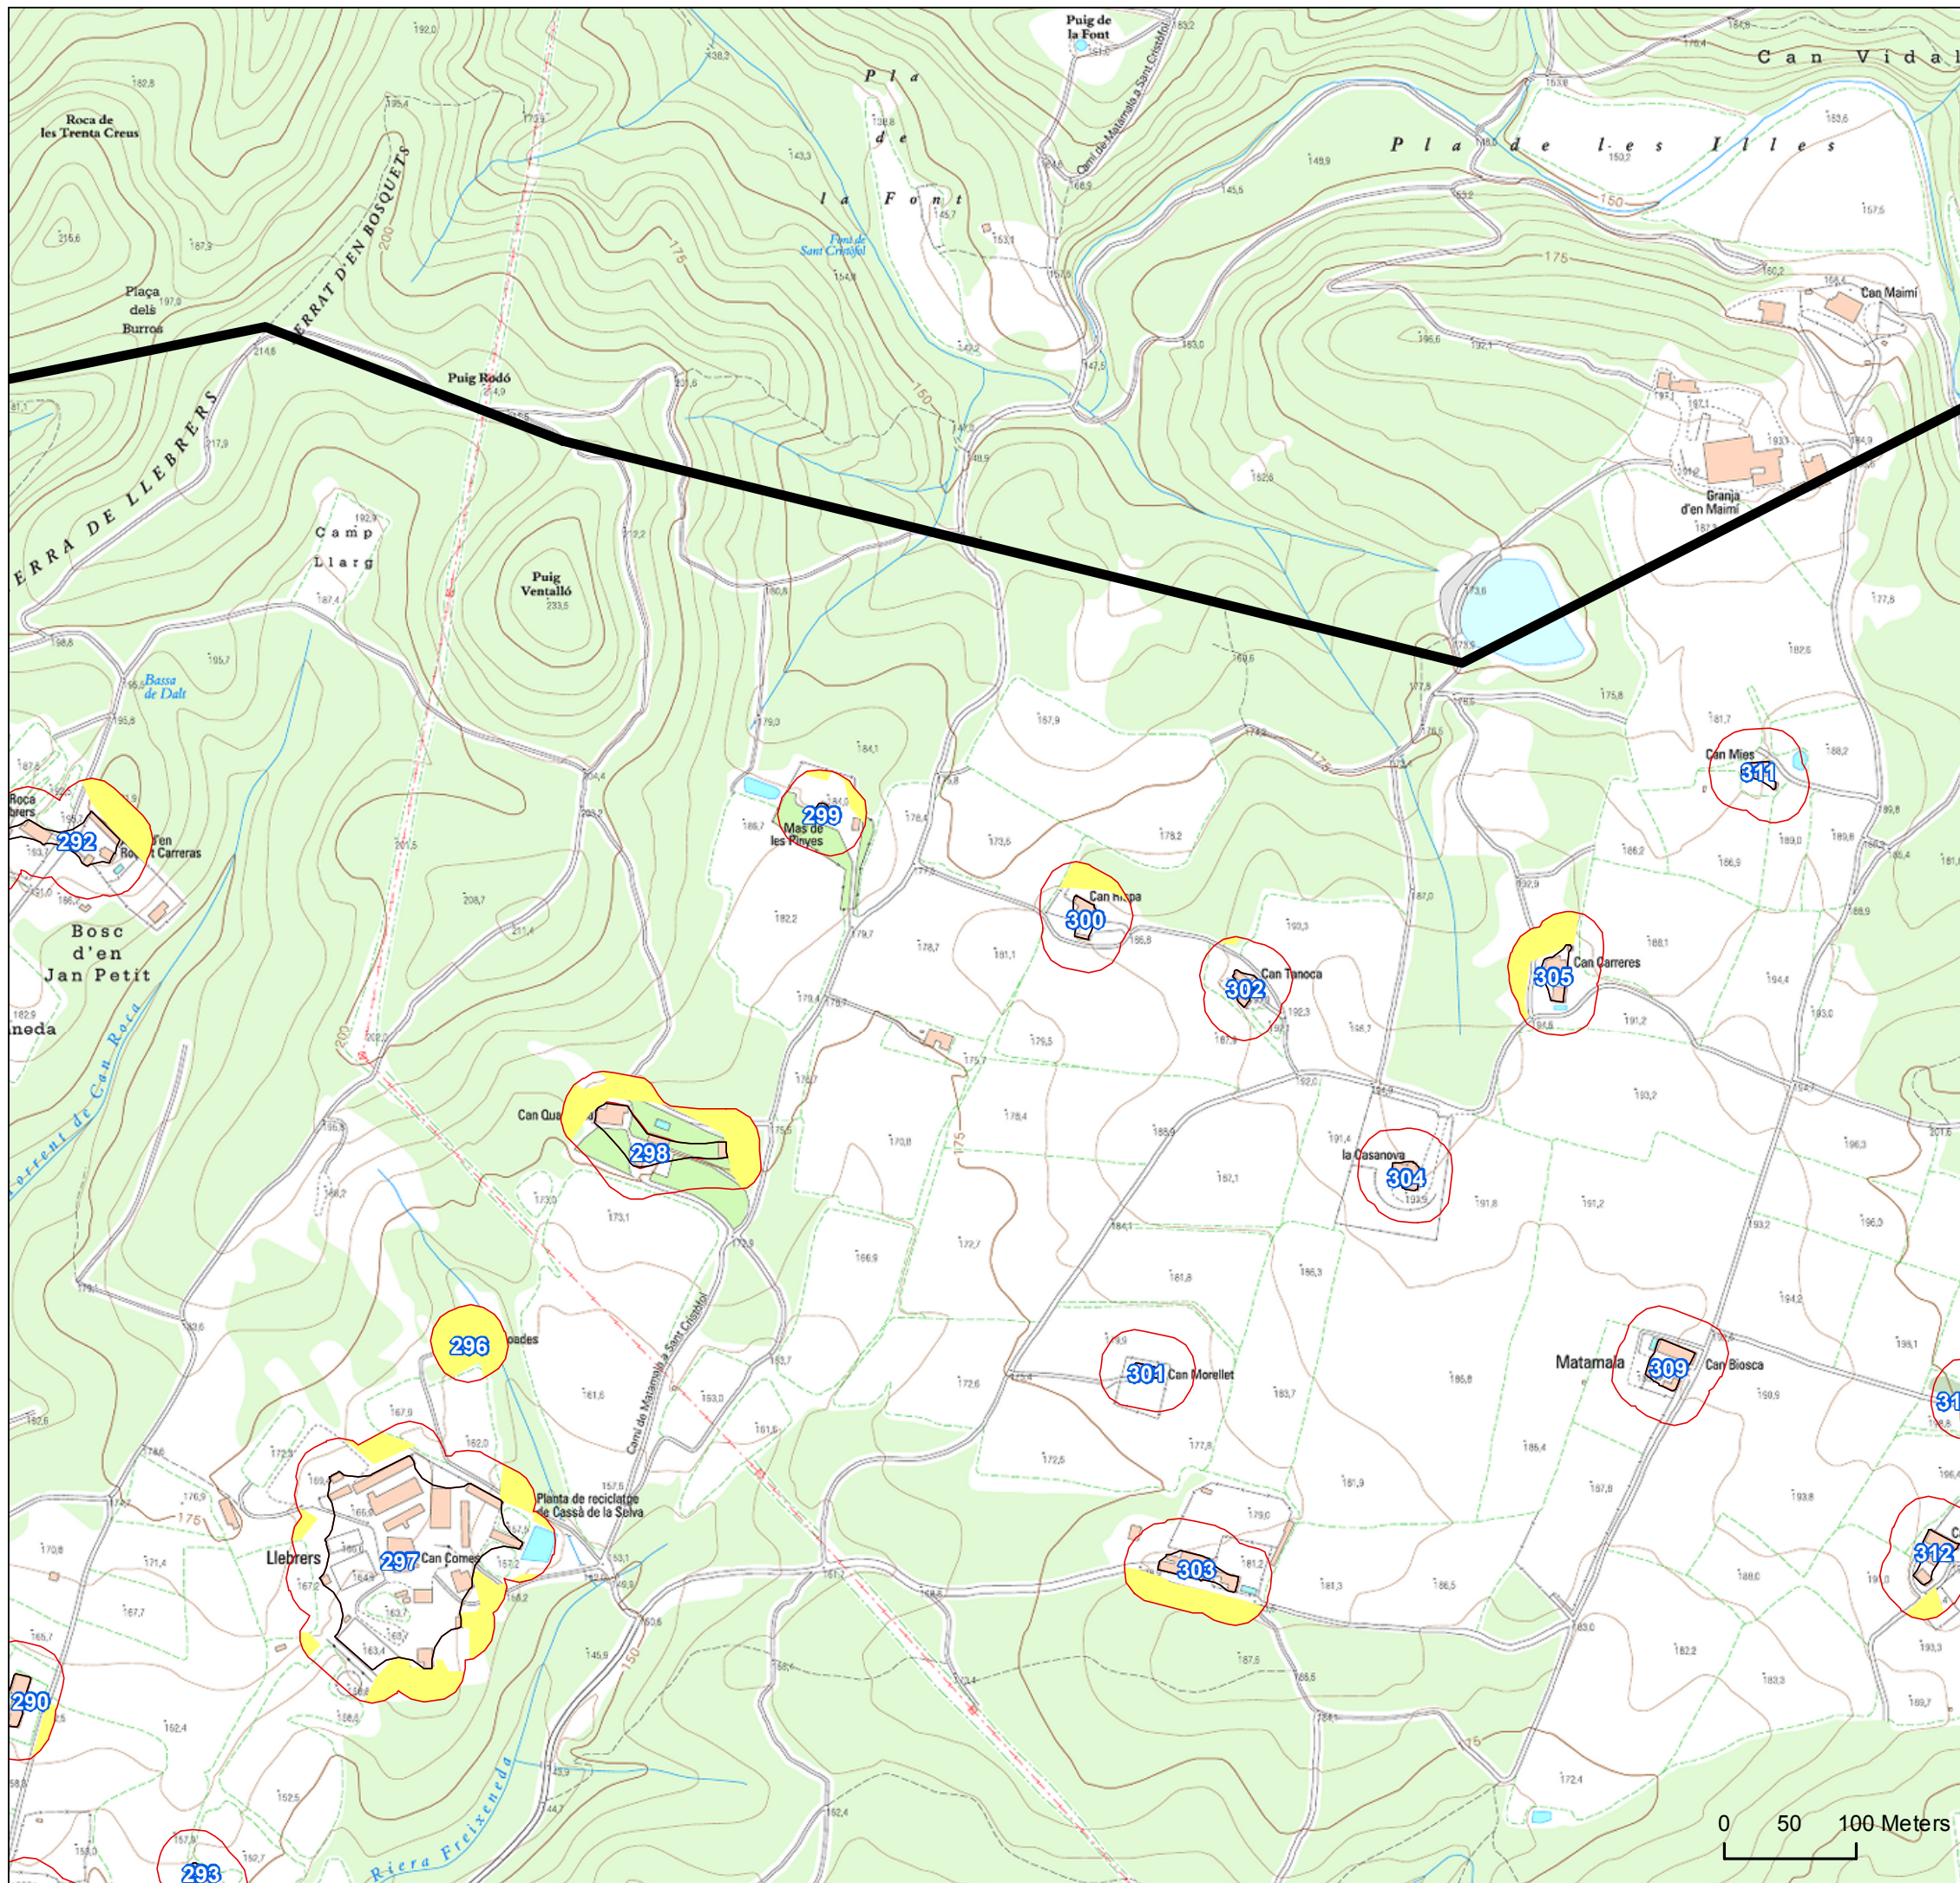

Diputació de Girona

PLÀNOL DE DELIMITACIÓ PER A LA PREVENCIÓ D'INCENDIS

CASSÀ DE LA SELVA

FULL 3

Llegenda

- Polígons obligats
- Franja de protecció
- Necessitat d'obertura o manteniment
- Terme municipal Cassà de la Selva

Realització: Consell Comarcal del Gironès

Font: Mapa topogràfic 1:5000 ICGC

1	2	3	4	5	6	
7	8	9	10	11	12	13
14	15	16	17	18	19	20
21	22	23	24	25	26	27
28	29	30	31	32	33