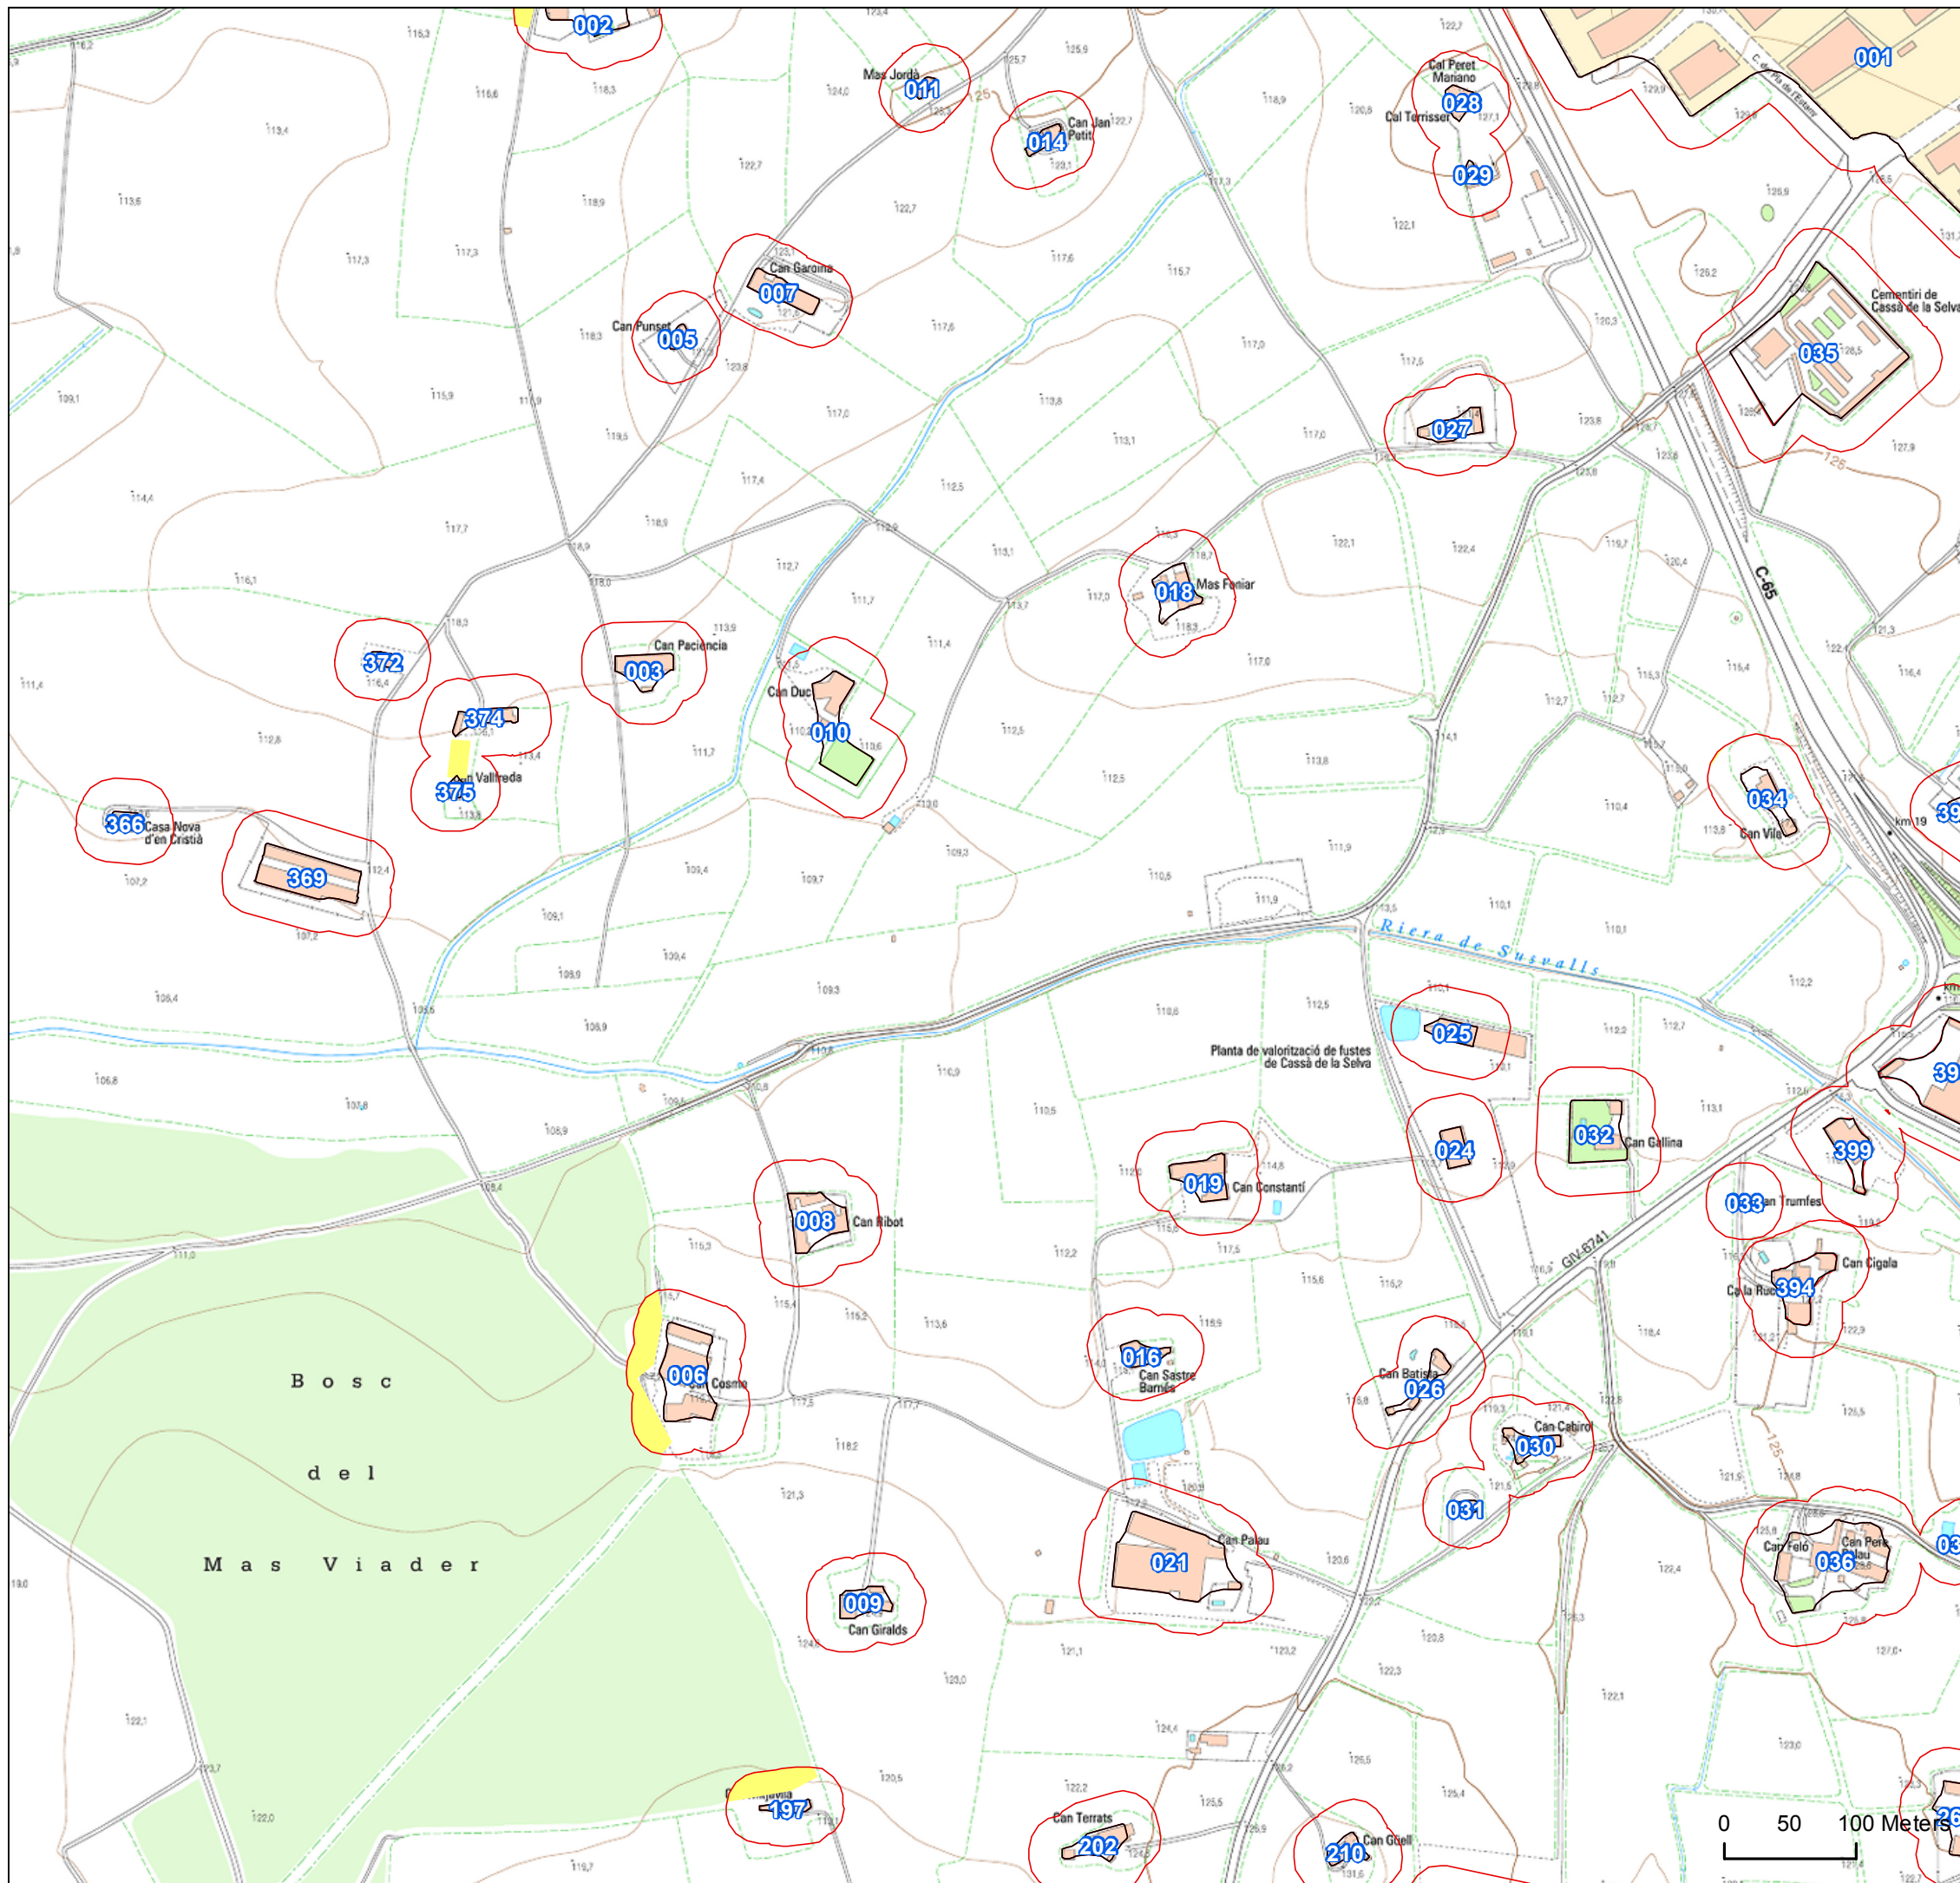

Diputació de Girona

PLÀNOL DE DELIMITACIÓ PER A LA PREVENCIÓ D'INCENDIS

CASSÀ DE LA SELVA

FULL 15

Llegenda

- Polígons obligats
- Franja de protecció
- Necessitat d'obertura o manteniment
- Terme municipal Cassà de la Selva

Realització: Consell Comarcal del Gironès

Font: Mapa topogràfic 1:5000 ICGC

1	2	3	4	5	6	
7	8	9	10	11	12	13
14	15	16	17	18	19	20
21	22	23	24	25	26	27
28	29	30	31	32	33