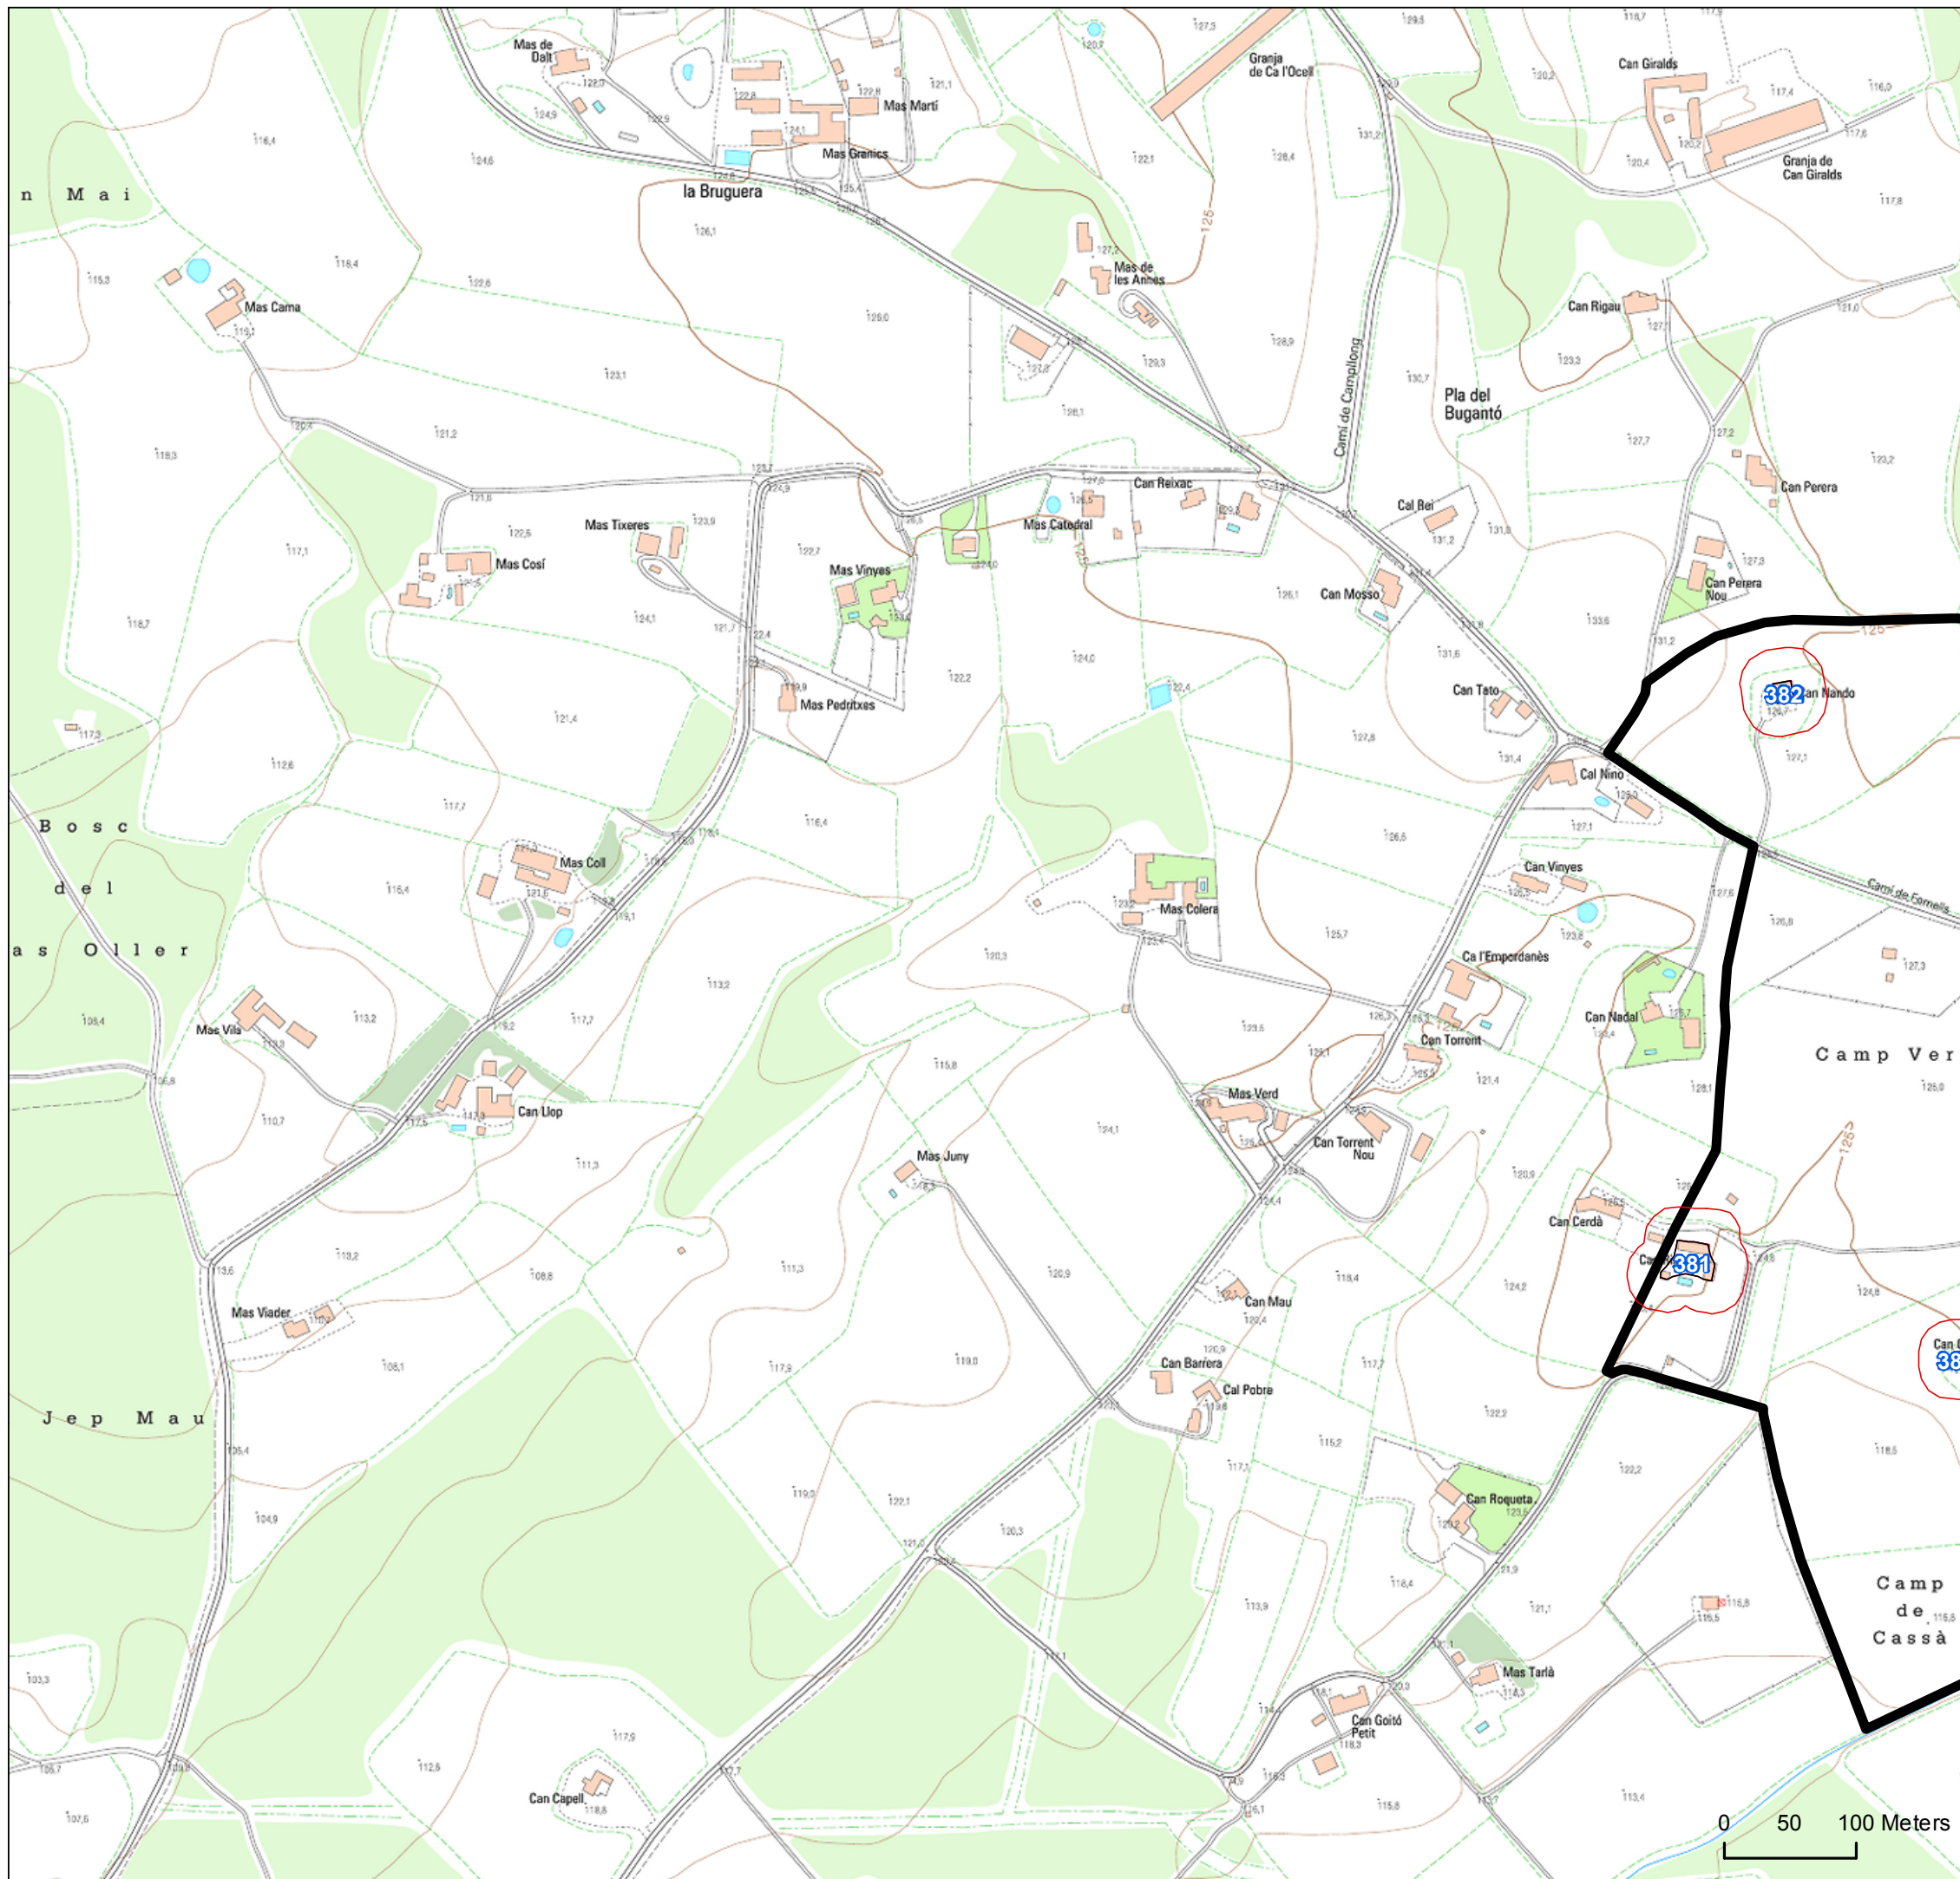

Diputació de Girona

PLÀNOL DE DELIMITACIÓ PER A LA PREVENCIÓ D'INCENDIS

CASSÀ DE LA SELVA

FULL 1

Llegenda

- Polígons obligats
- Franja de protecció
- Necessitat d'obertura o manteniment
- Terme municipal Cassà de la Selva

Realització:

Font: Mapa topogràfic 1:5000 ICGC

1	2	3	4	5	6	
7	8	9	10	11	12	13
14	15	16	17	18	19	20
21	22	23	24	25	26	27
28	29	30	31	32	33