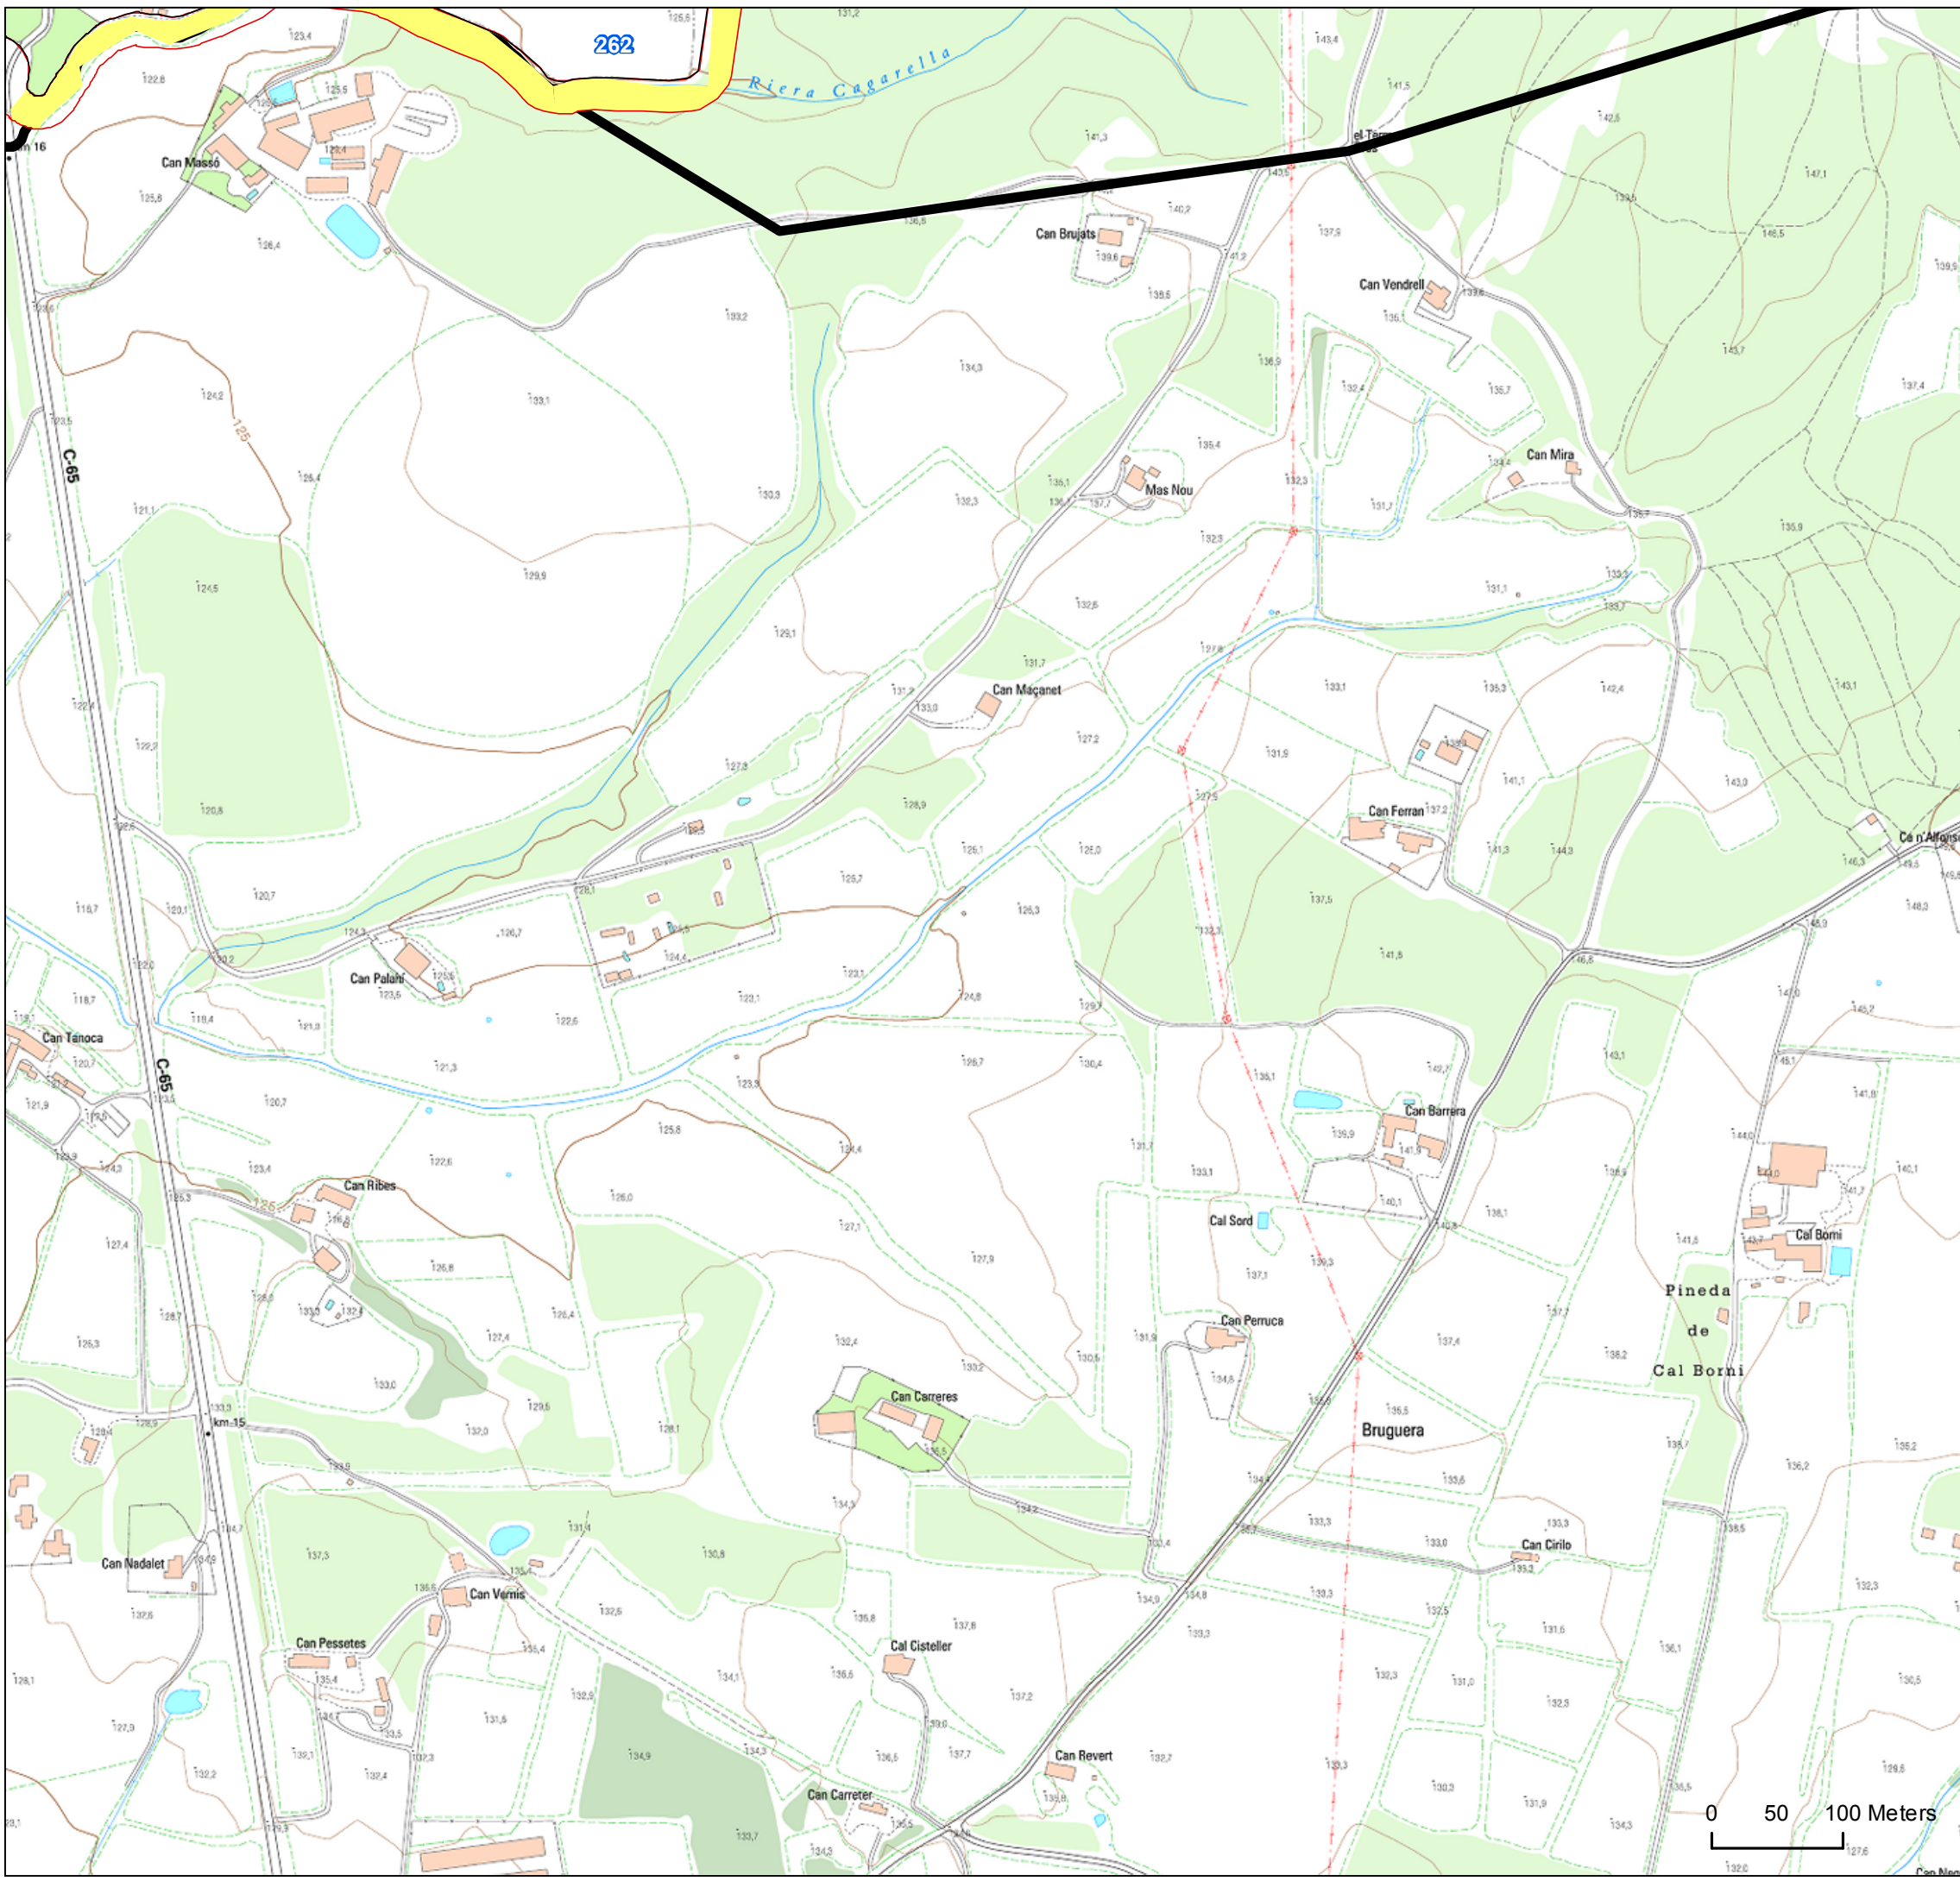

Diputació de Girona

PLÀNOL DE DELIMITACIÓ PER A LA PREVENCIÓ D'INCENDIS

CASSÀ DE LA SELVA
FULL 31

Llegenda

- Polígons obligats
- Franja de protecció
- Necessitat d'obertura o manteniment
- Terme municipal Cassà de la Selva

Realització: Consell Comarcal del Gironès

Font: Mapa topogràfic 1:5000 ICGC

1	2	3	4	5	6	
7	8	9	10	11	12	13
14	15	16	17	18	19	20
21	22	23	24	25	26	27
28	29	30	31	32	33