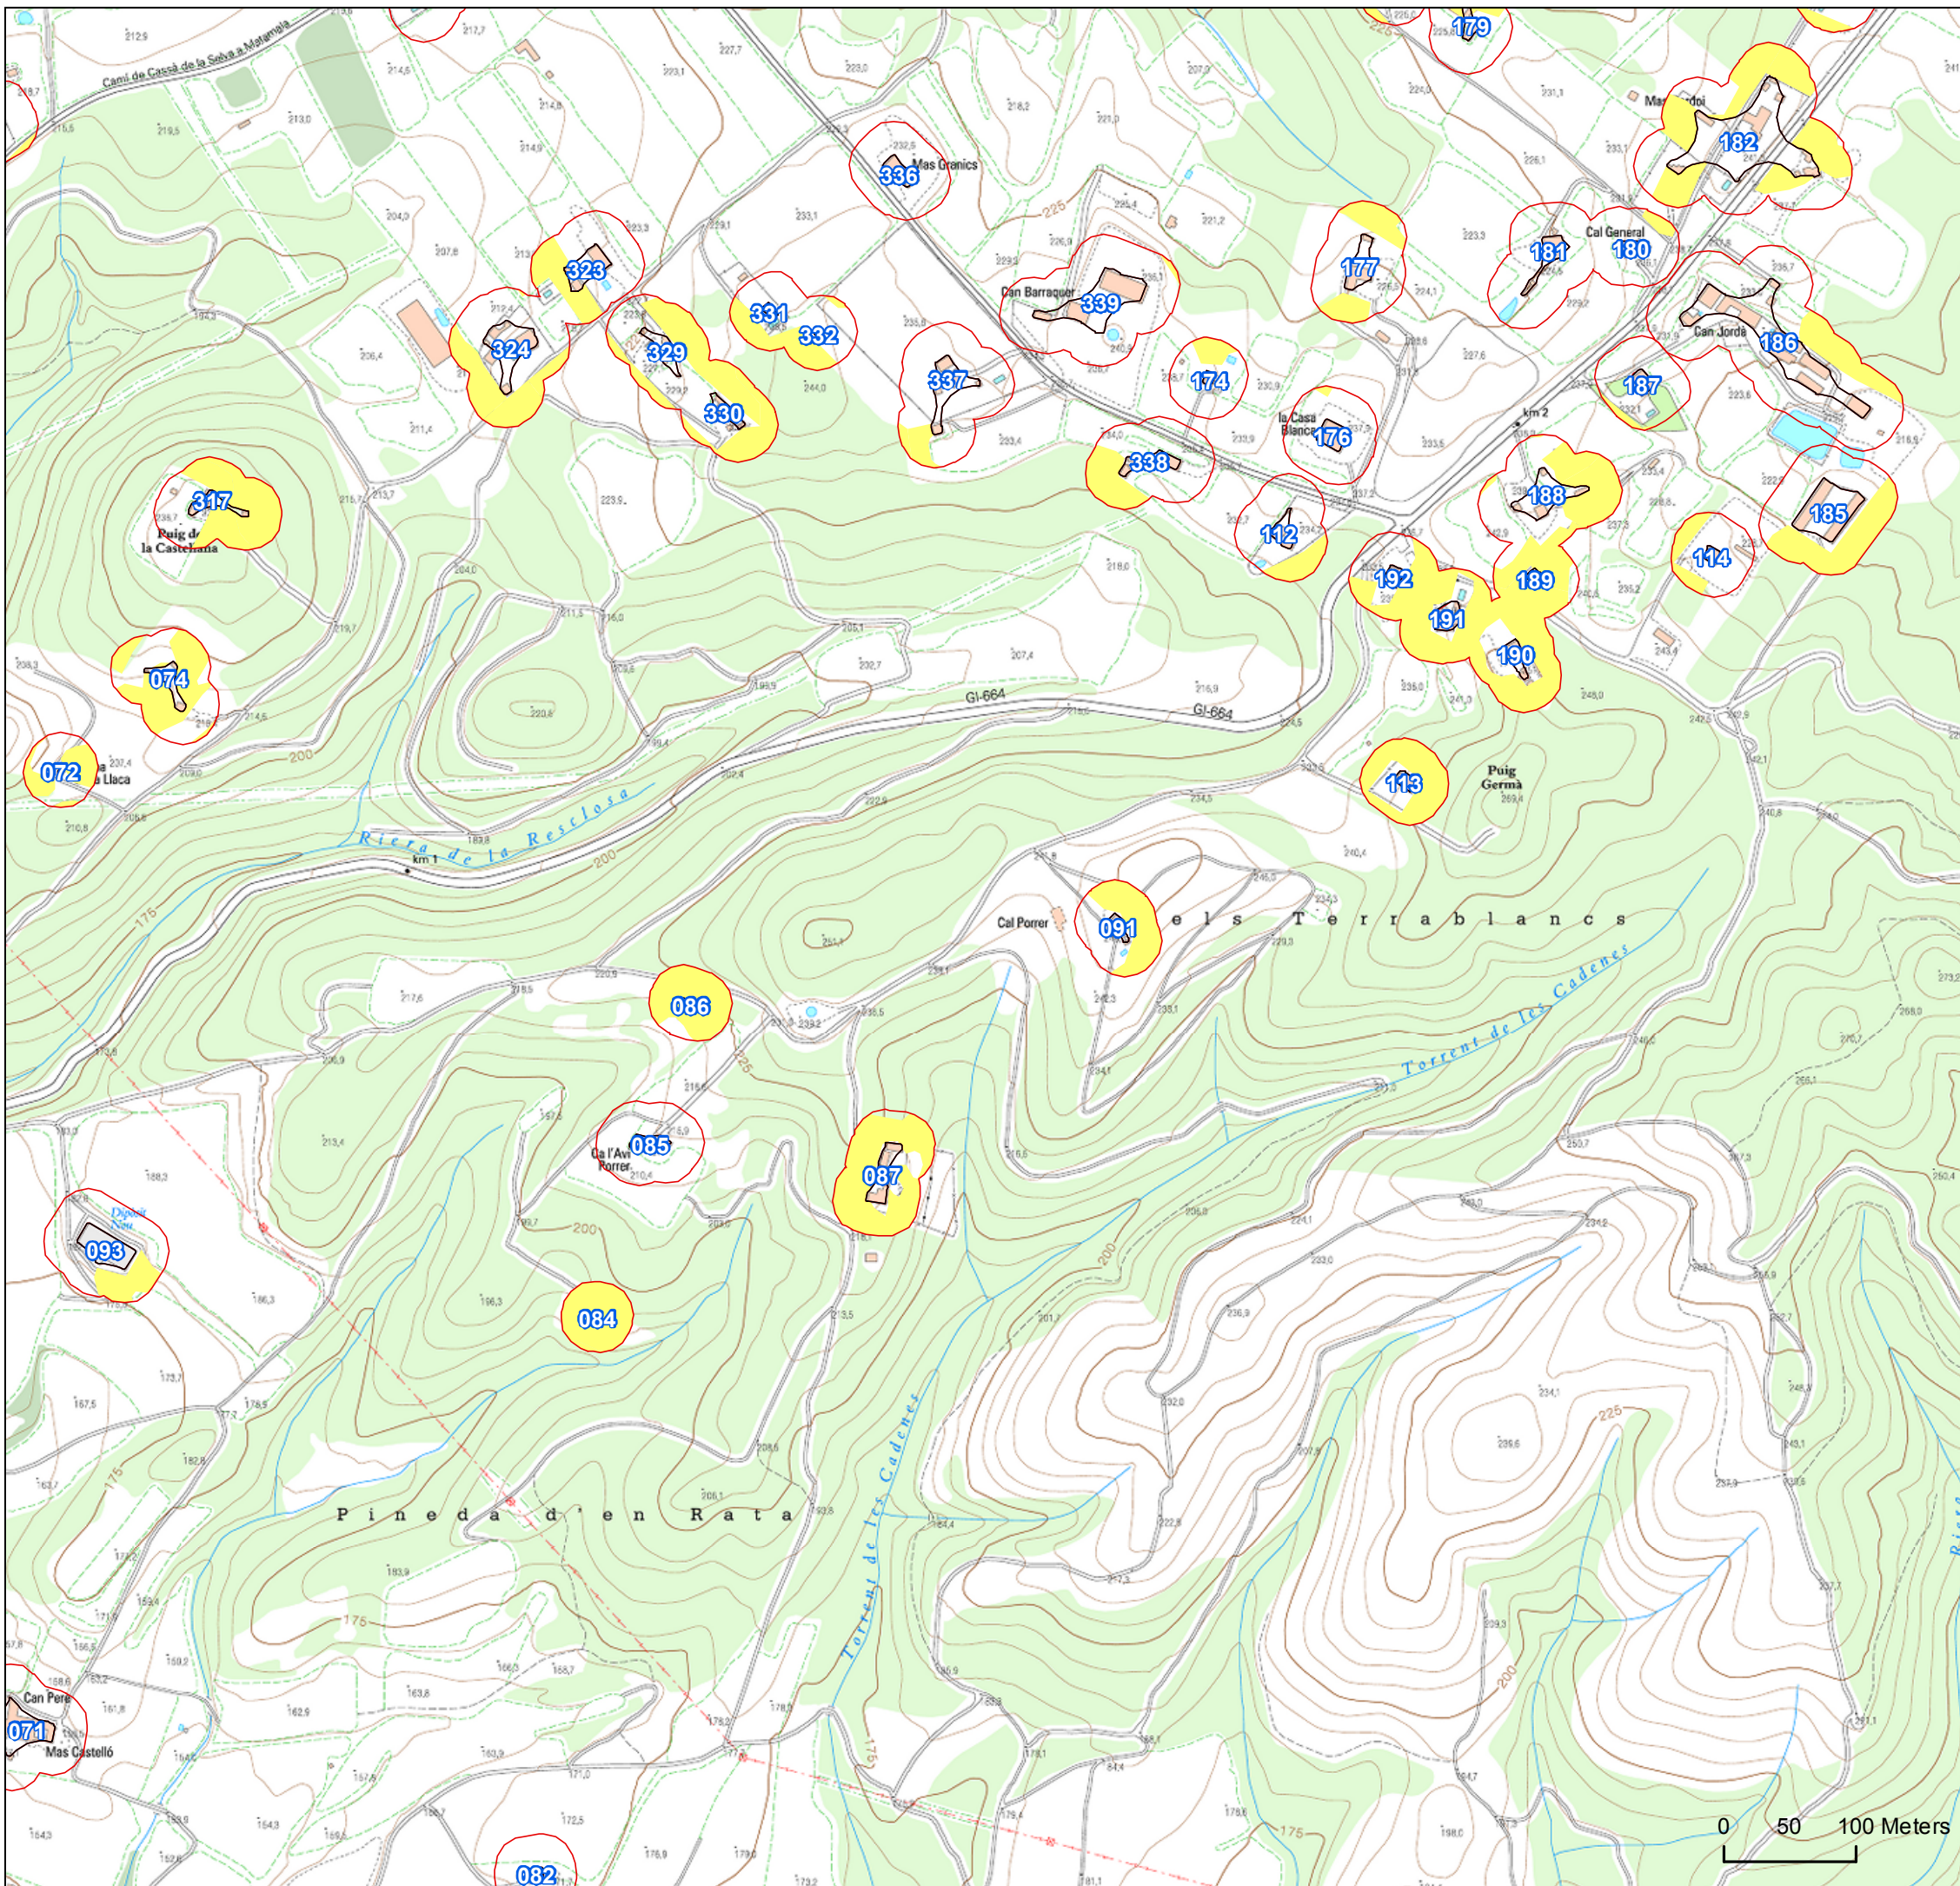

Diputació de Girona

PLÀNOL DE DELIMITACIÓ PER A LA PREVENCIÓ D'INCENDIS

CASSÀ DE LA SELVA

FULL 10

Llegenda

- Polígons obligats
- Franja de protecció
- Necessitat d'obertura o manteniment
- Terme municipal Cassà de la Selva

Realització: Consell Comarcal del Gironès

Font: Mapa topogràfic 1:5000 ICGC

1	2	3	4	5	6	
7	8	9	10	11	12	13
14	15	16	17	18	19	20
21	22	23	24	25	26	27
28	29	30	31	32	33