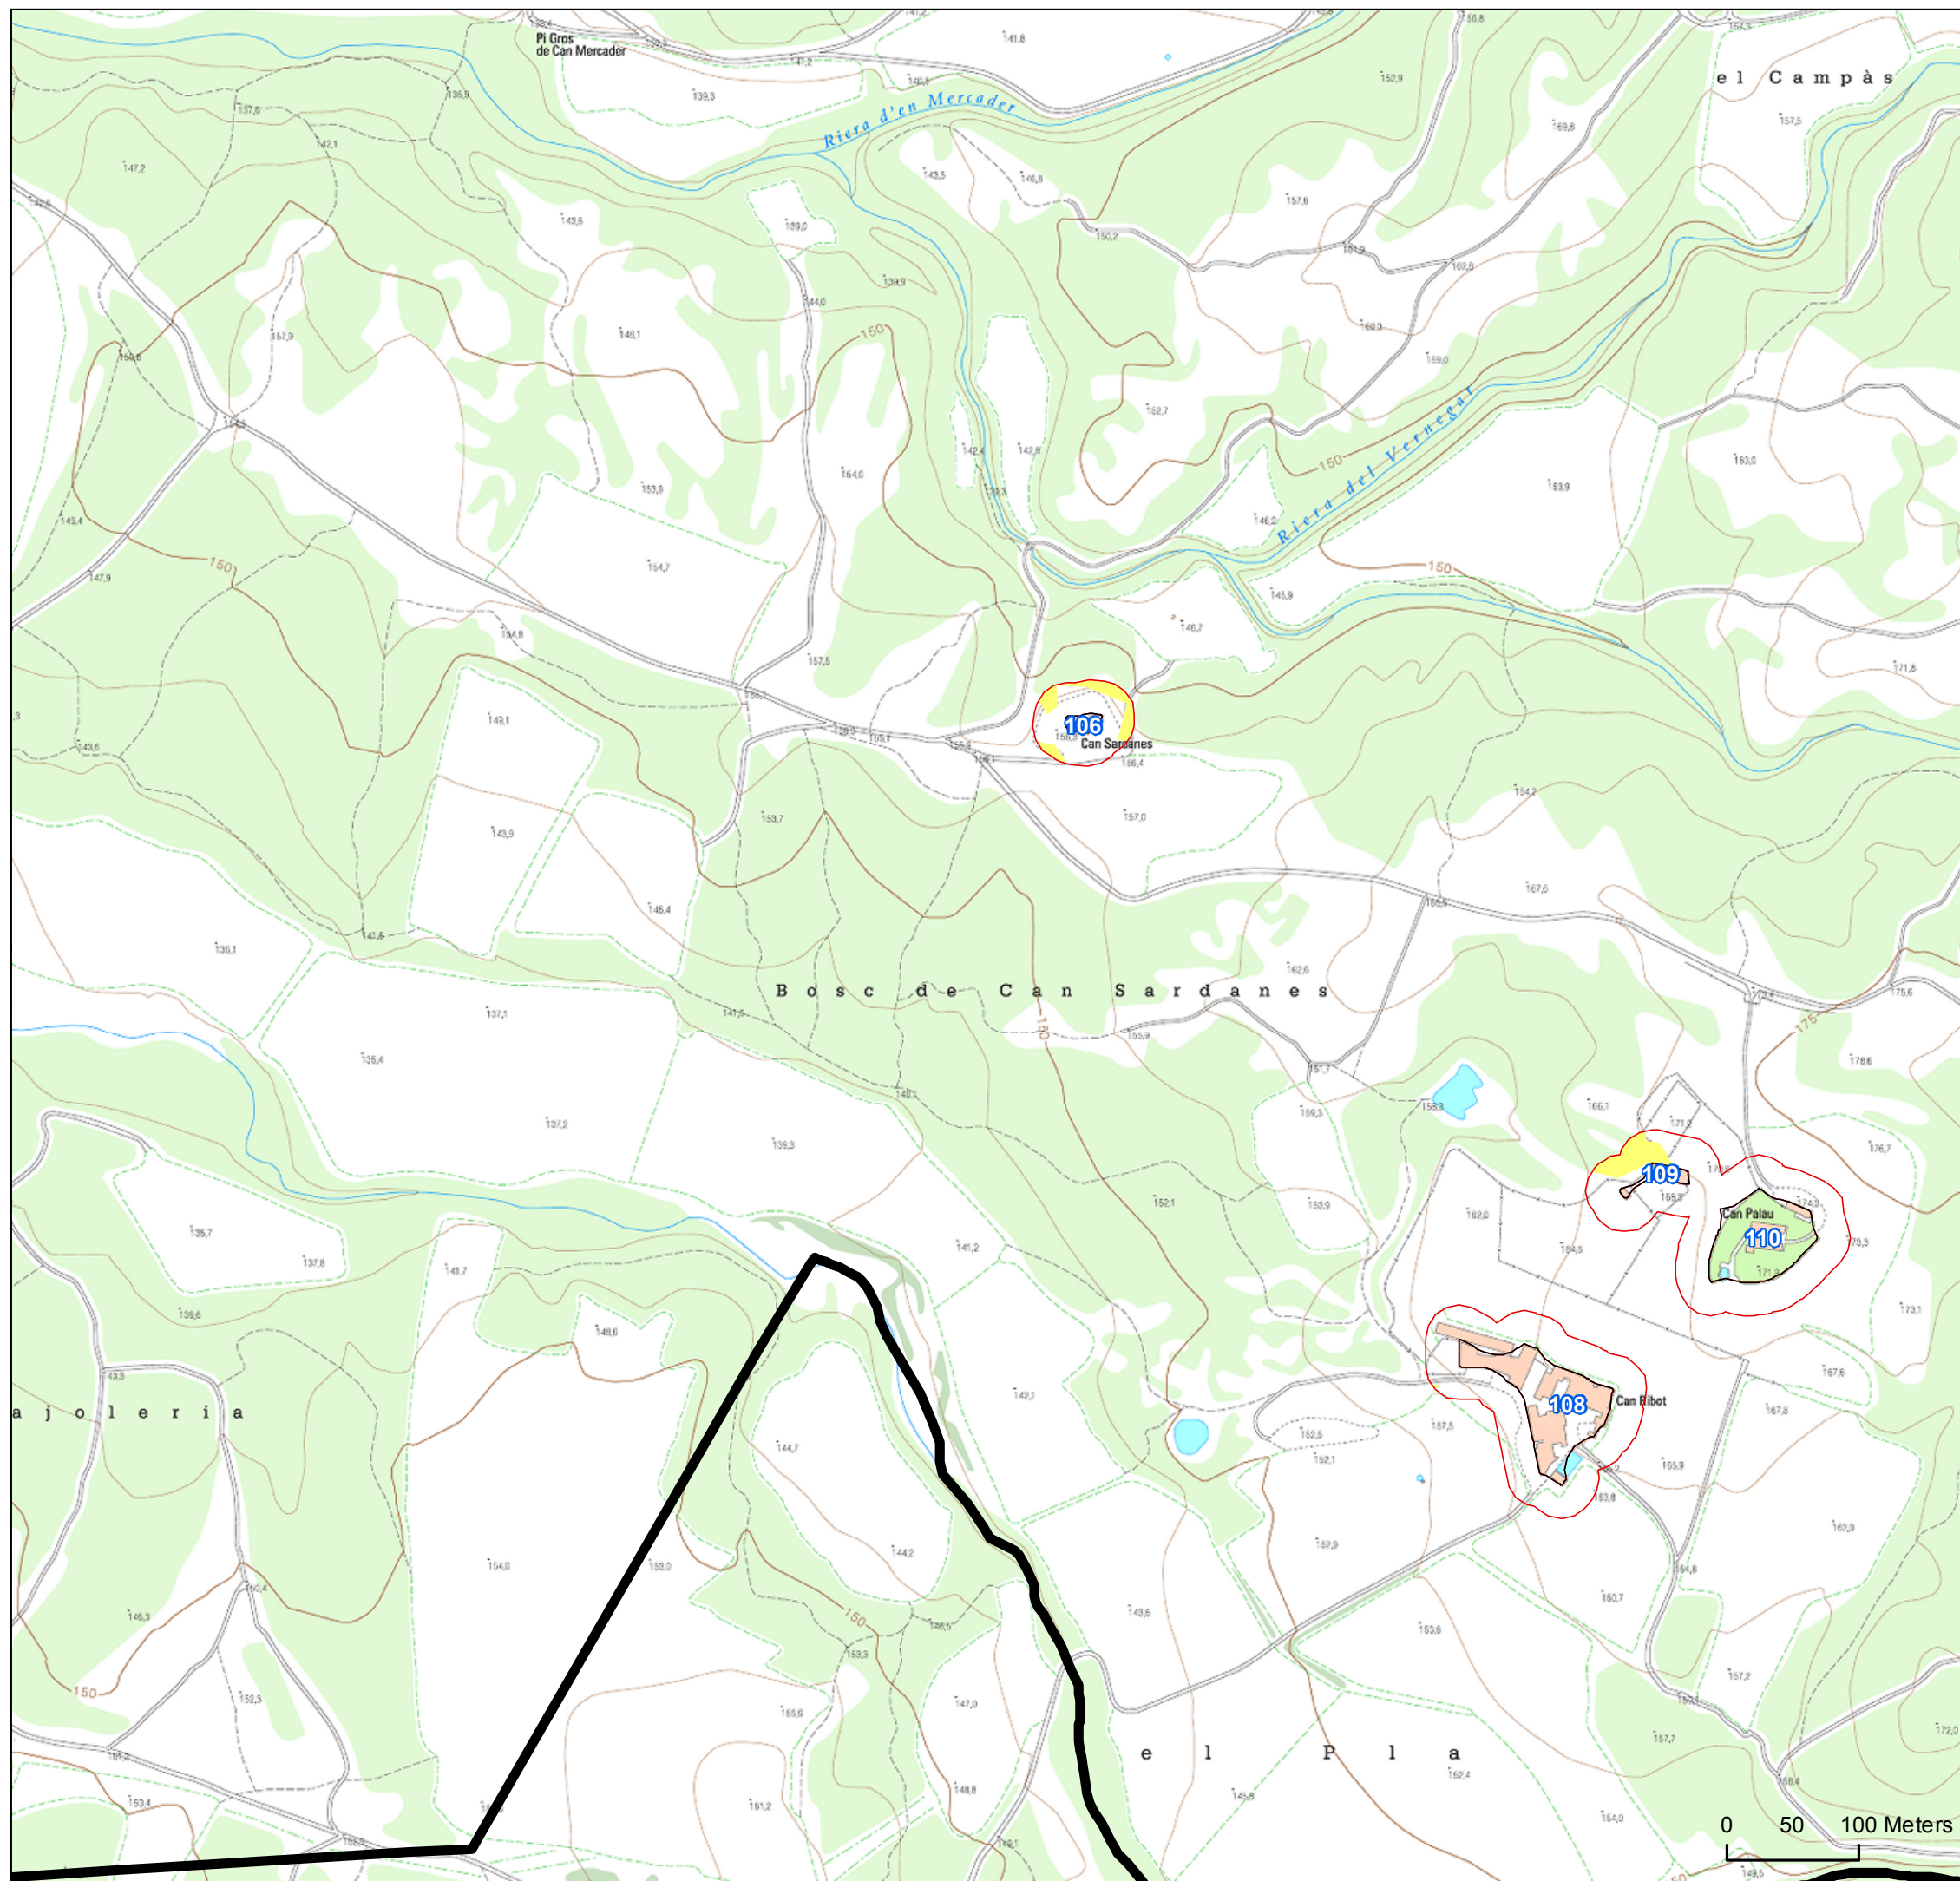

CASSÀ DE LA SELVA

FULL 25

Llegenda

-  Polígons obligats
-  Franja de protecció
-  Necessitat d'obertura o manteniment
-  Terme municipal Cassà de la Selva

Realització:

Font: Mapa topogràfic 1:5000 ICGC

1	2	3	4	5	6	
7	8	9	10	11	12	13
14	15	16	17	18	19	20
21	22	23	24	25	26	27
28	29	30	31	32	33	