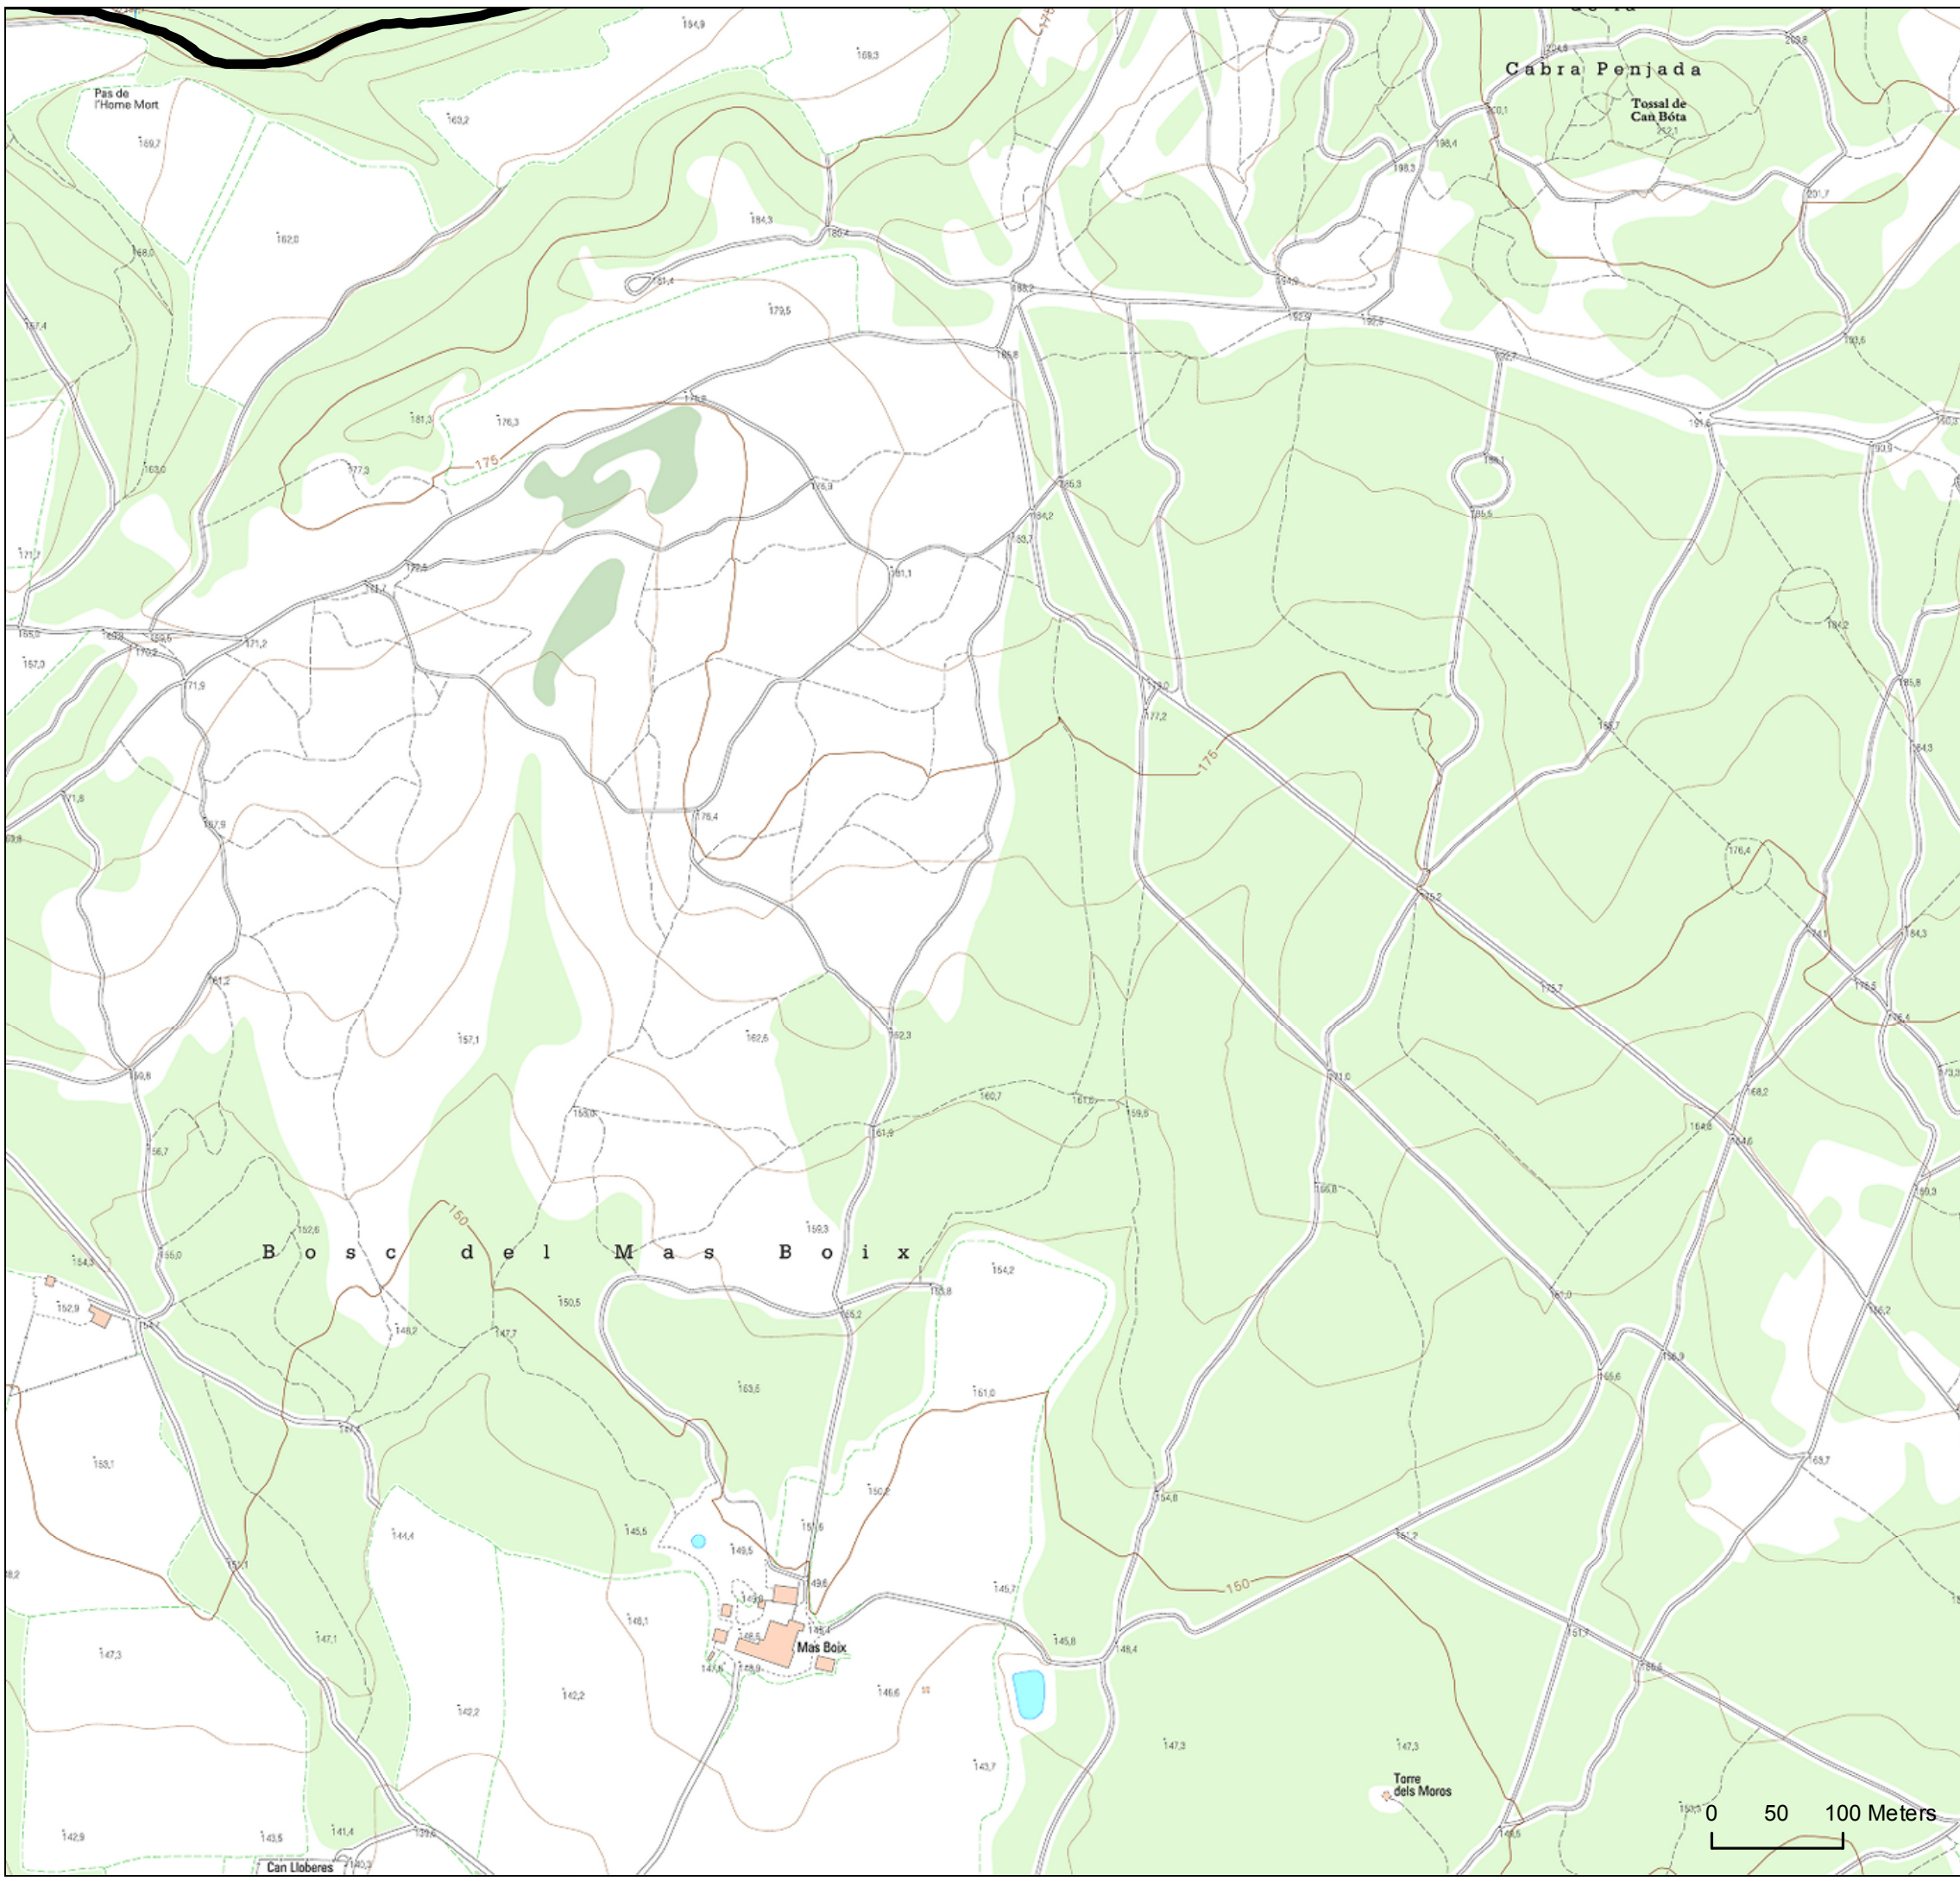

Realització:

Font: Mapa topogràfic 1:5000 ICGC

1	2	3	4	5	6	
7	8	9	10	11	12	13
14	15	16	17	18	19	20
21	22	23	24	25	26	27
28	29	30	31	32	33	

Diputació de Girona

PLÀNOL DE DELIMITACIÓ PER A LA PREVENCIÓ D'INCENDIS