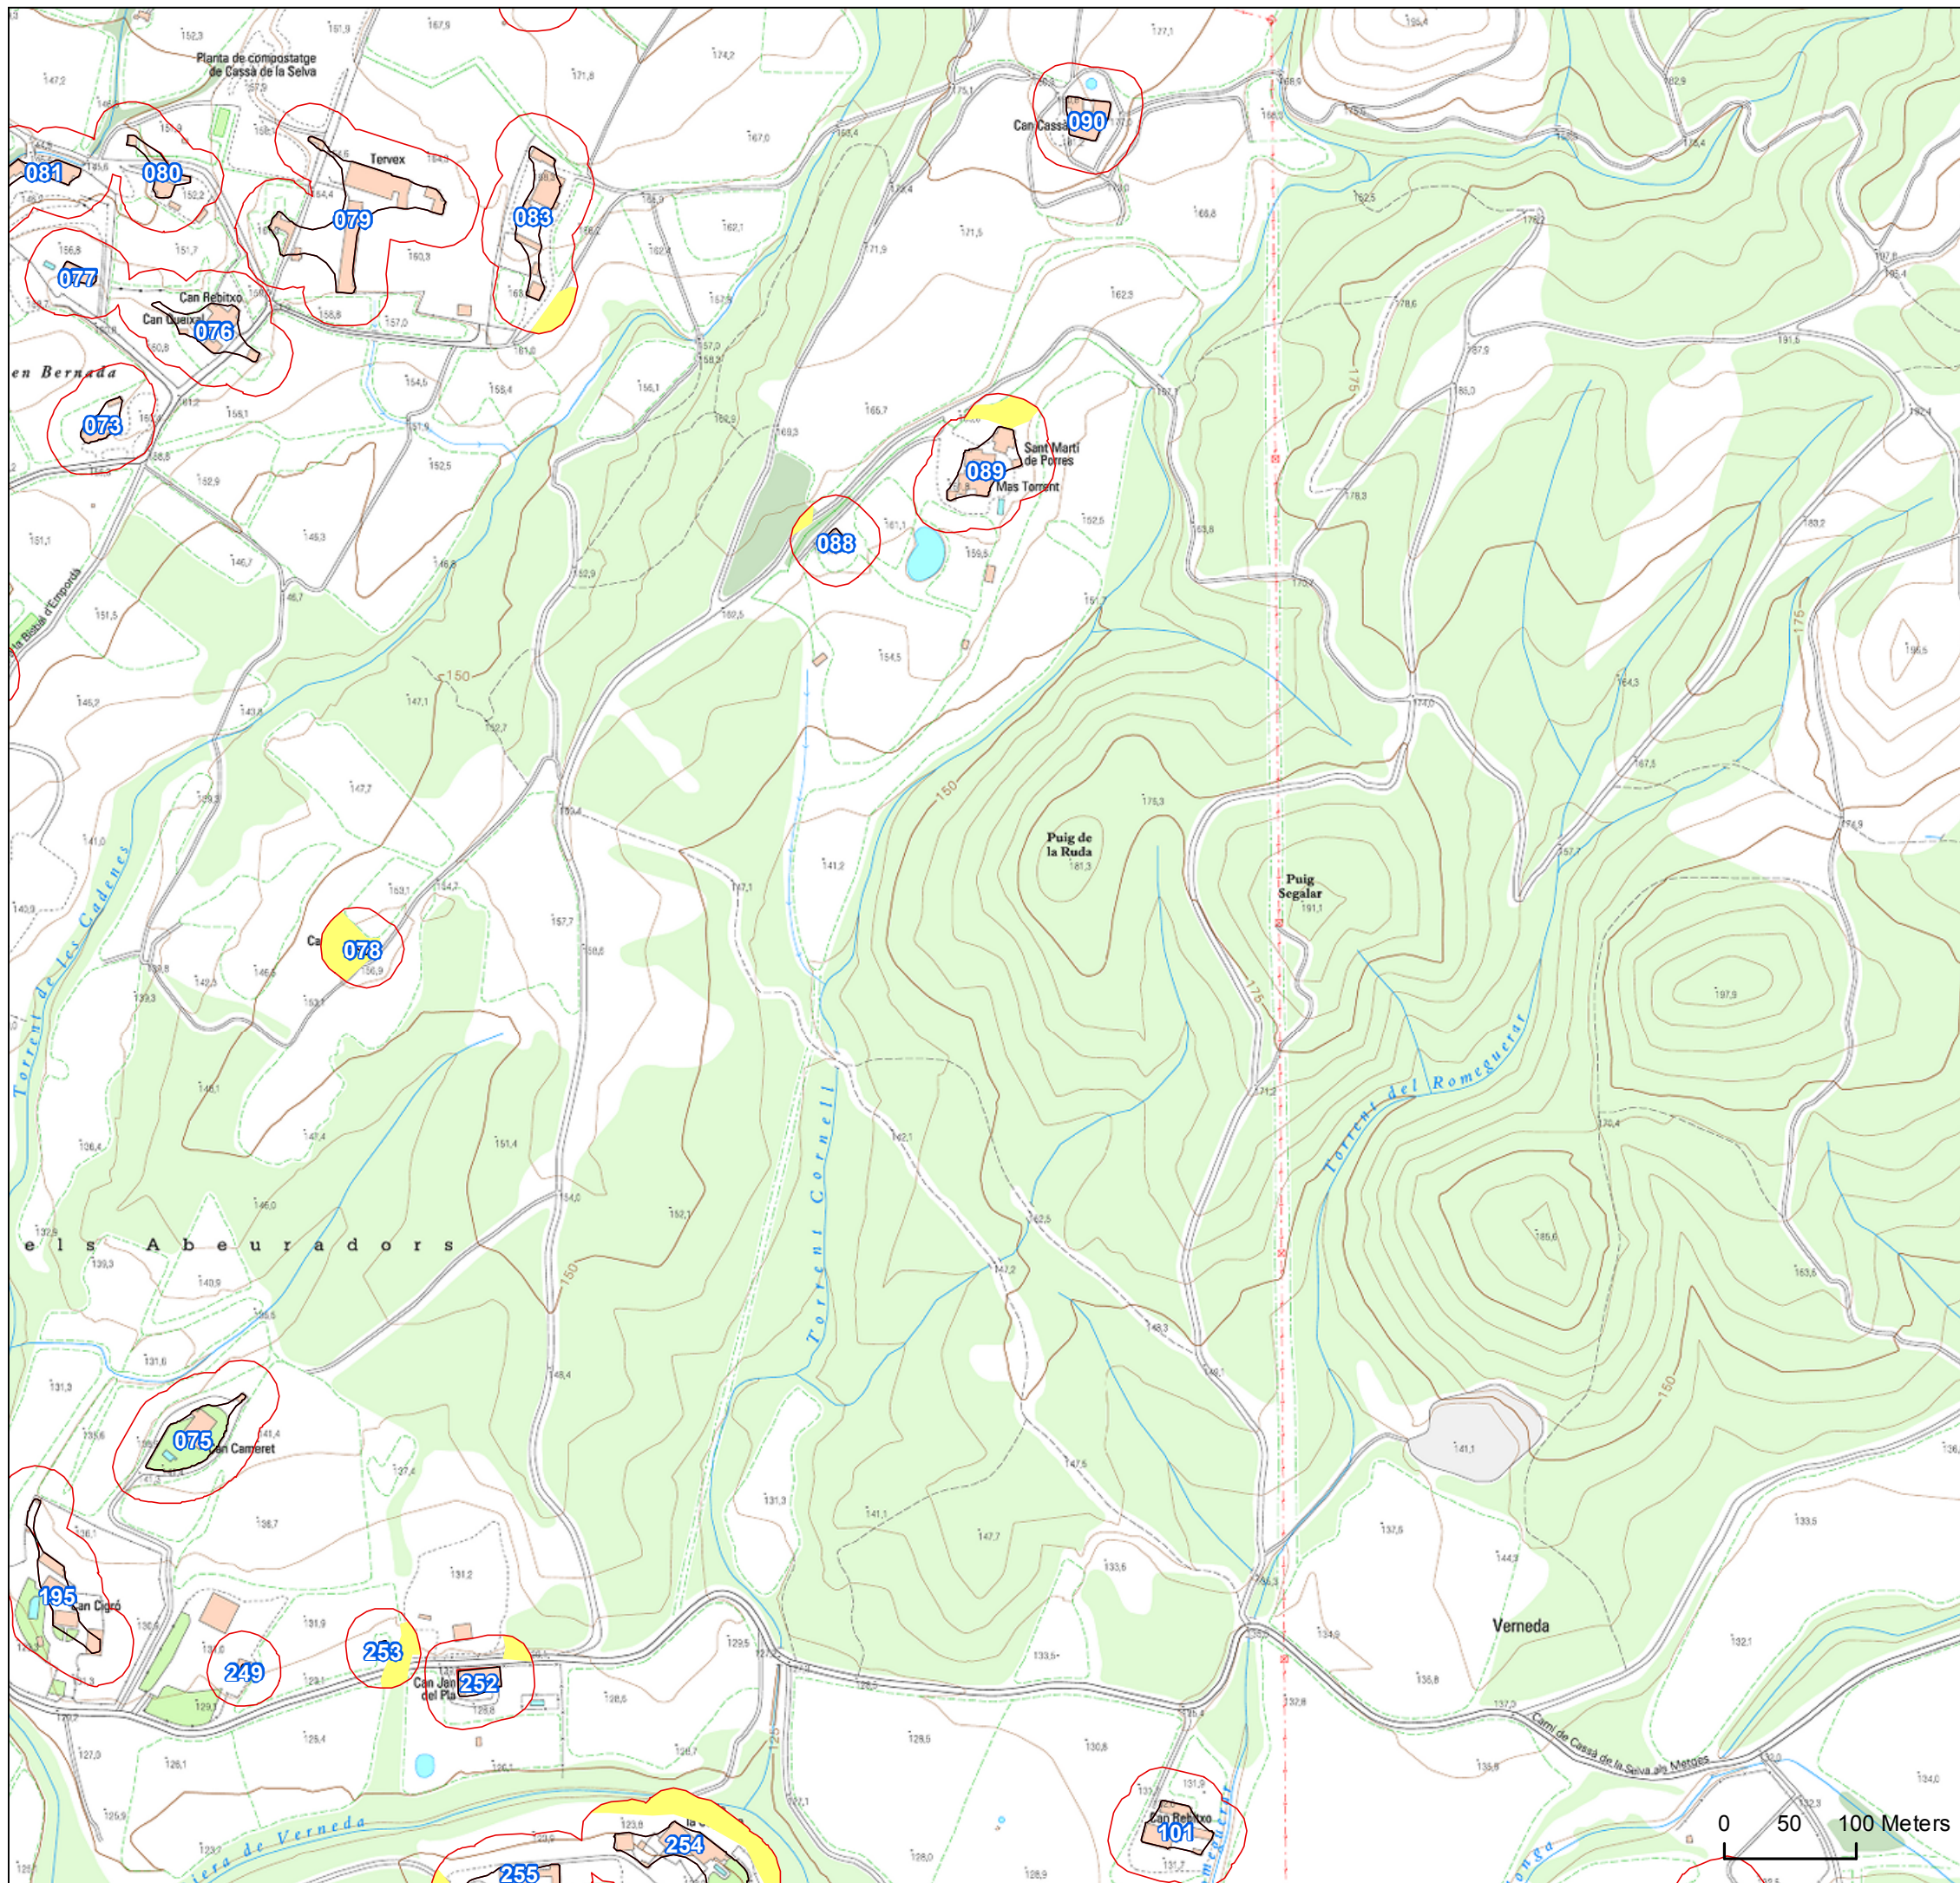

Diputació de Girona

PLÀNOL DE DELIMITACIÓ PER A LA PREVENCIÓ D'INCENDIS

CASSÀ DE LA SELVA

FULL 17

Llegenda

- Polígons obligats
- Franja de protecció
- Necessitat d'obertura o manteniment
- Terme municipal Cassà de la Selva

Realització: Consell
Comarcal
del Gironès

Font: Mapa topogràfic 1:5000 ICGC

1	2	3	4	5	6	
7	8	9	10	11	12	13
14	15	16	17	18	19	20
21	22	23	24	25	26	27
28	29	30	31	32	33