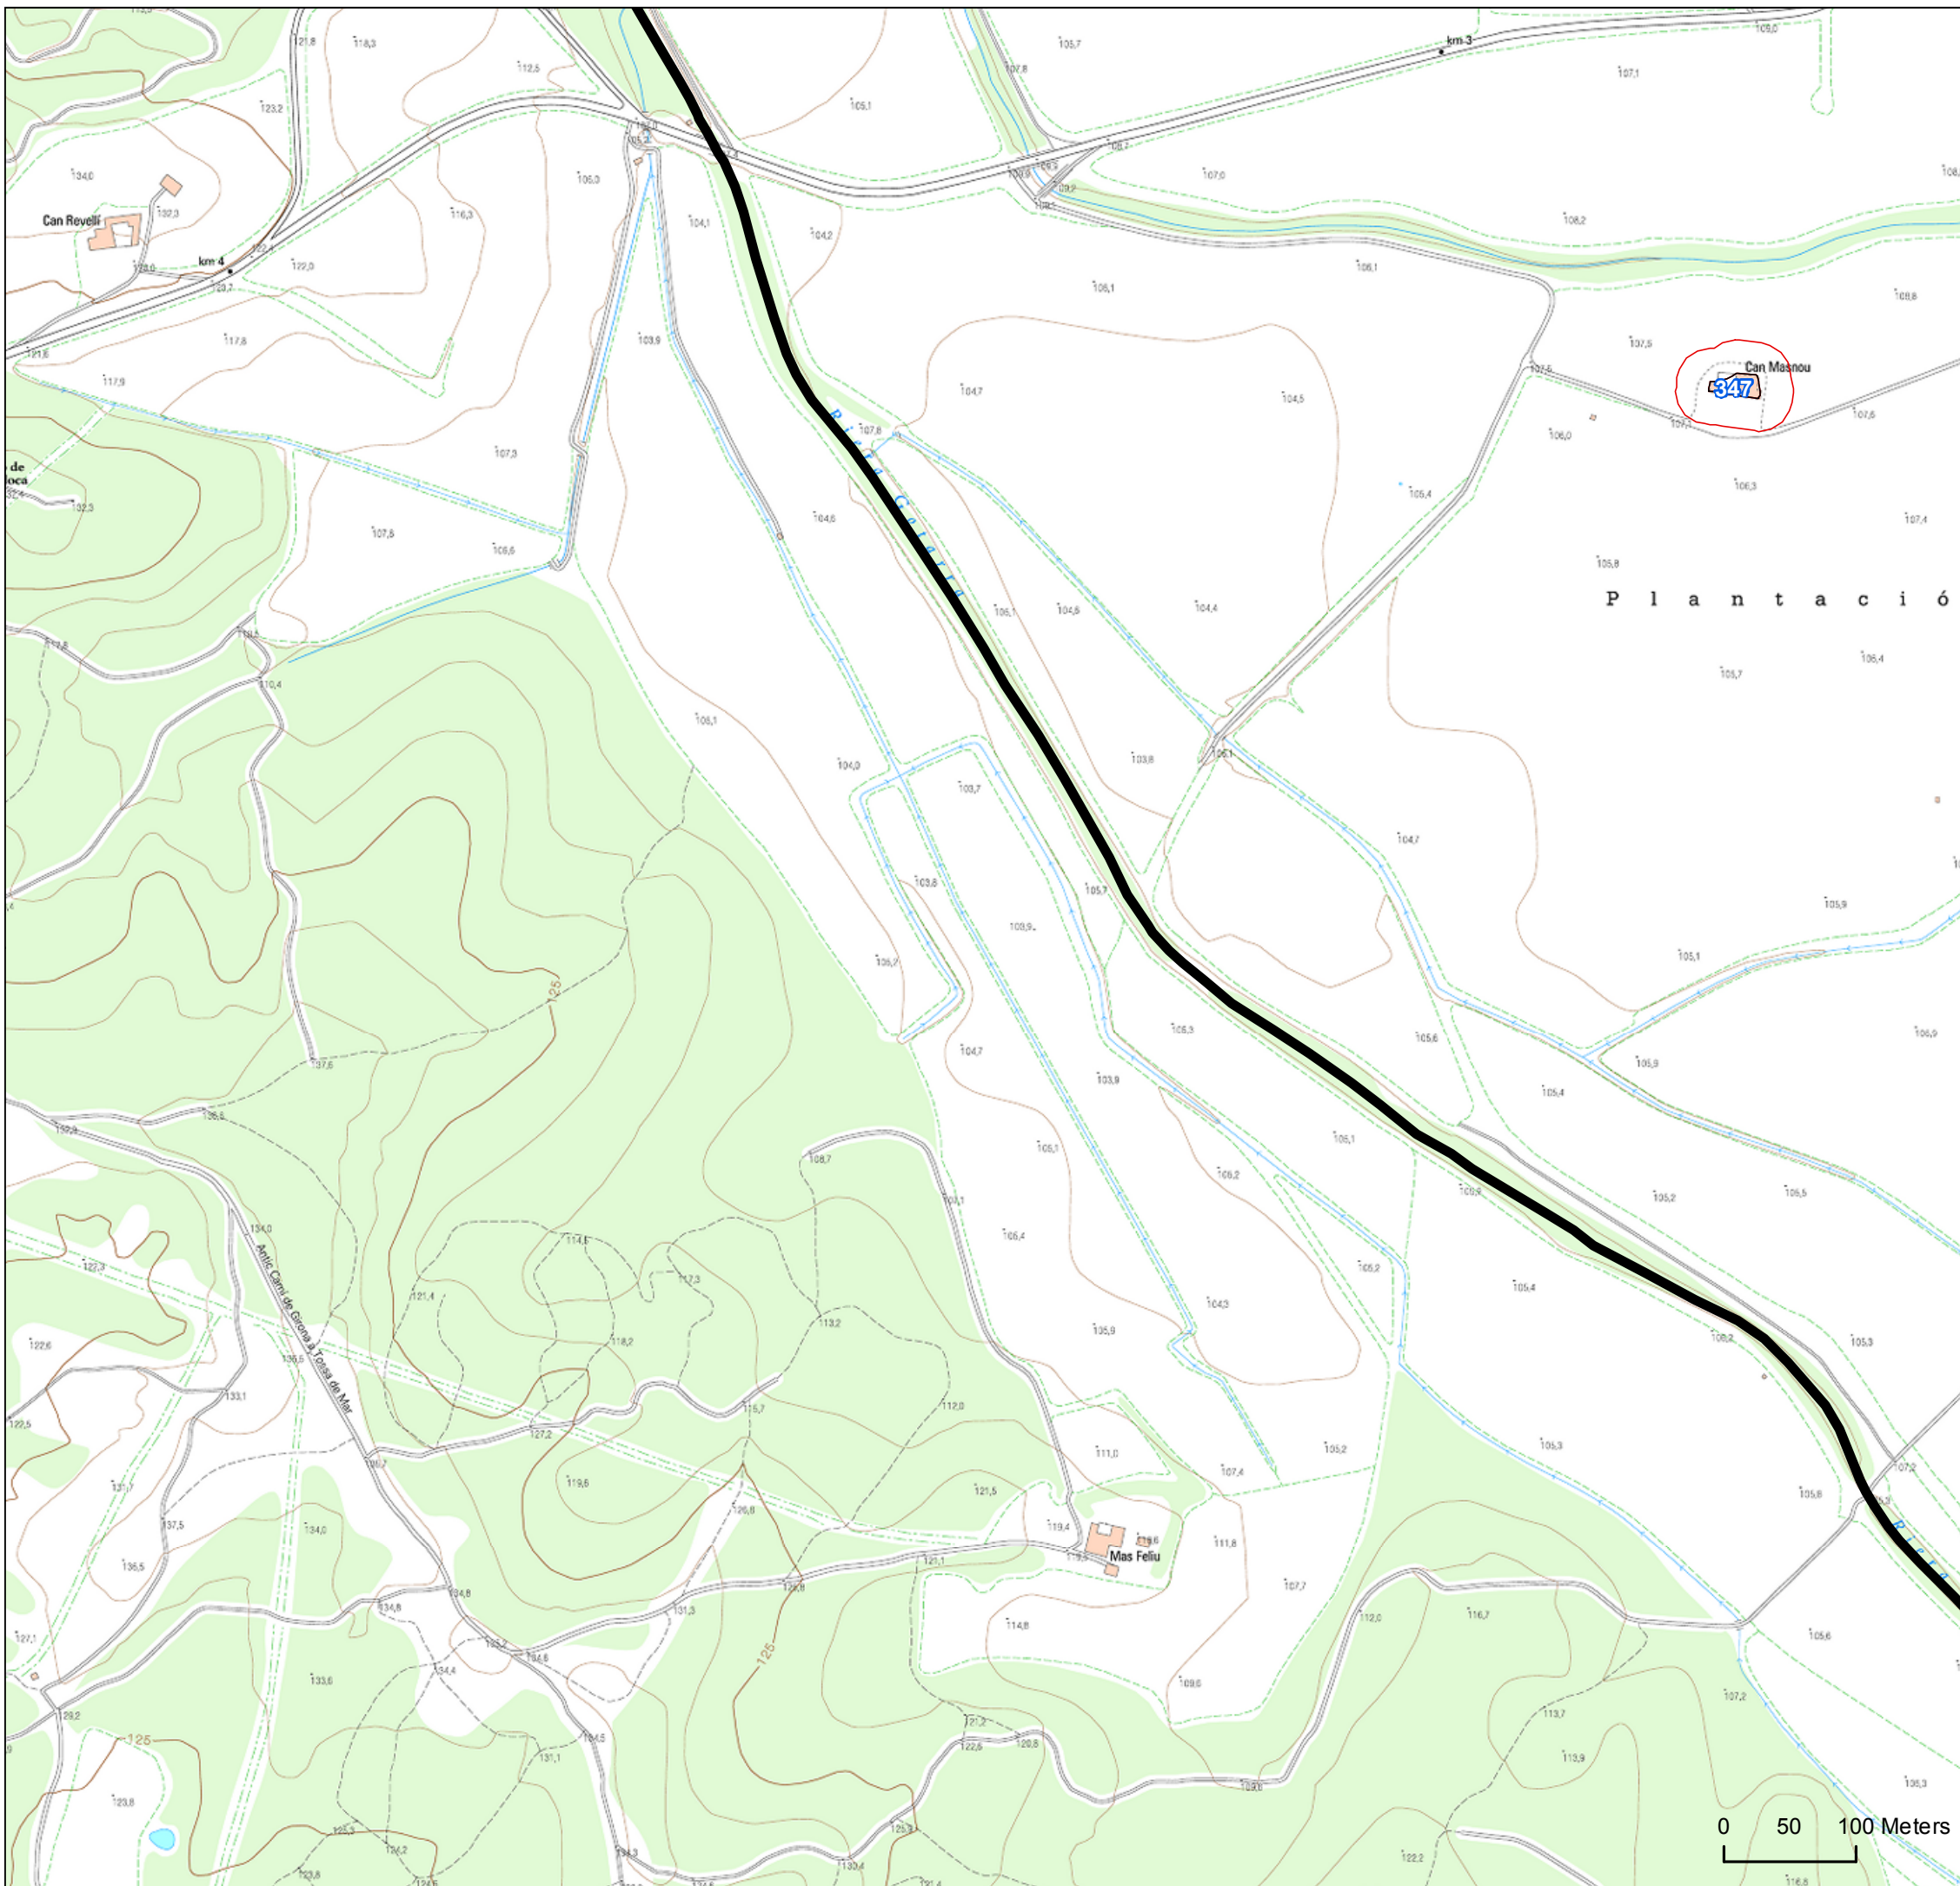

Diputació de Girona

PLÀNOL DE DELIMITACIÓ PER A LA PREVENCIÓ D'INCENDIS

CASSÀ DE LA SELVA

FULL 28

Llegenda

- Polígons obligats
- Franja de protecció
- Necessitat d'obertura o manteniment
- Terme municipal Cassà de la Selva

Realització: Consell Comarcal del Gironès

Font: Mapa topogràfic 1:5000 ICGC

1	2	3	4	5	6	
7	8	9	10	11	12	13
14	15	16	17	18	19	20
21	22	23	24	25	26	27
28	29	30	31	32	33