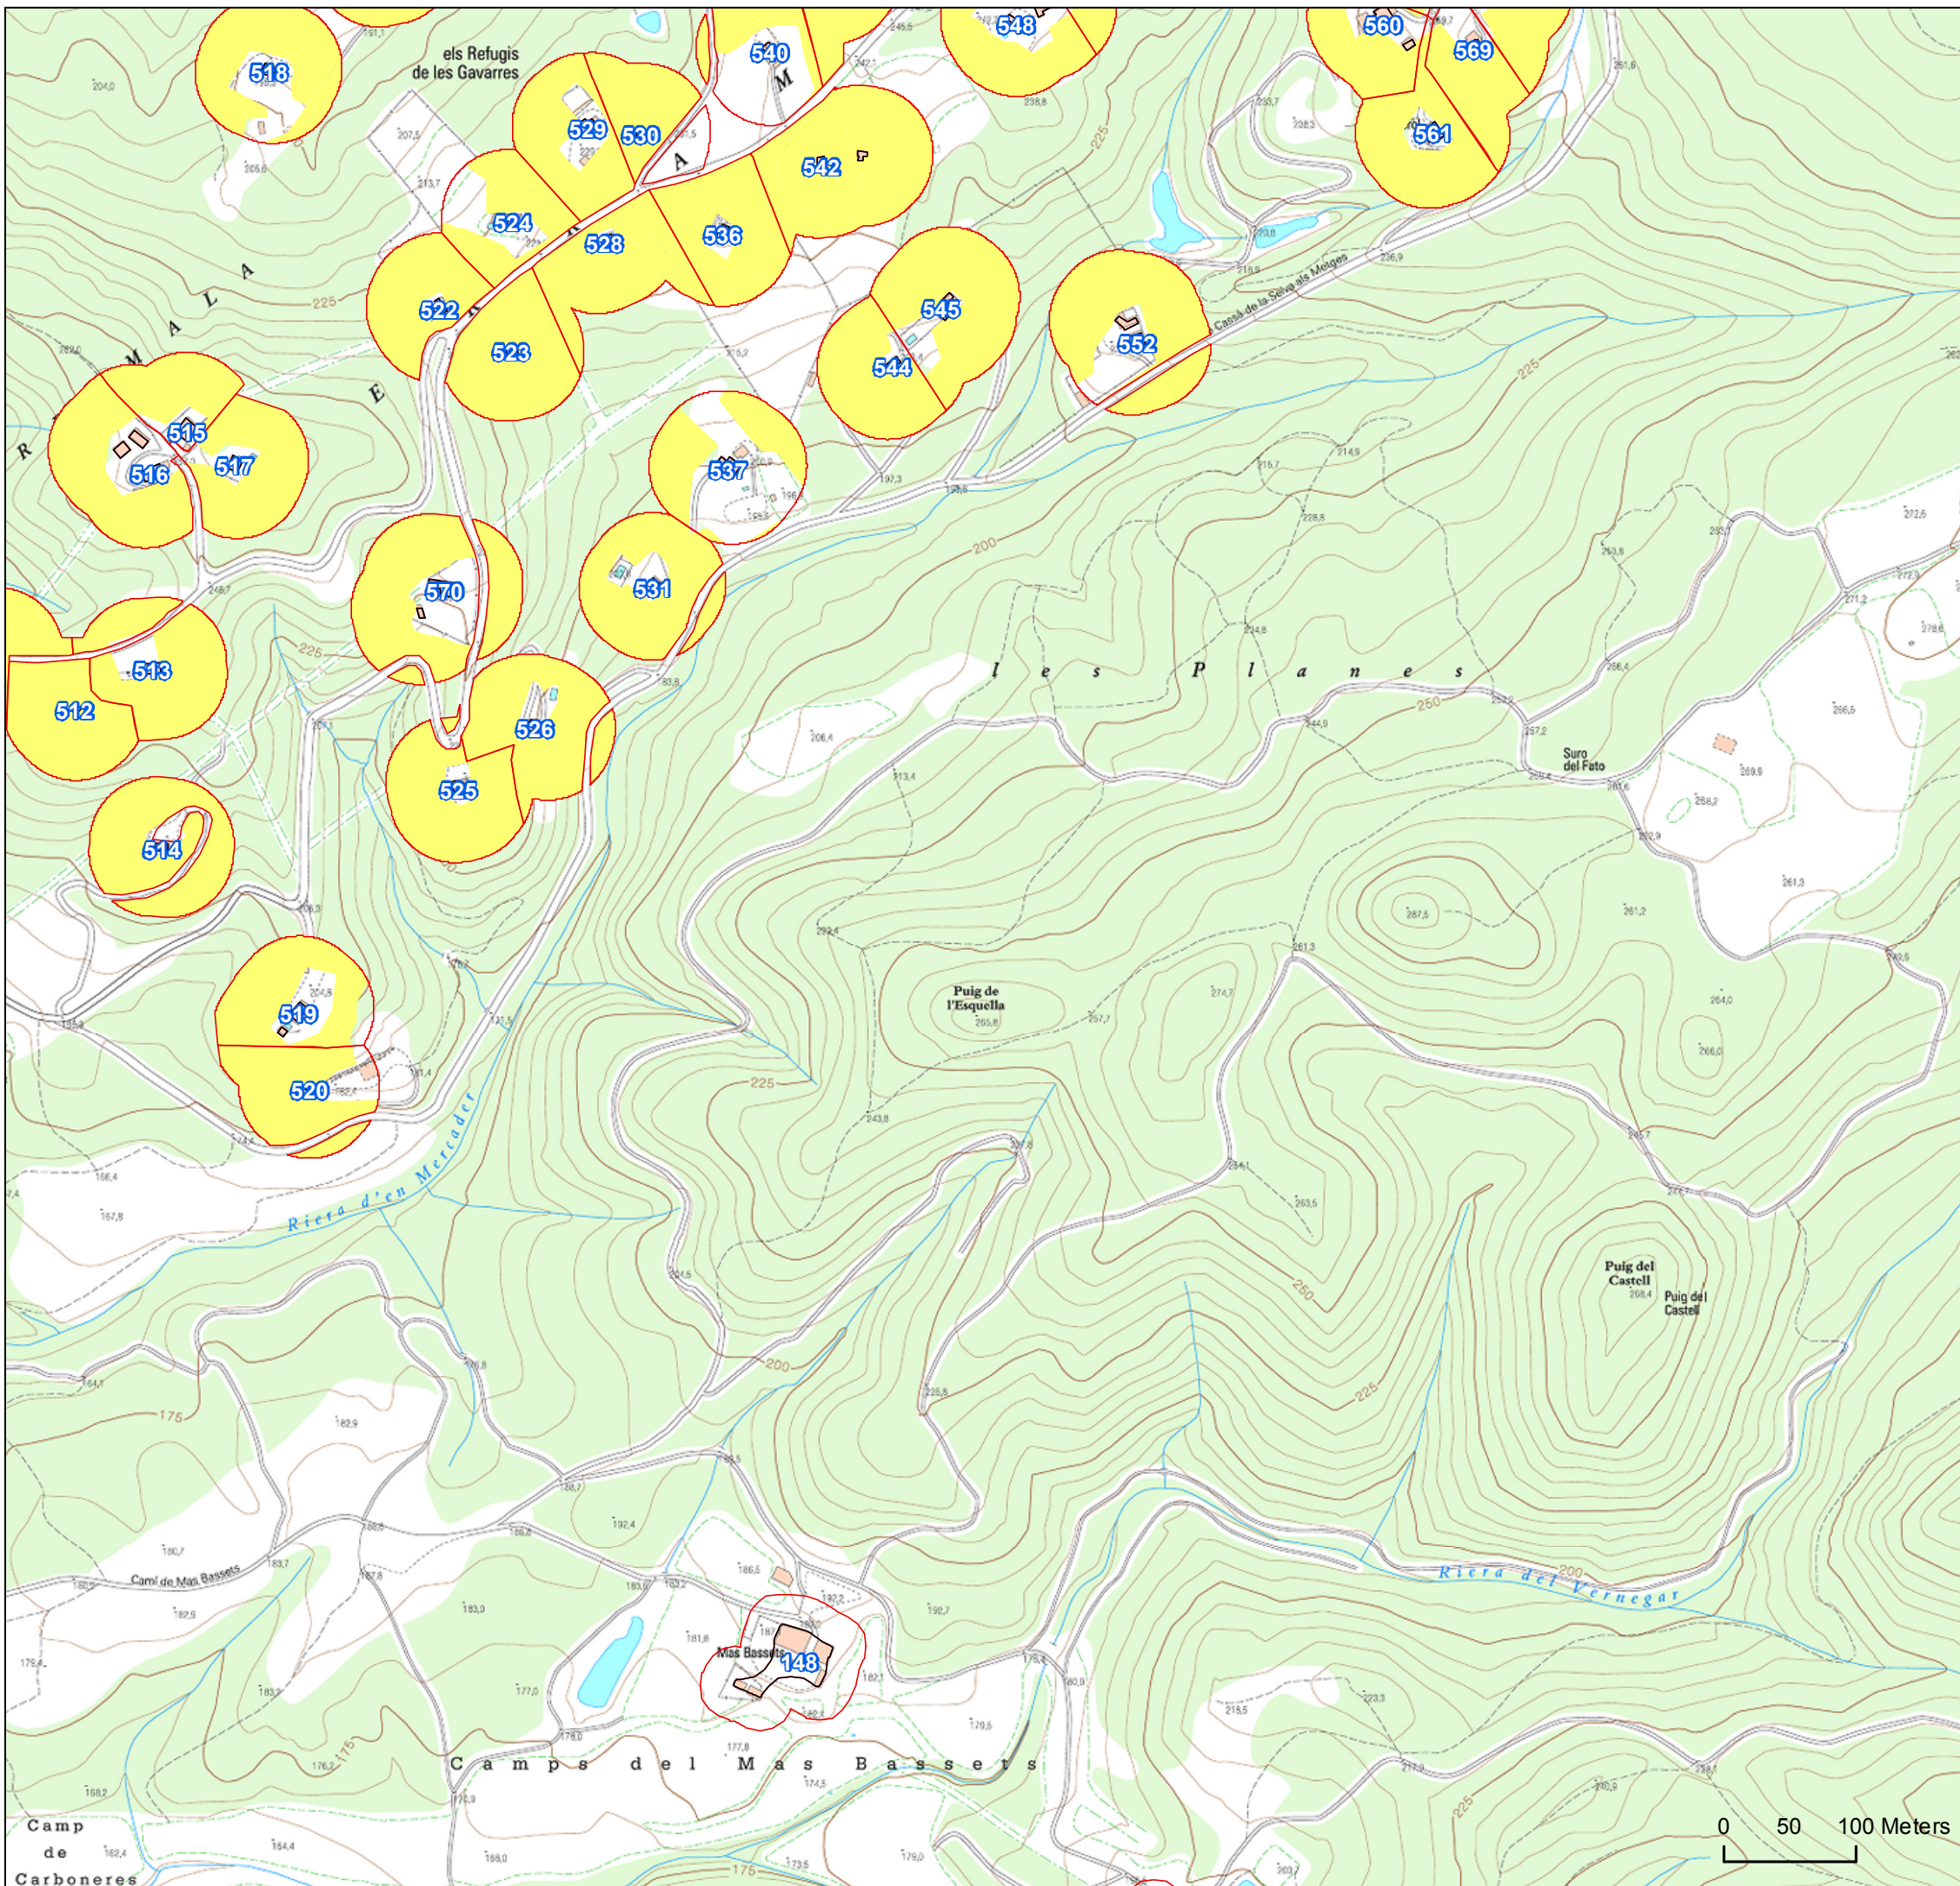

Diputació de Girona

PLÀNOL DE DELIMITACIÓ PER A LA PREVENCIÓ D'INCENDIS

CASSÀ DE LA SELVA

FULL 19

Llegenda

- Polígons obligats
- Franja de protecció
- Necessitat d'obertura o manteniment
- Terme municipal Cassà de la Selva

Realització: Consell Comarcal del Gironès

Font: Mapa topogràfic 1:5000 ICGC

1	2	3	4	5	6	
7	8	9	10	11	12	13
14	15	16	17	18	19	20
21	22	23	24	25	26	27
28	29	30	31	32	33