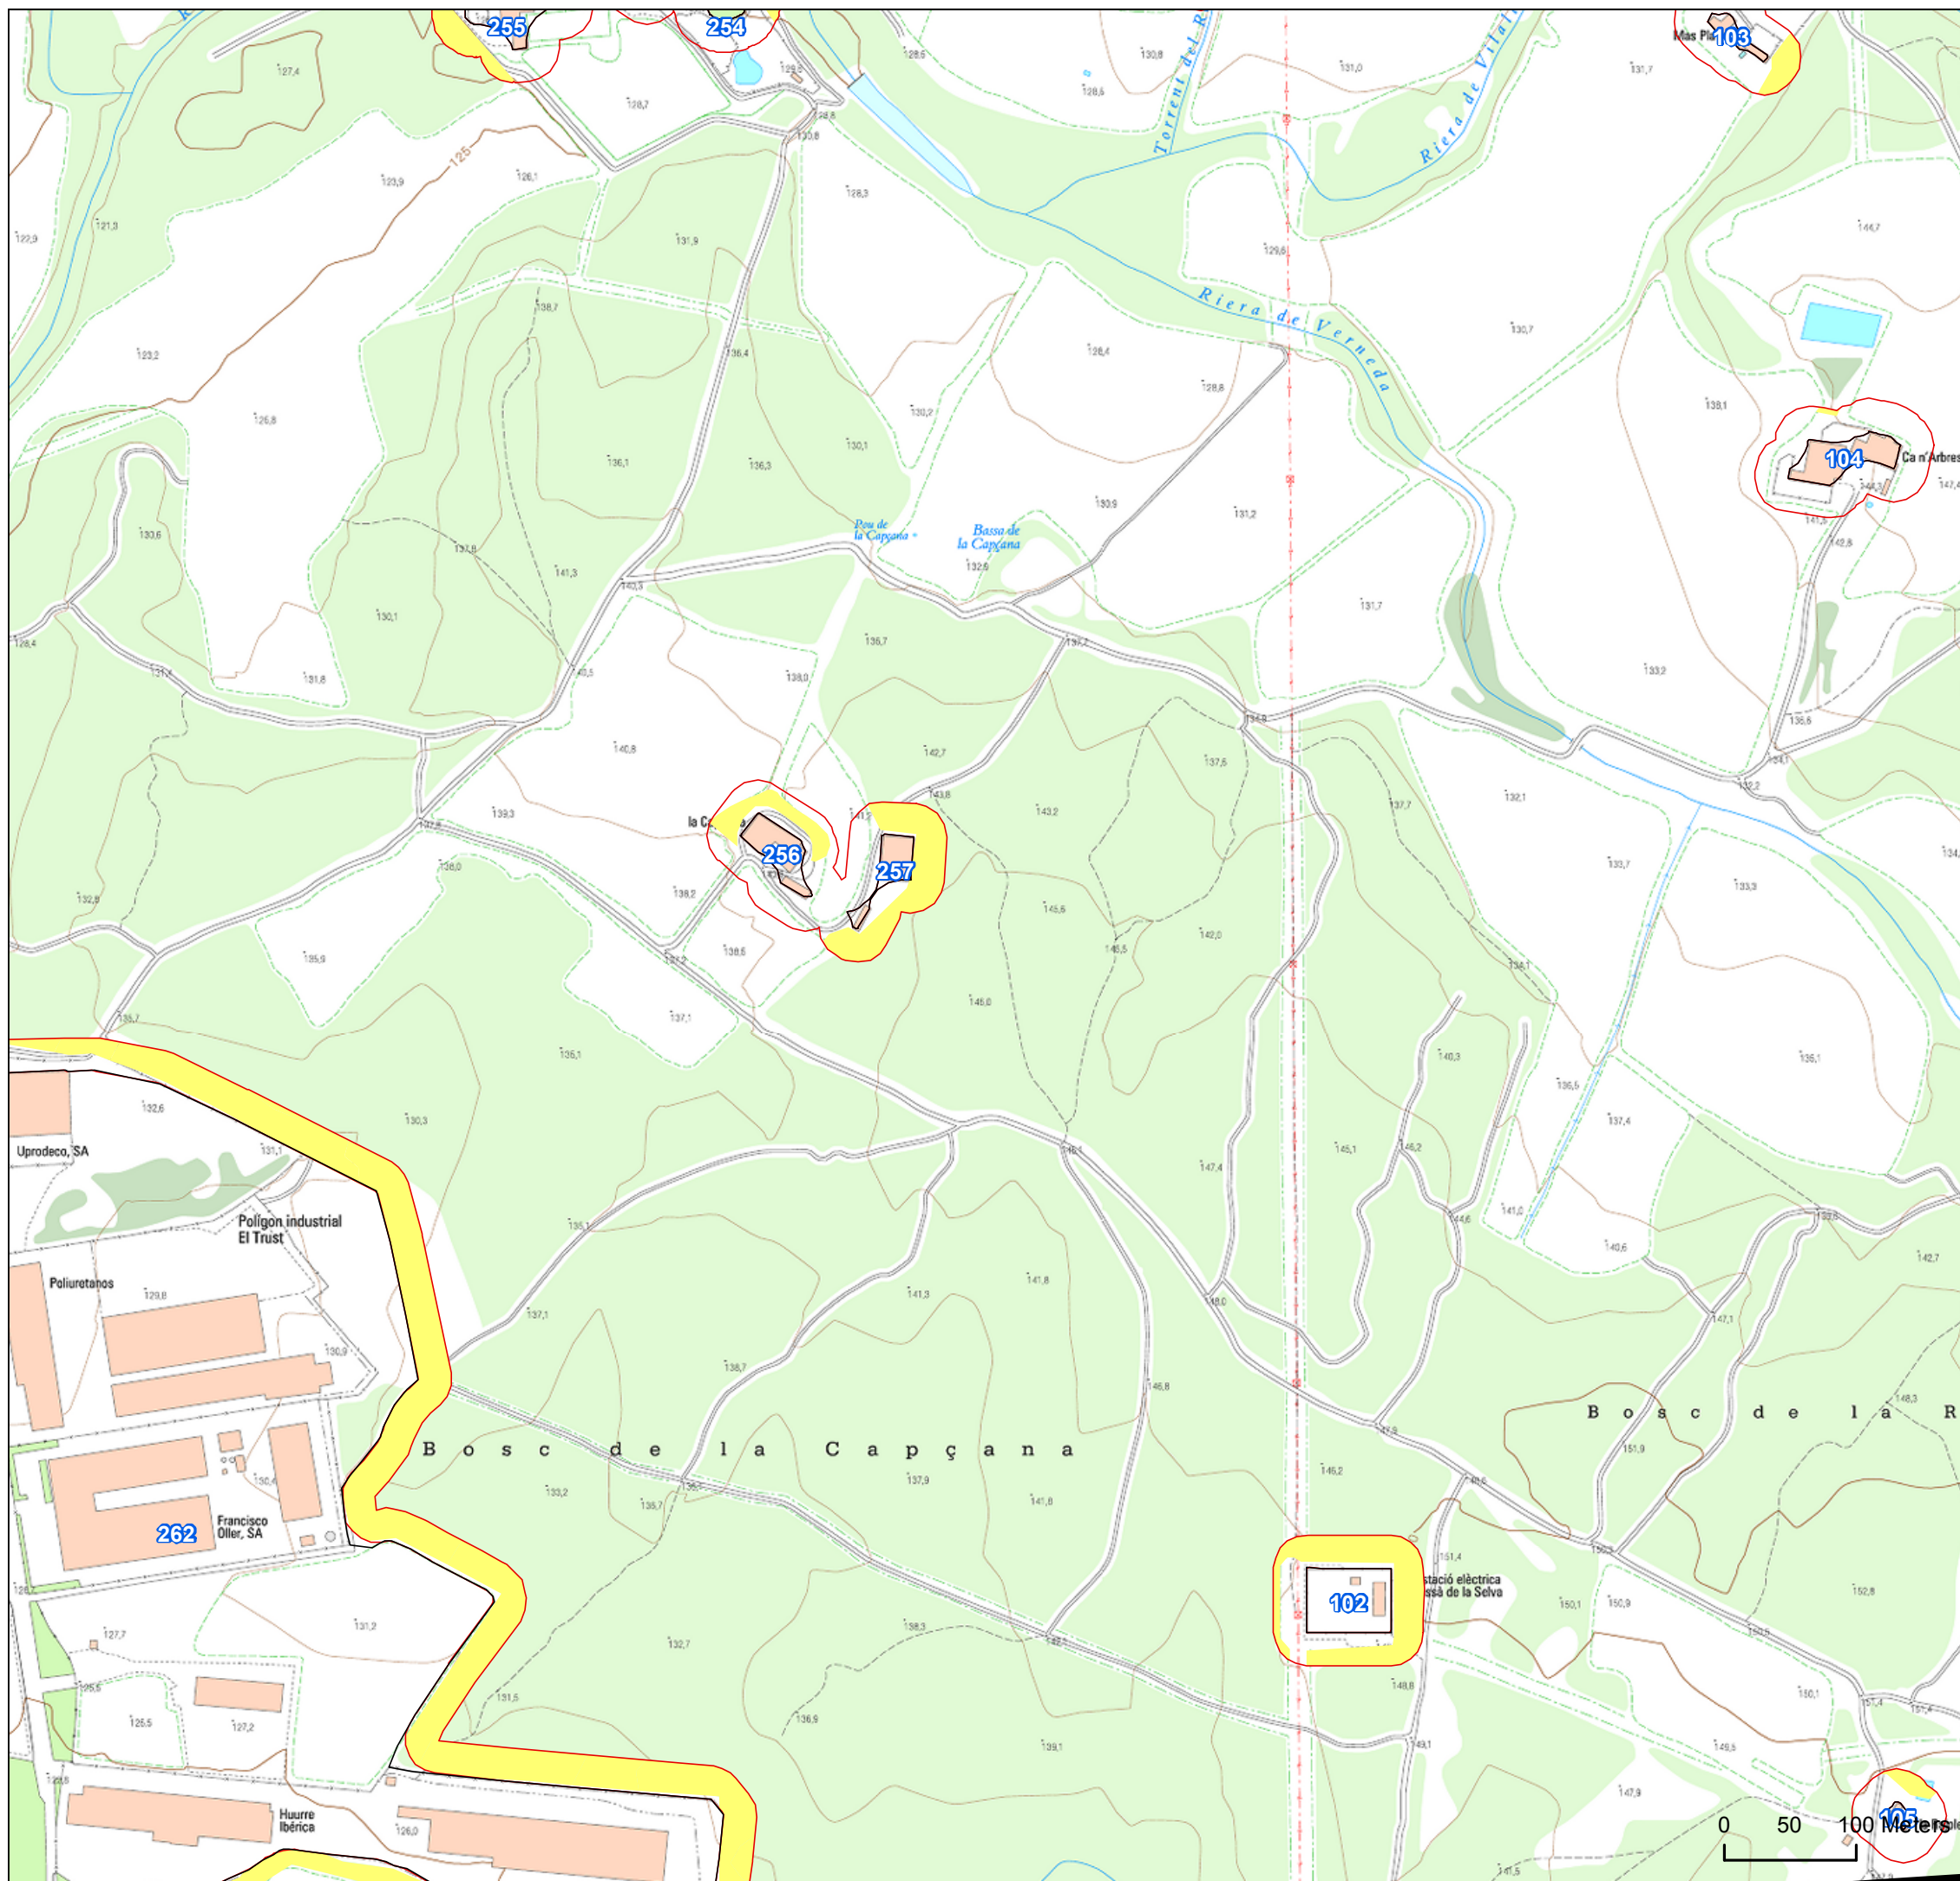

Diputació de Girona

PLÀNOL DE DELIMITACIÓ PER A LA PREVENCIÓ D'INCENDIS

CASSÀ DE LA SELVA

FULL 24

Llegenda

- Polígons obligats
- Franja de protecció
- Necessitat d'obertura o manteniment
- Terme municipal Cassà de la Selva

Realització:

Font: Mapa topogràfic 1:5000 ICGC

1	2	3	4	5	6	
7	8	9	10	11	12	13
14	15	16	17	18	19	20
21	22	23	24	25	26	27
28	29	30	31	32	33