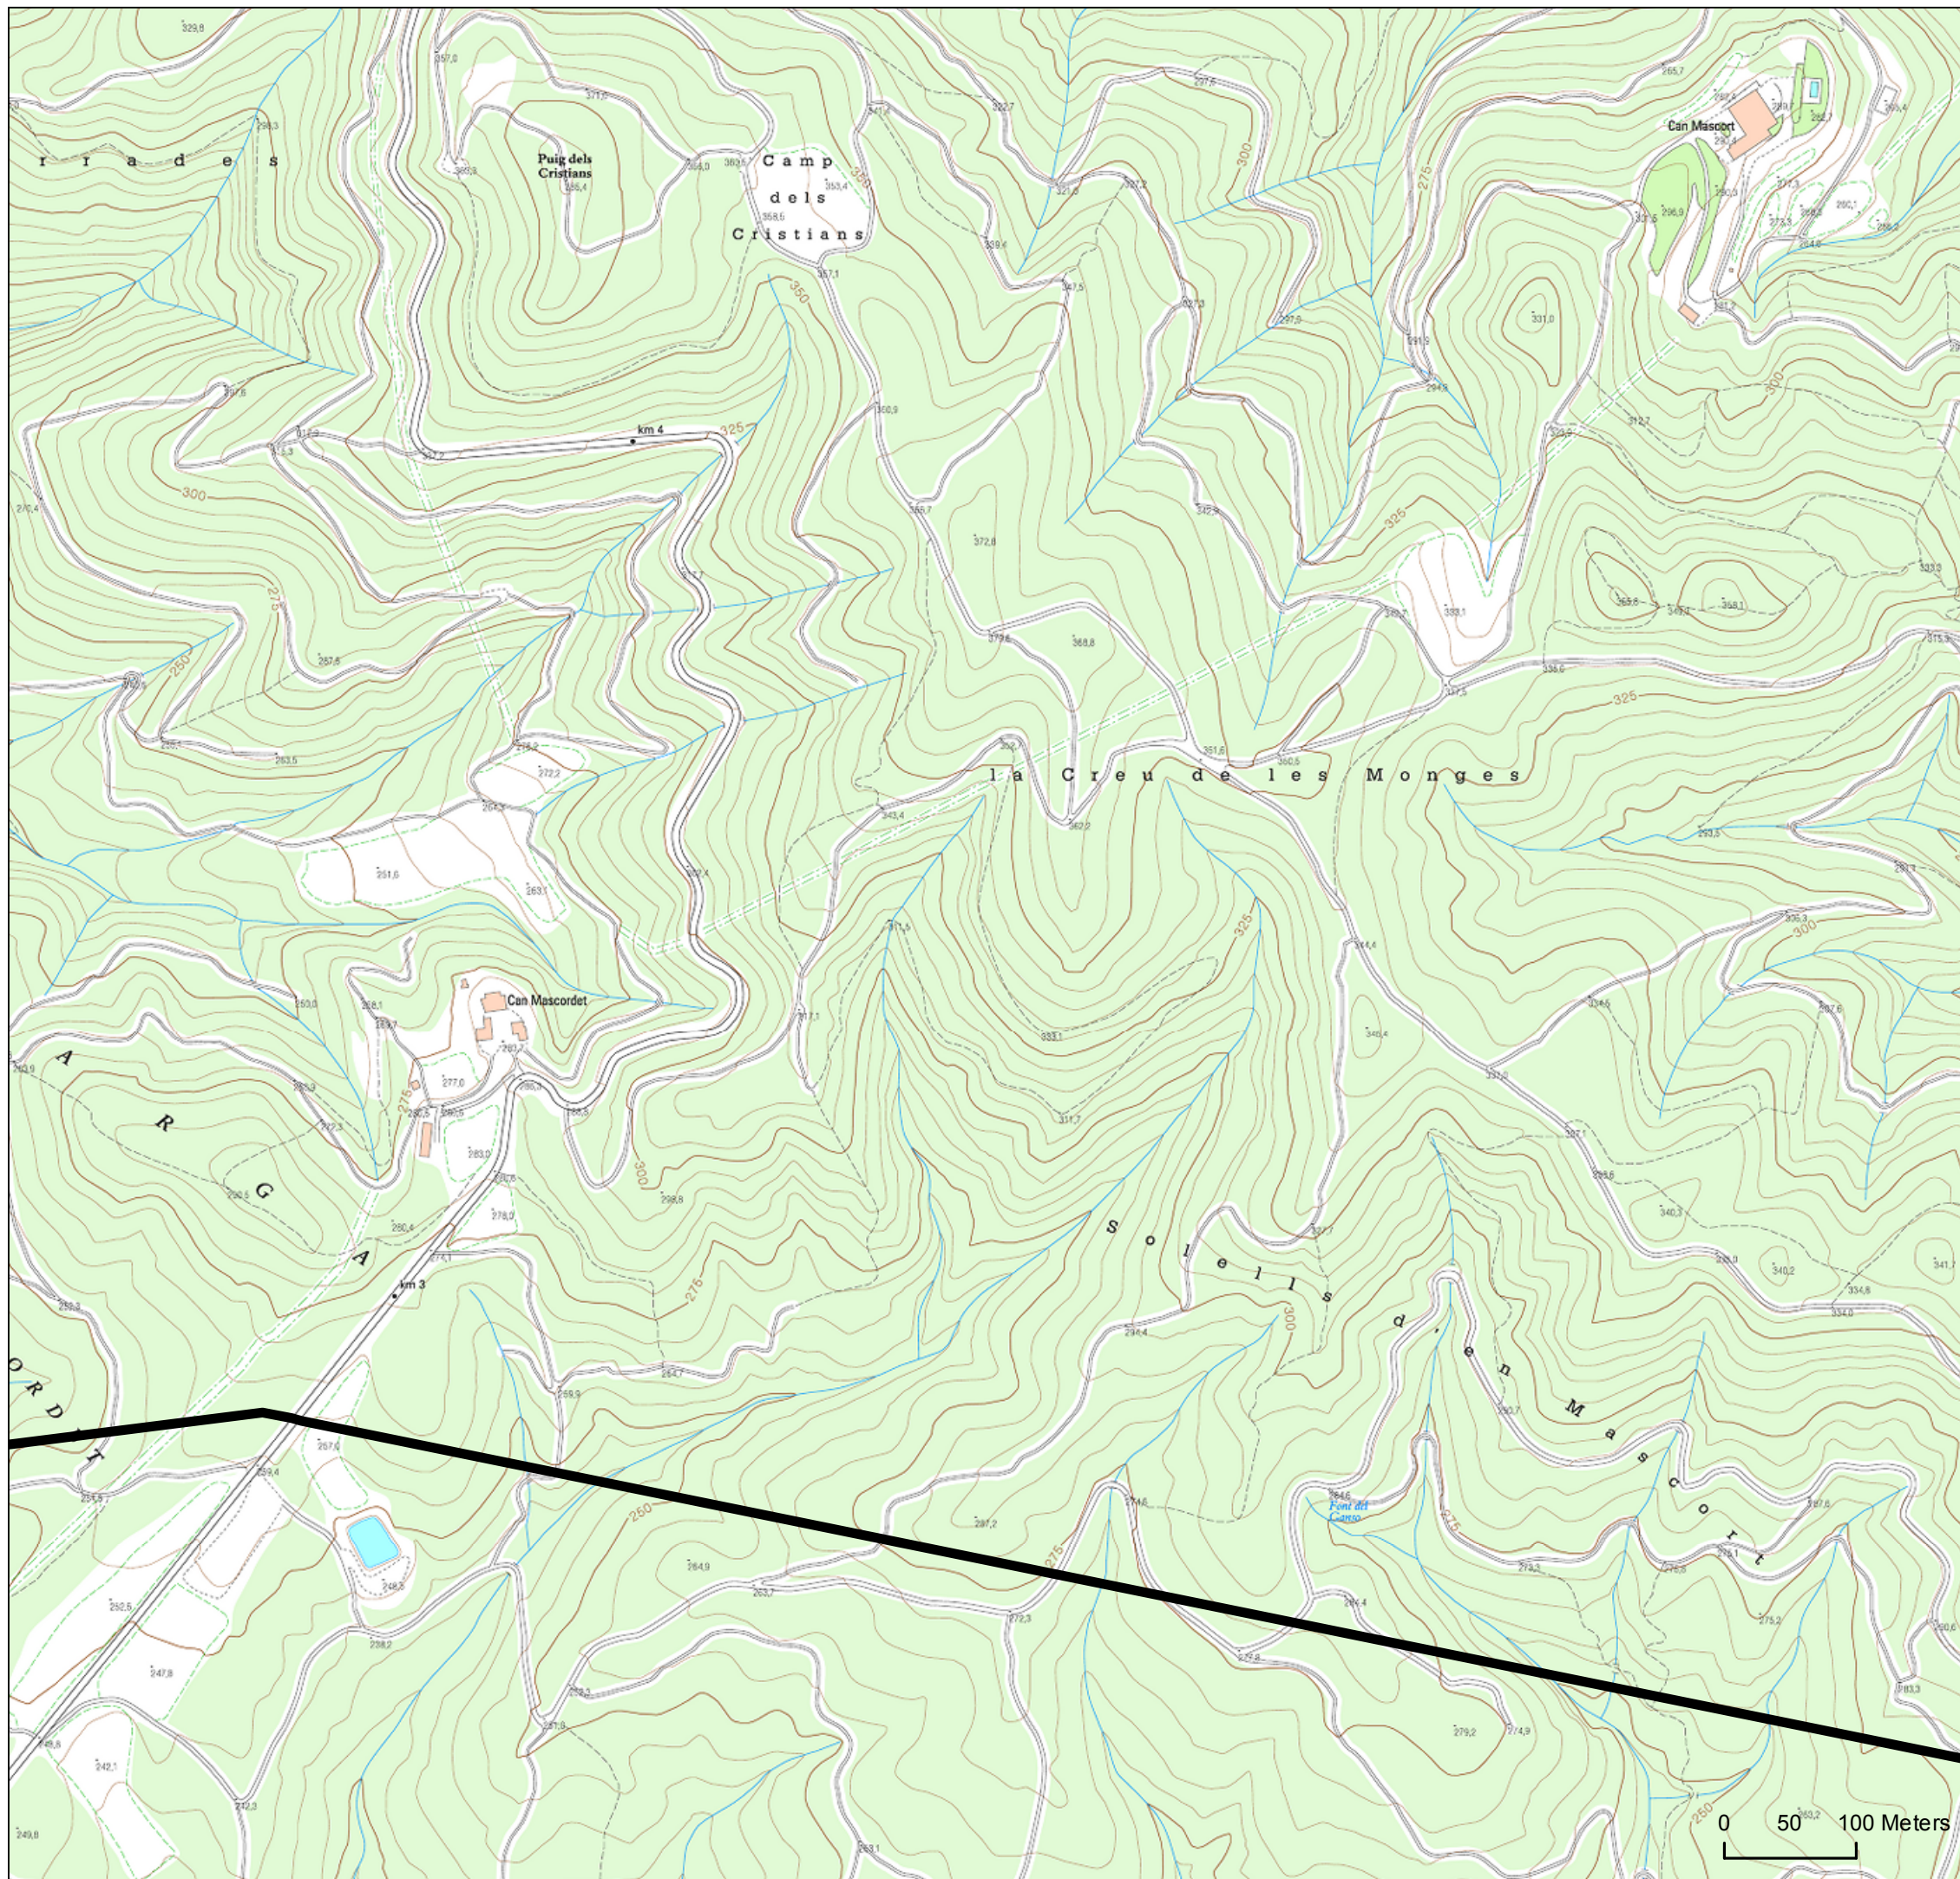

Diputació de Girona

PLÀNOL DE DELIMITACIÓ PER A LA PREVENCIÓ D'INCENDIS

CASSÀ DE LA SELVA

FULL 5

Llegenda

- Polígons obligats
- Franja de protecció
- Necessitat d'obertura o manteniment
- Terme municipal Cassà de la Selva

Realització:

Font: Mapa topogràfic 1:5000 ICGC

1	2	3	4	5	6	
7	8	9	10	11	12	13
14	15	16	17	18	19	20
21	22	23	24	25	26	27
28	29	30	31	32	33