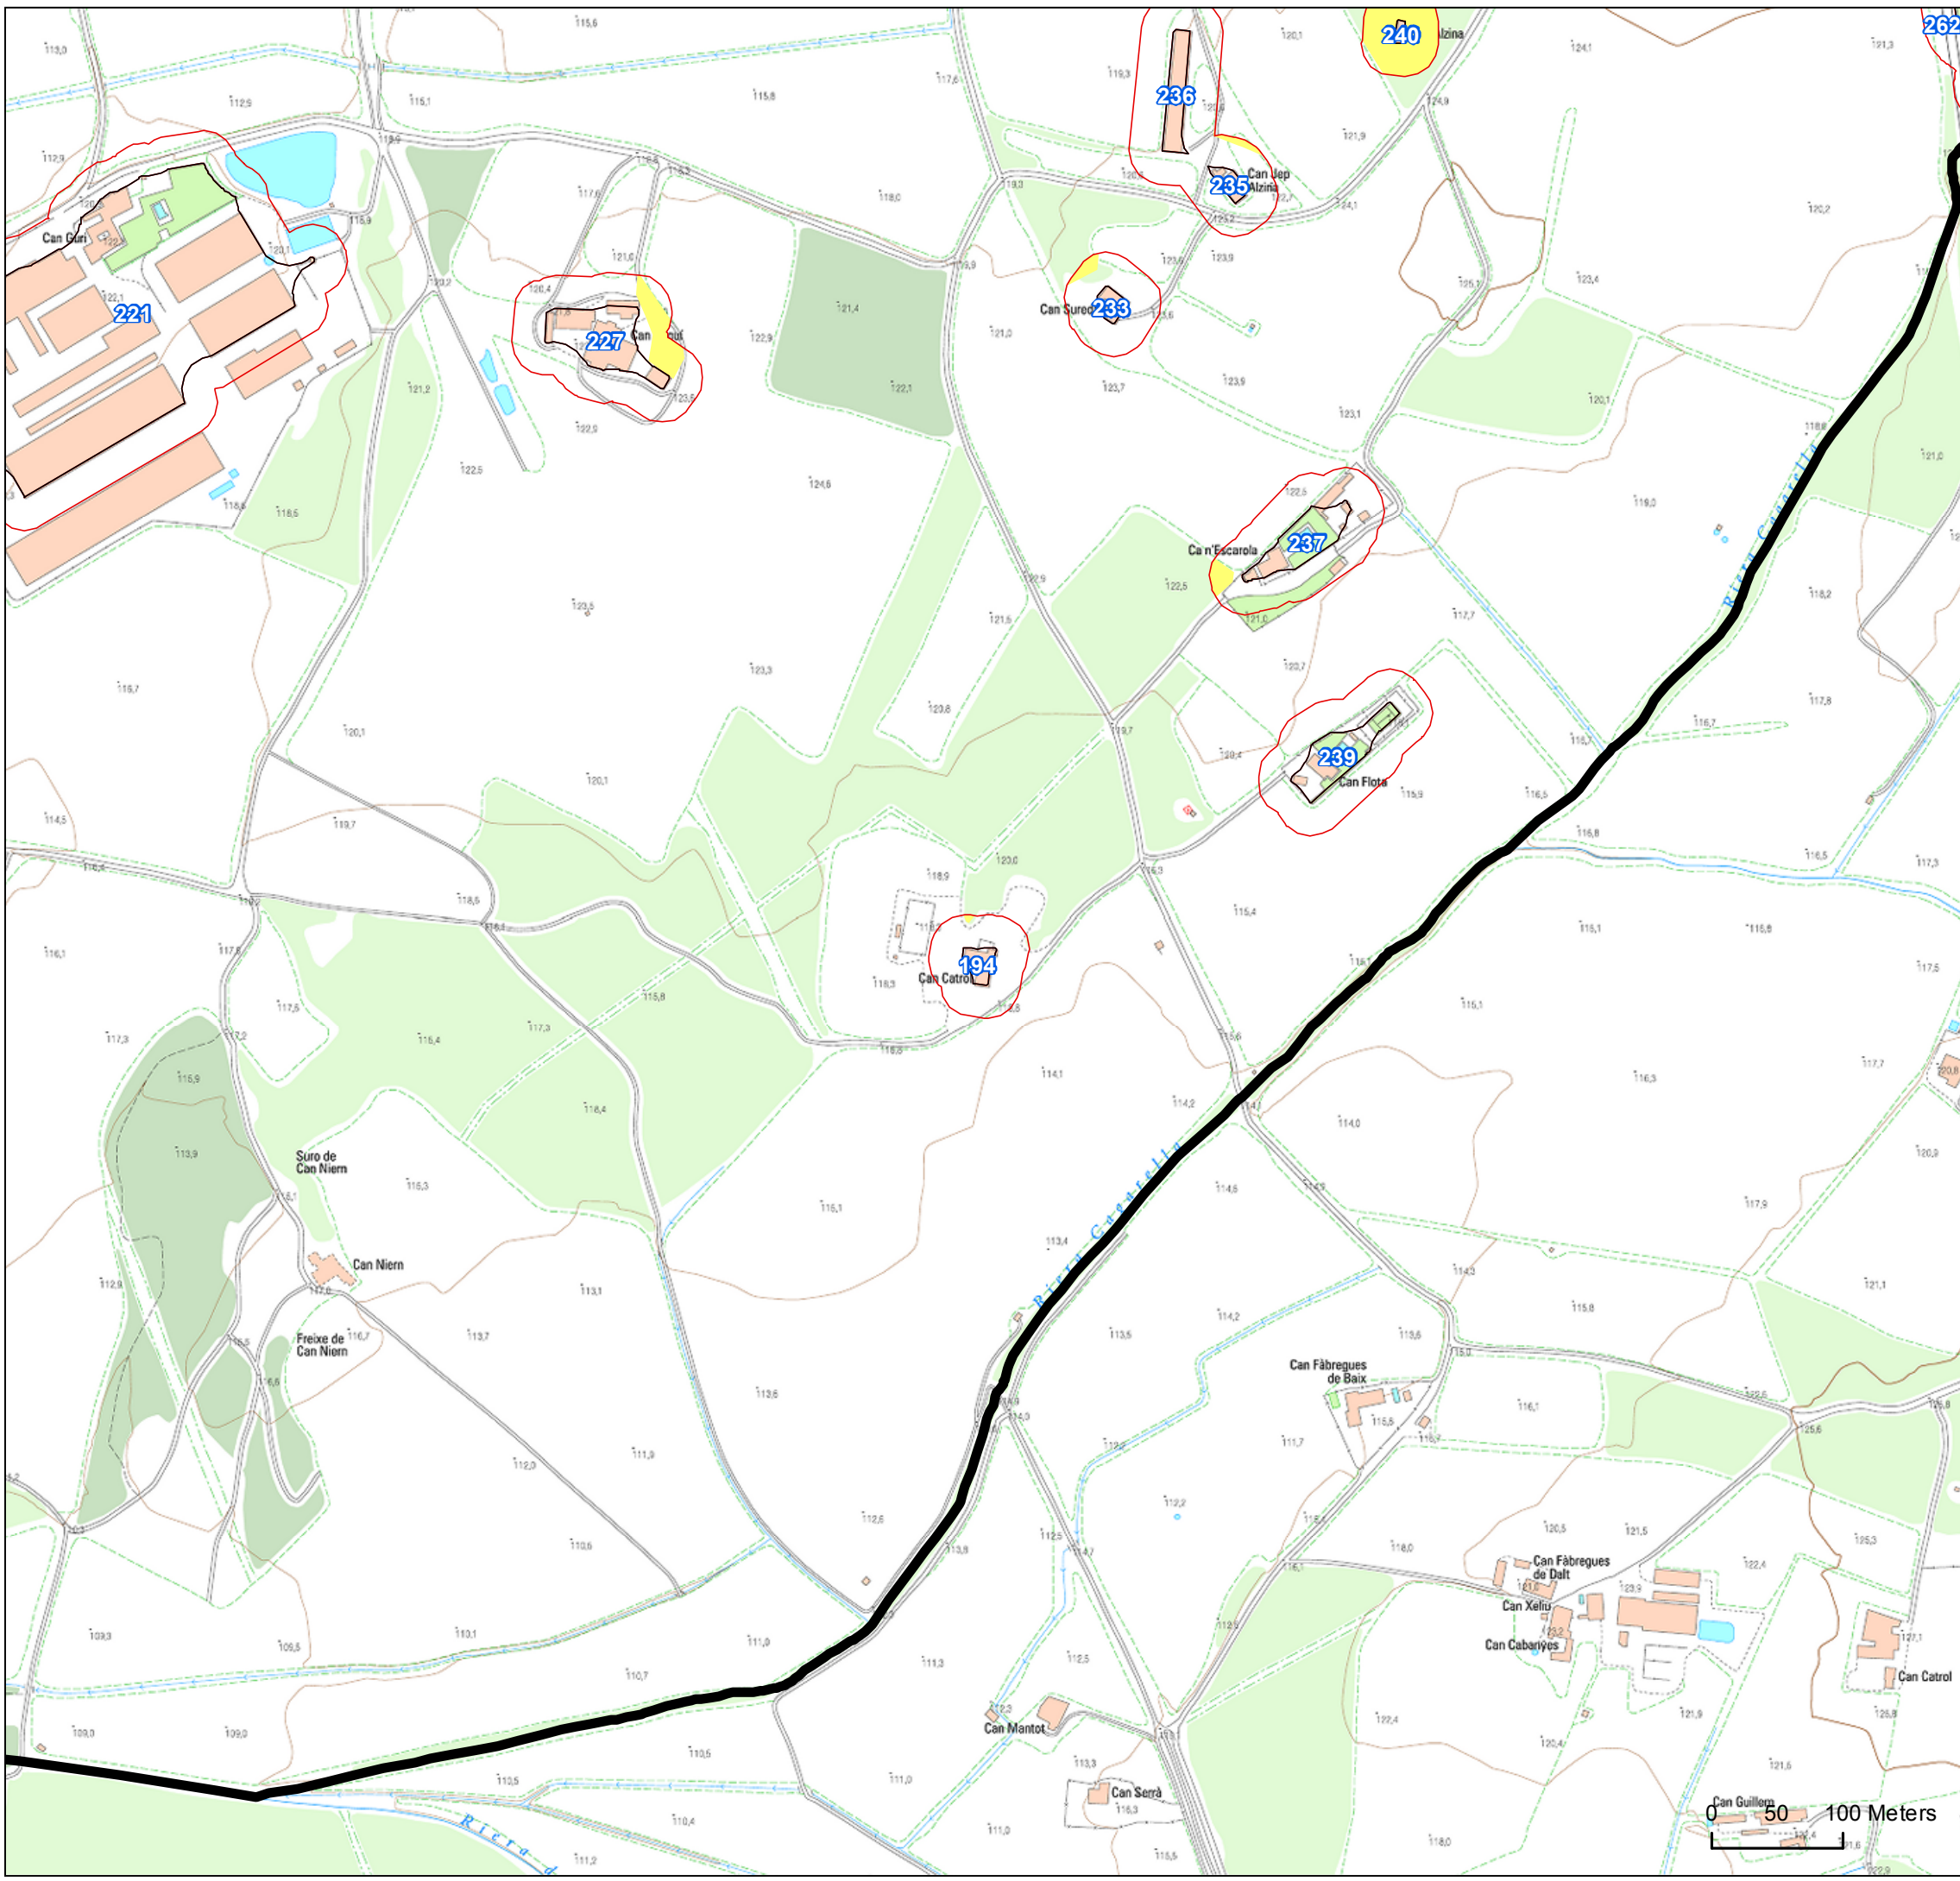

CASSÀ DE LA SELVA

FULL 29

Llegenda

-  Polígons obligats
-  Franja de protecció
-  Necessitat d'obertura o manteniment
-  Terme municipal Cassà de la Selva

Realització:

Font: Mapa topogràfic 1:5000 ICGC

1	2	3	4	5	6	
7	8	9	10	11	12	13
14	15	16	17	18	19	20
21	22	23	24	25	26	27
28	29	30	31	32	33	