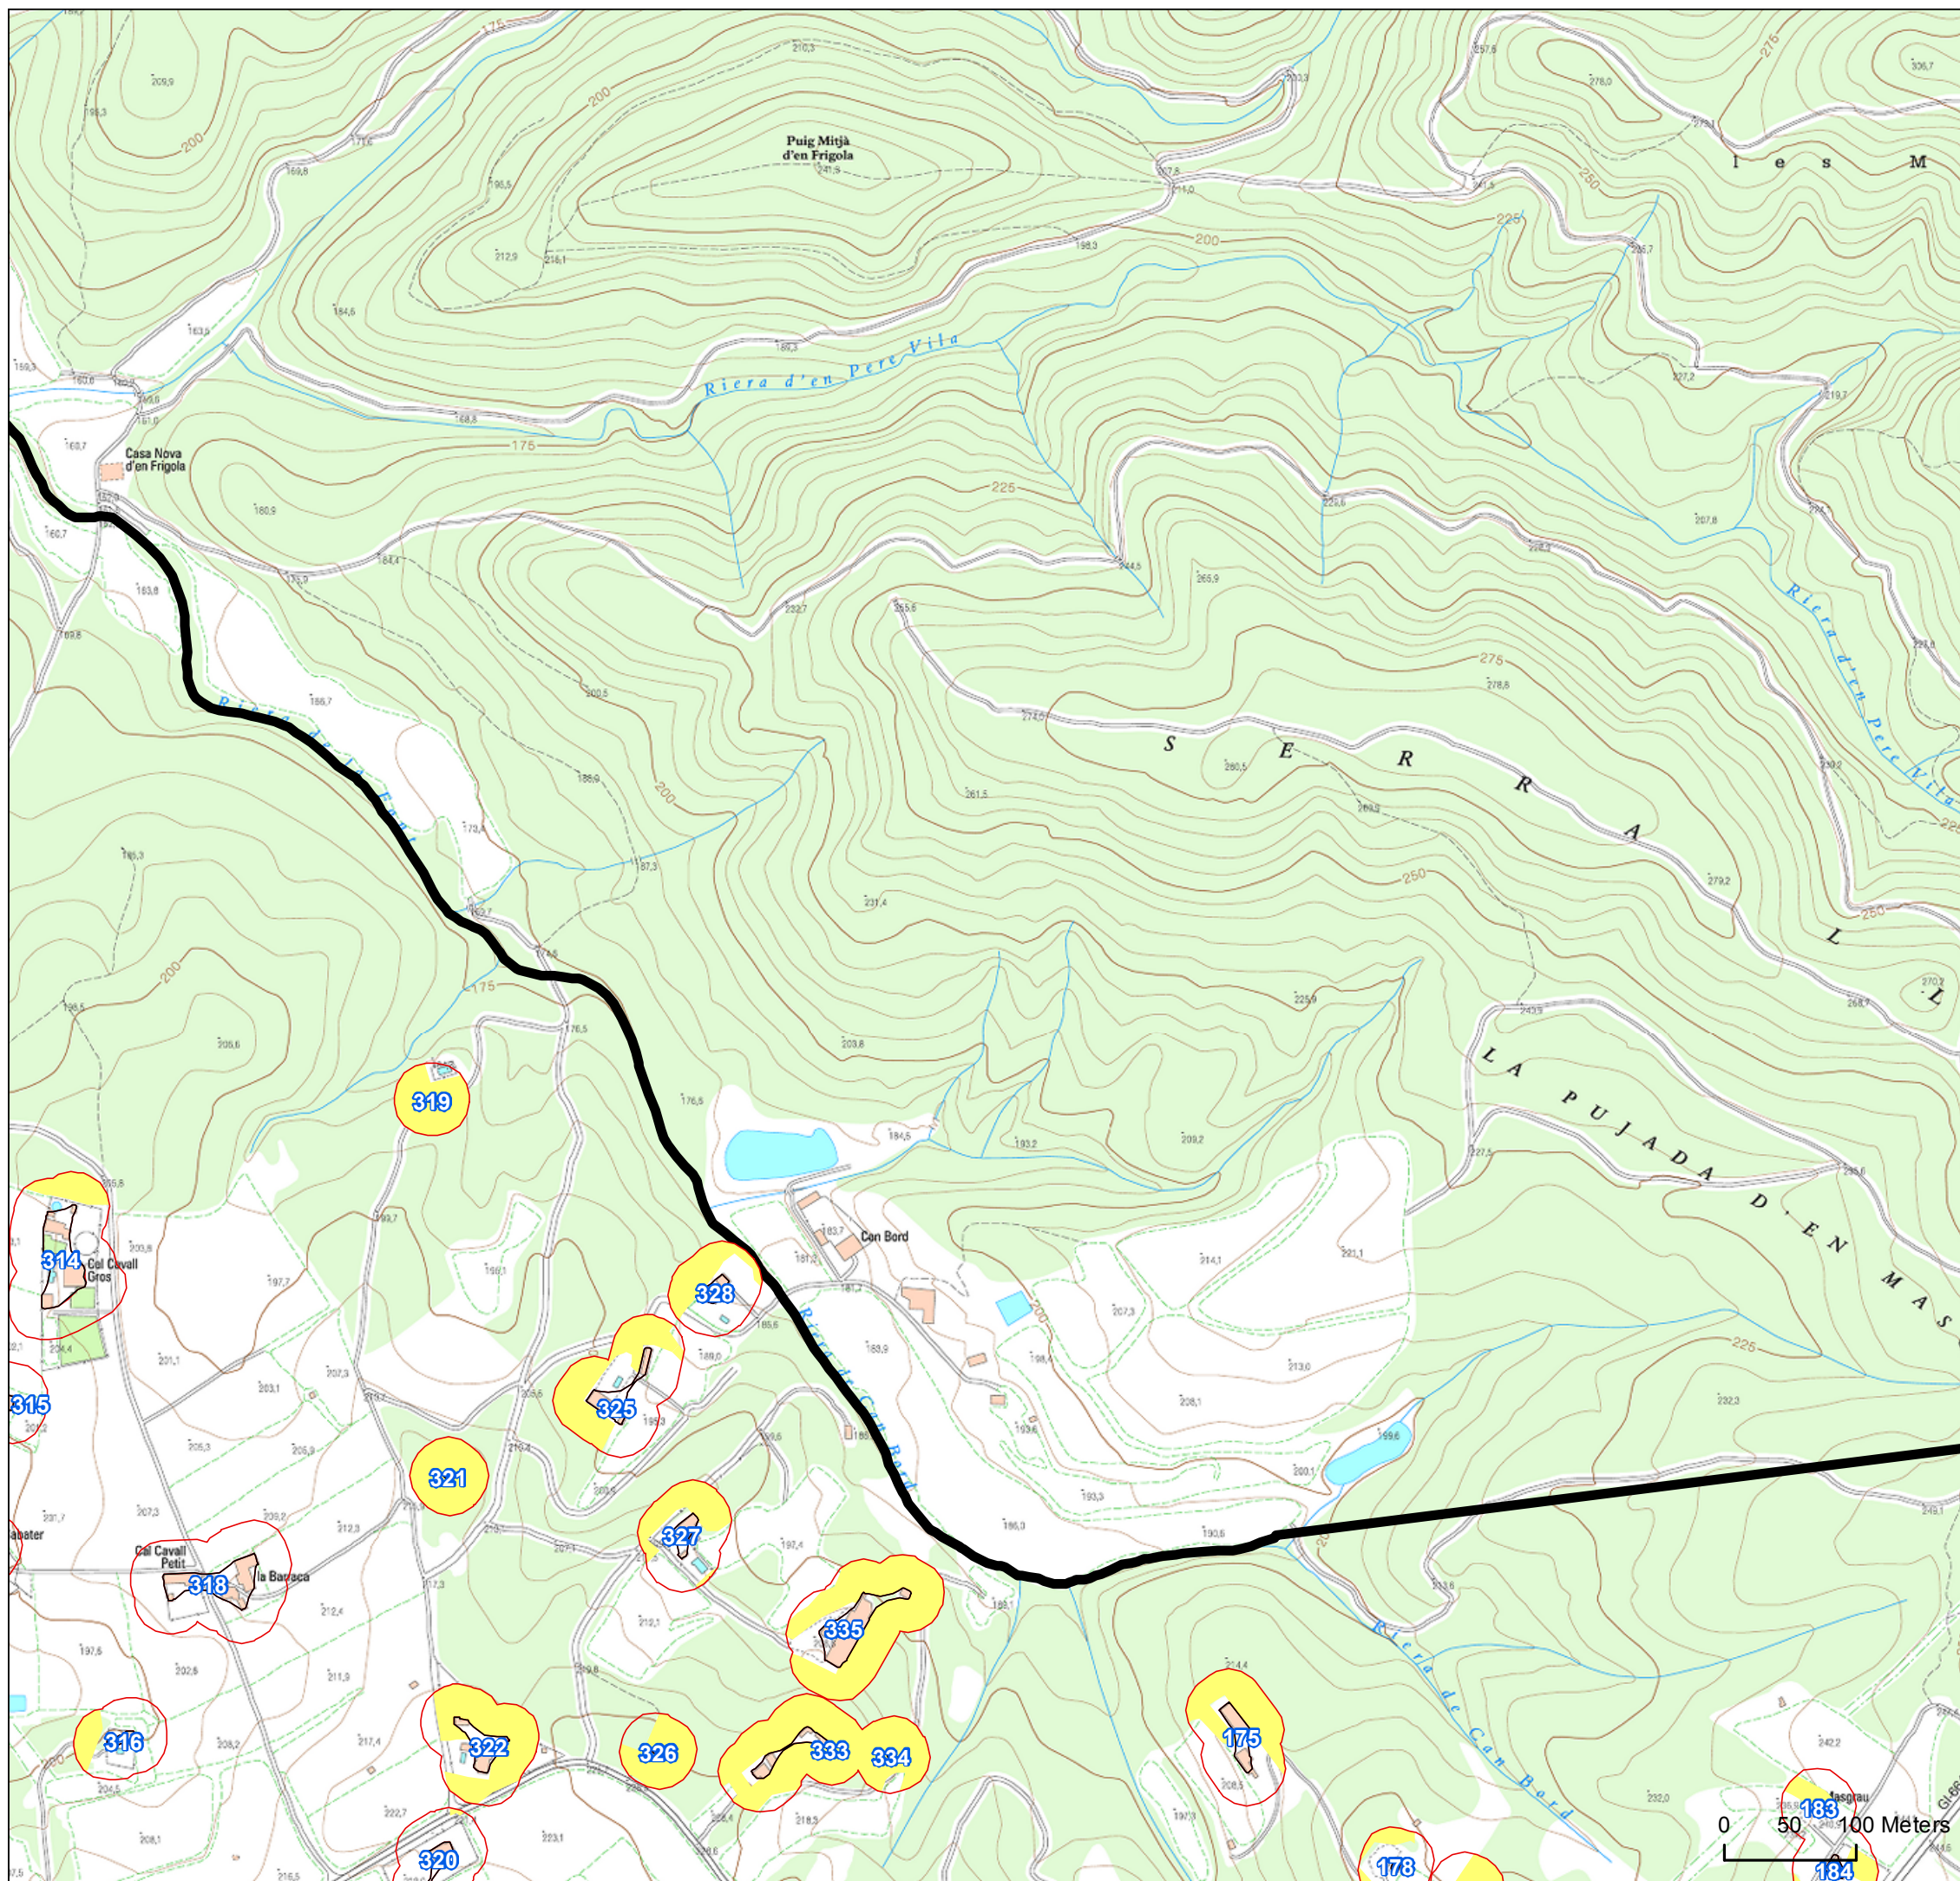

Diputació de Girona

PLÀNOL DE DELIMITACIÓ PER A LA PREVENCIÓ D'INCENDIS

CASSÀ DE LA SELVA

FULL 4

Llegenda

- Polígons obligats
- Franja de protecció
- Necessitat d'obertura o manteniment
- Terme municipal Cassà de la Selva

Realització: Consell
Comarcal
del Gironès

Font: Mapa topogràfic 1:5000 ICGC

1	2	3	4	5	6	
7	8	9	10	11	12	13
14	15	16	17	18	19	20
21	22	23	24	25	26	27
28	29	30	31	32	33