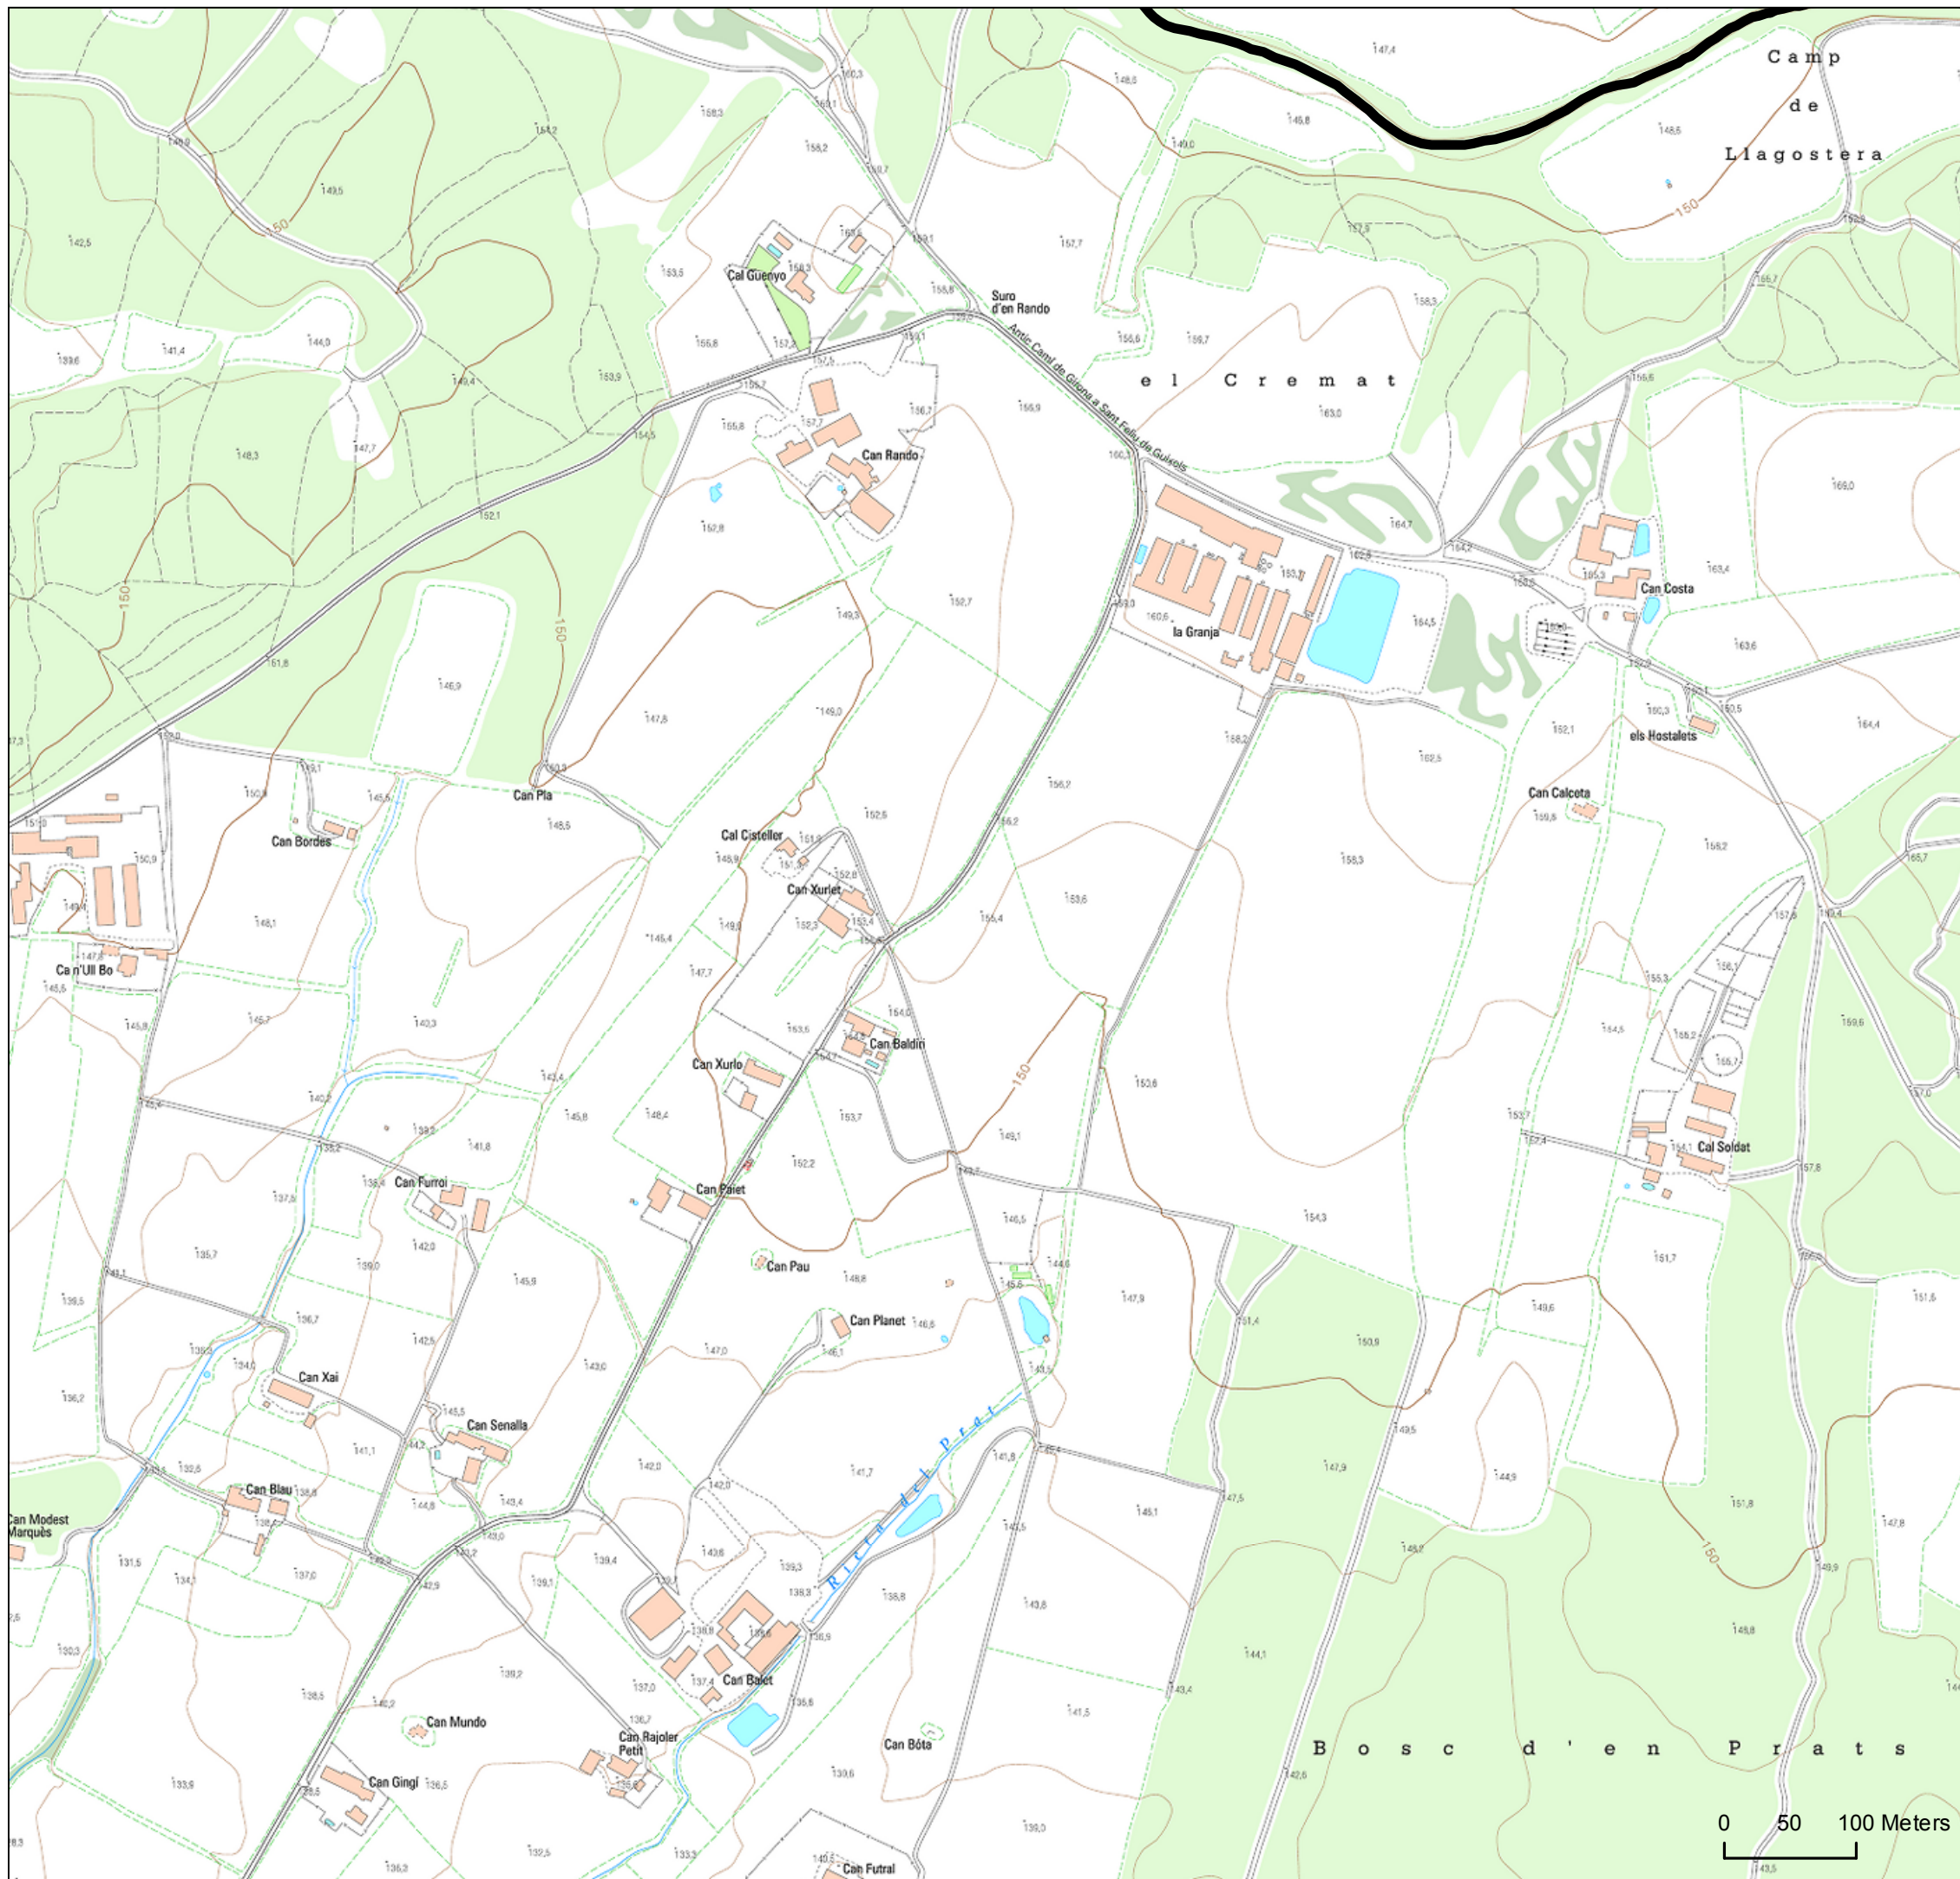

Realització:

Font: Mapa topogràfic 1:5000 ICGC

1	2	3	4	5	6	
7	8	9	10	11	12	13
14	15	16	17	18	19	20
21	22	23	24	25	26	27
28	29	30	31	32	33	

Diputació de Girona

PLÀNOL DE DELIMITACIÓ PER A LA PREVENCIÓ D'INCENDIS