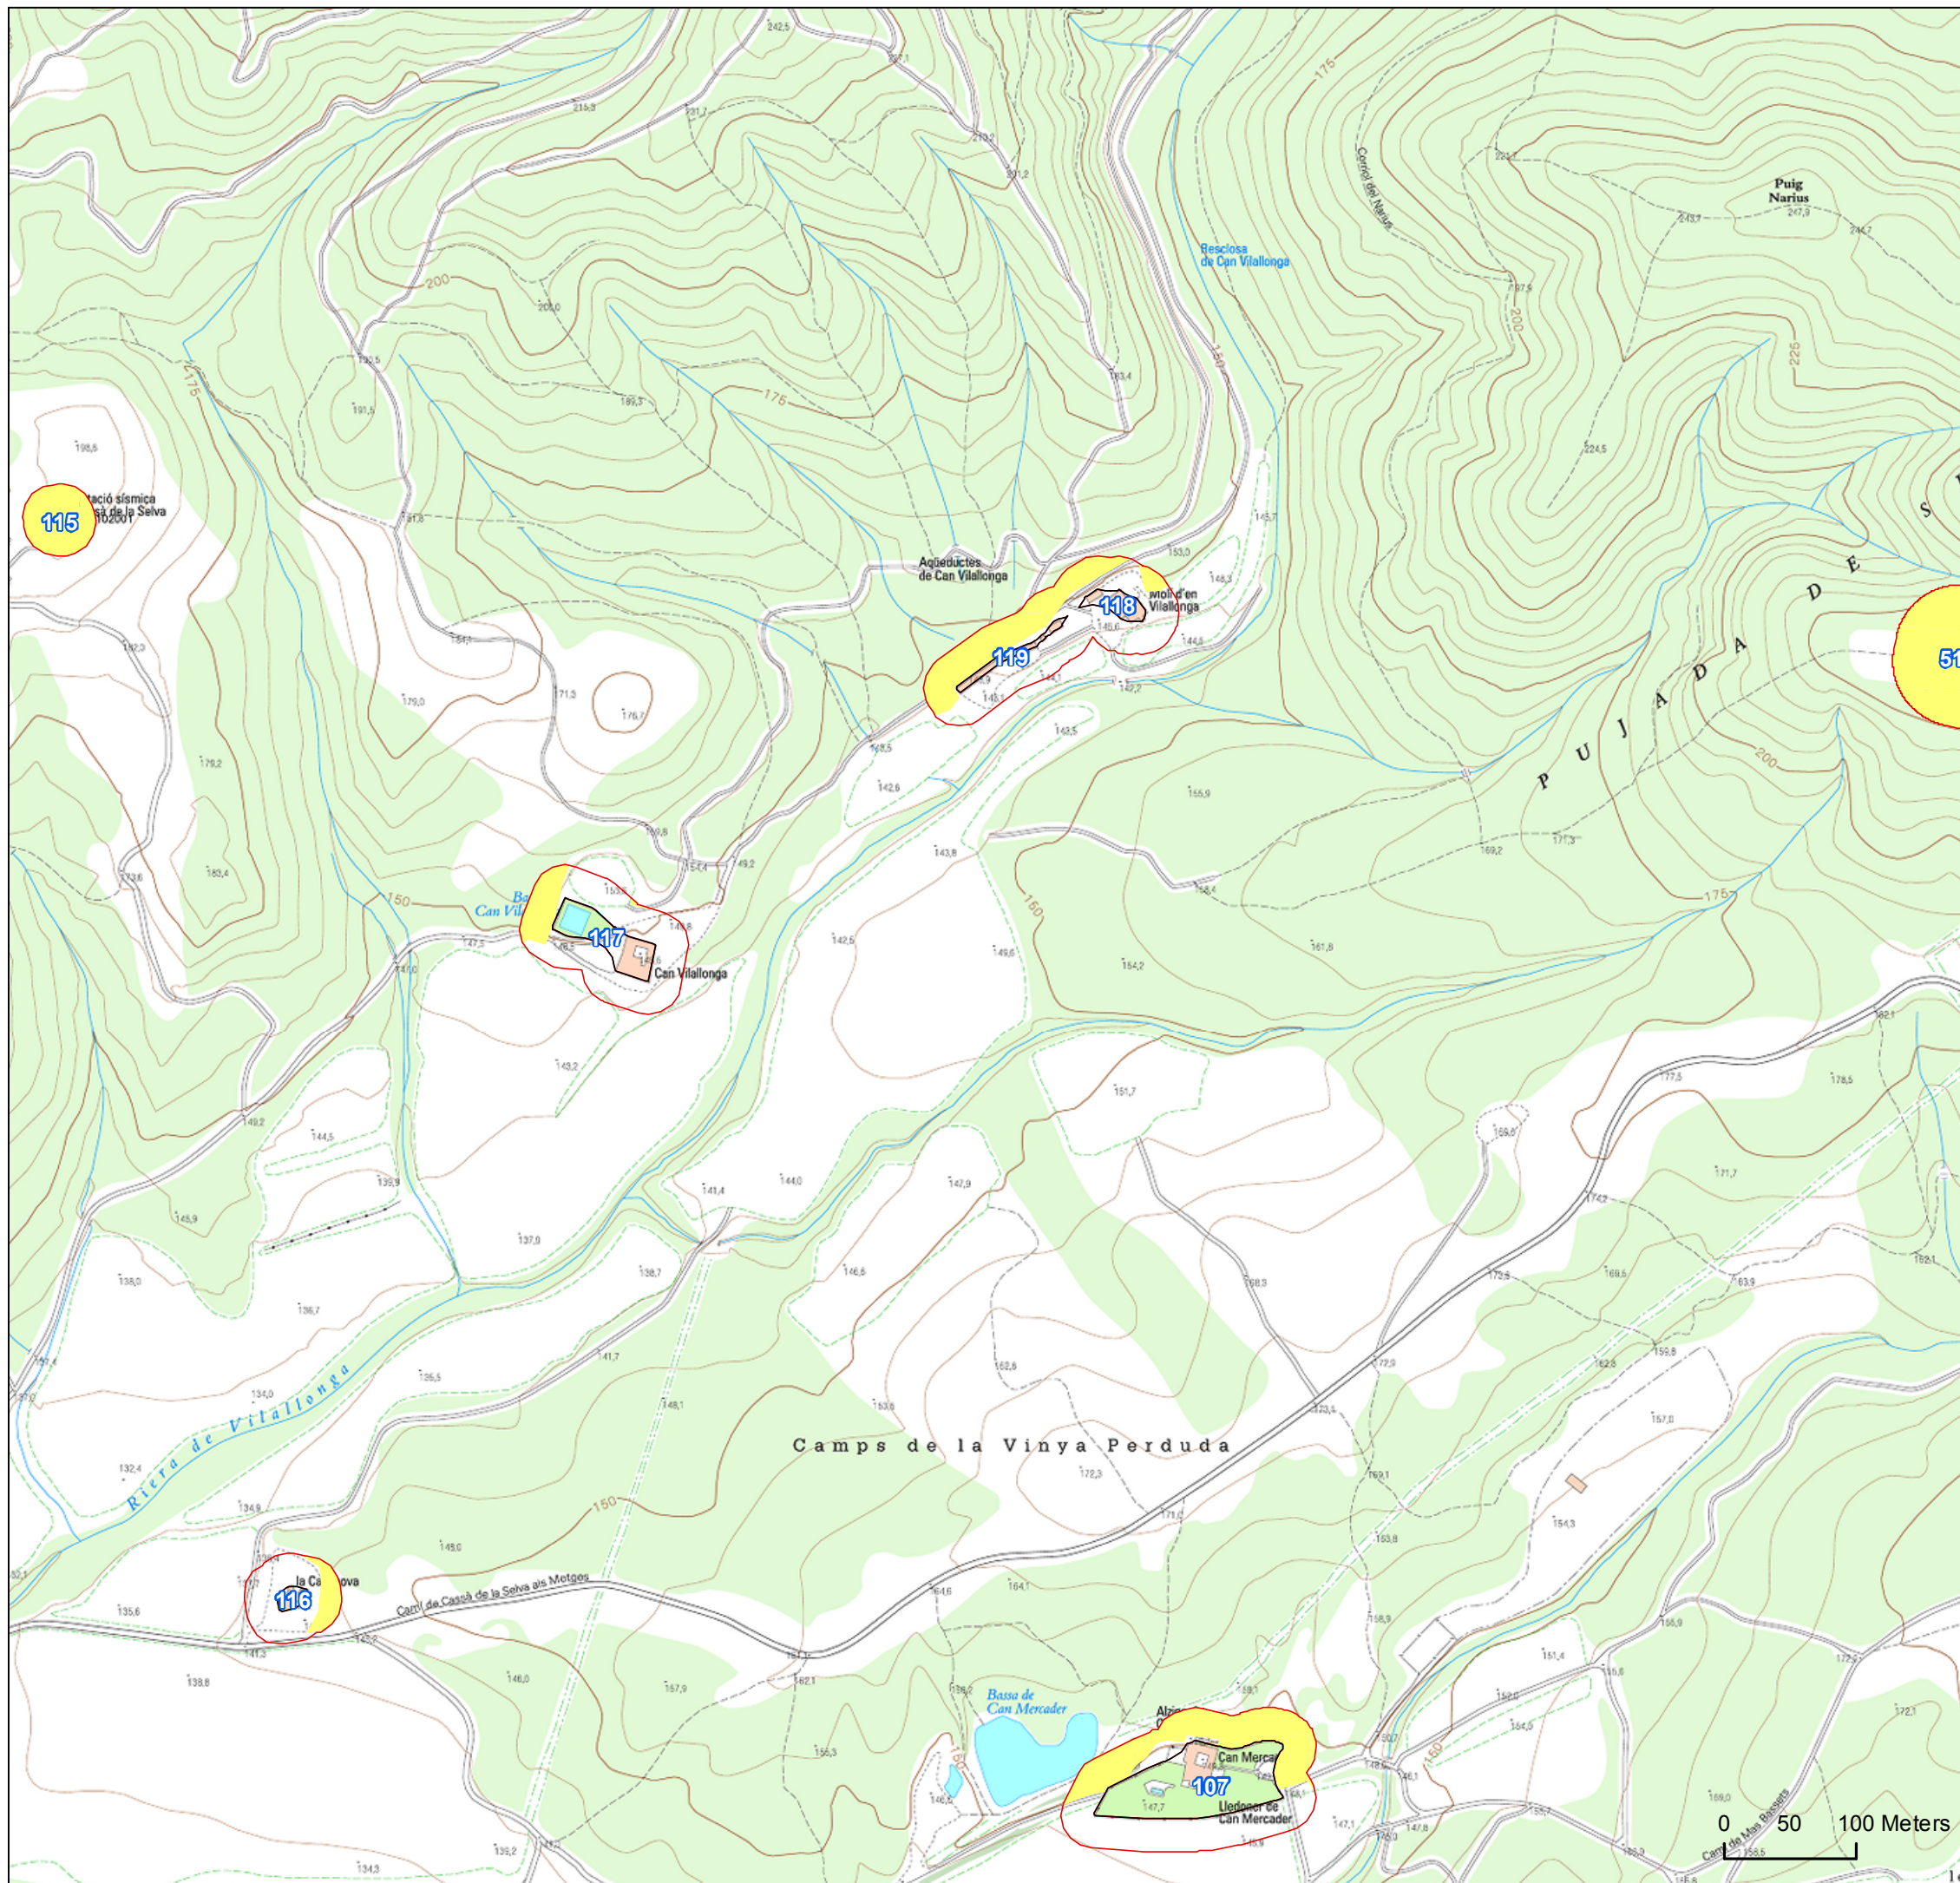

Diputació de Girona

PLÀNOL DE DELIMITACIÓ PER A LA PREVENCIÓ D'INCENDIS

CASSÀ DE LA SELVA

FULL 18

Llegenda

- Polígons obligats
- Franja de protecció
- Necessitat d'obertura o manteniment
- Terme municipal Cassà de la Selva

Realització: Consell Comarcal del Gironès

Font: Mapa topogràfic 1:5000 ICGC

1	2	3	4	5	6	
7	8	9	10	11	12	13
14	15	16	17	18	19	20
21	22	23	24	25	26	27
28	29	30	31	32	33