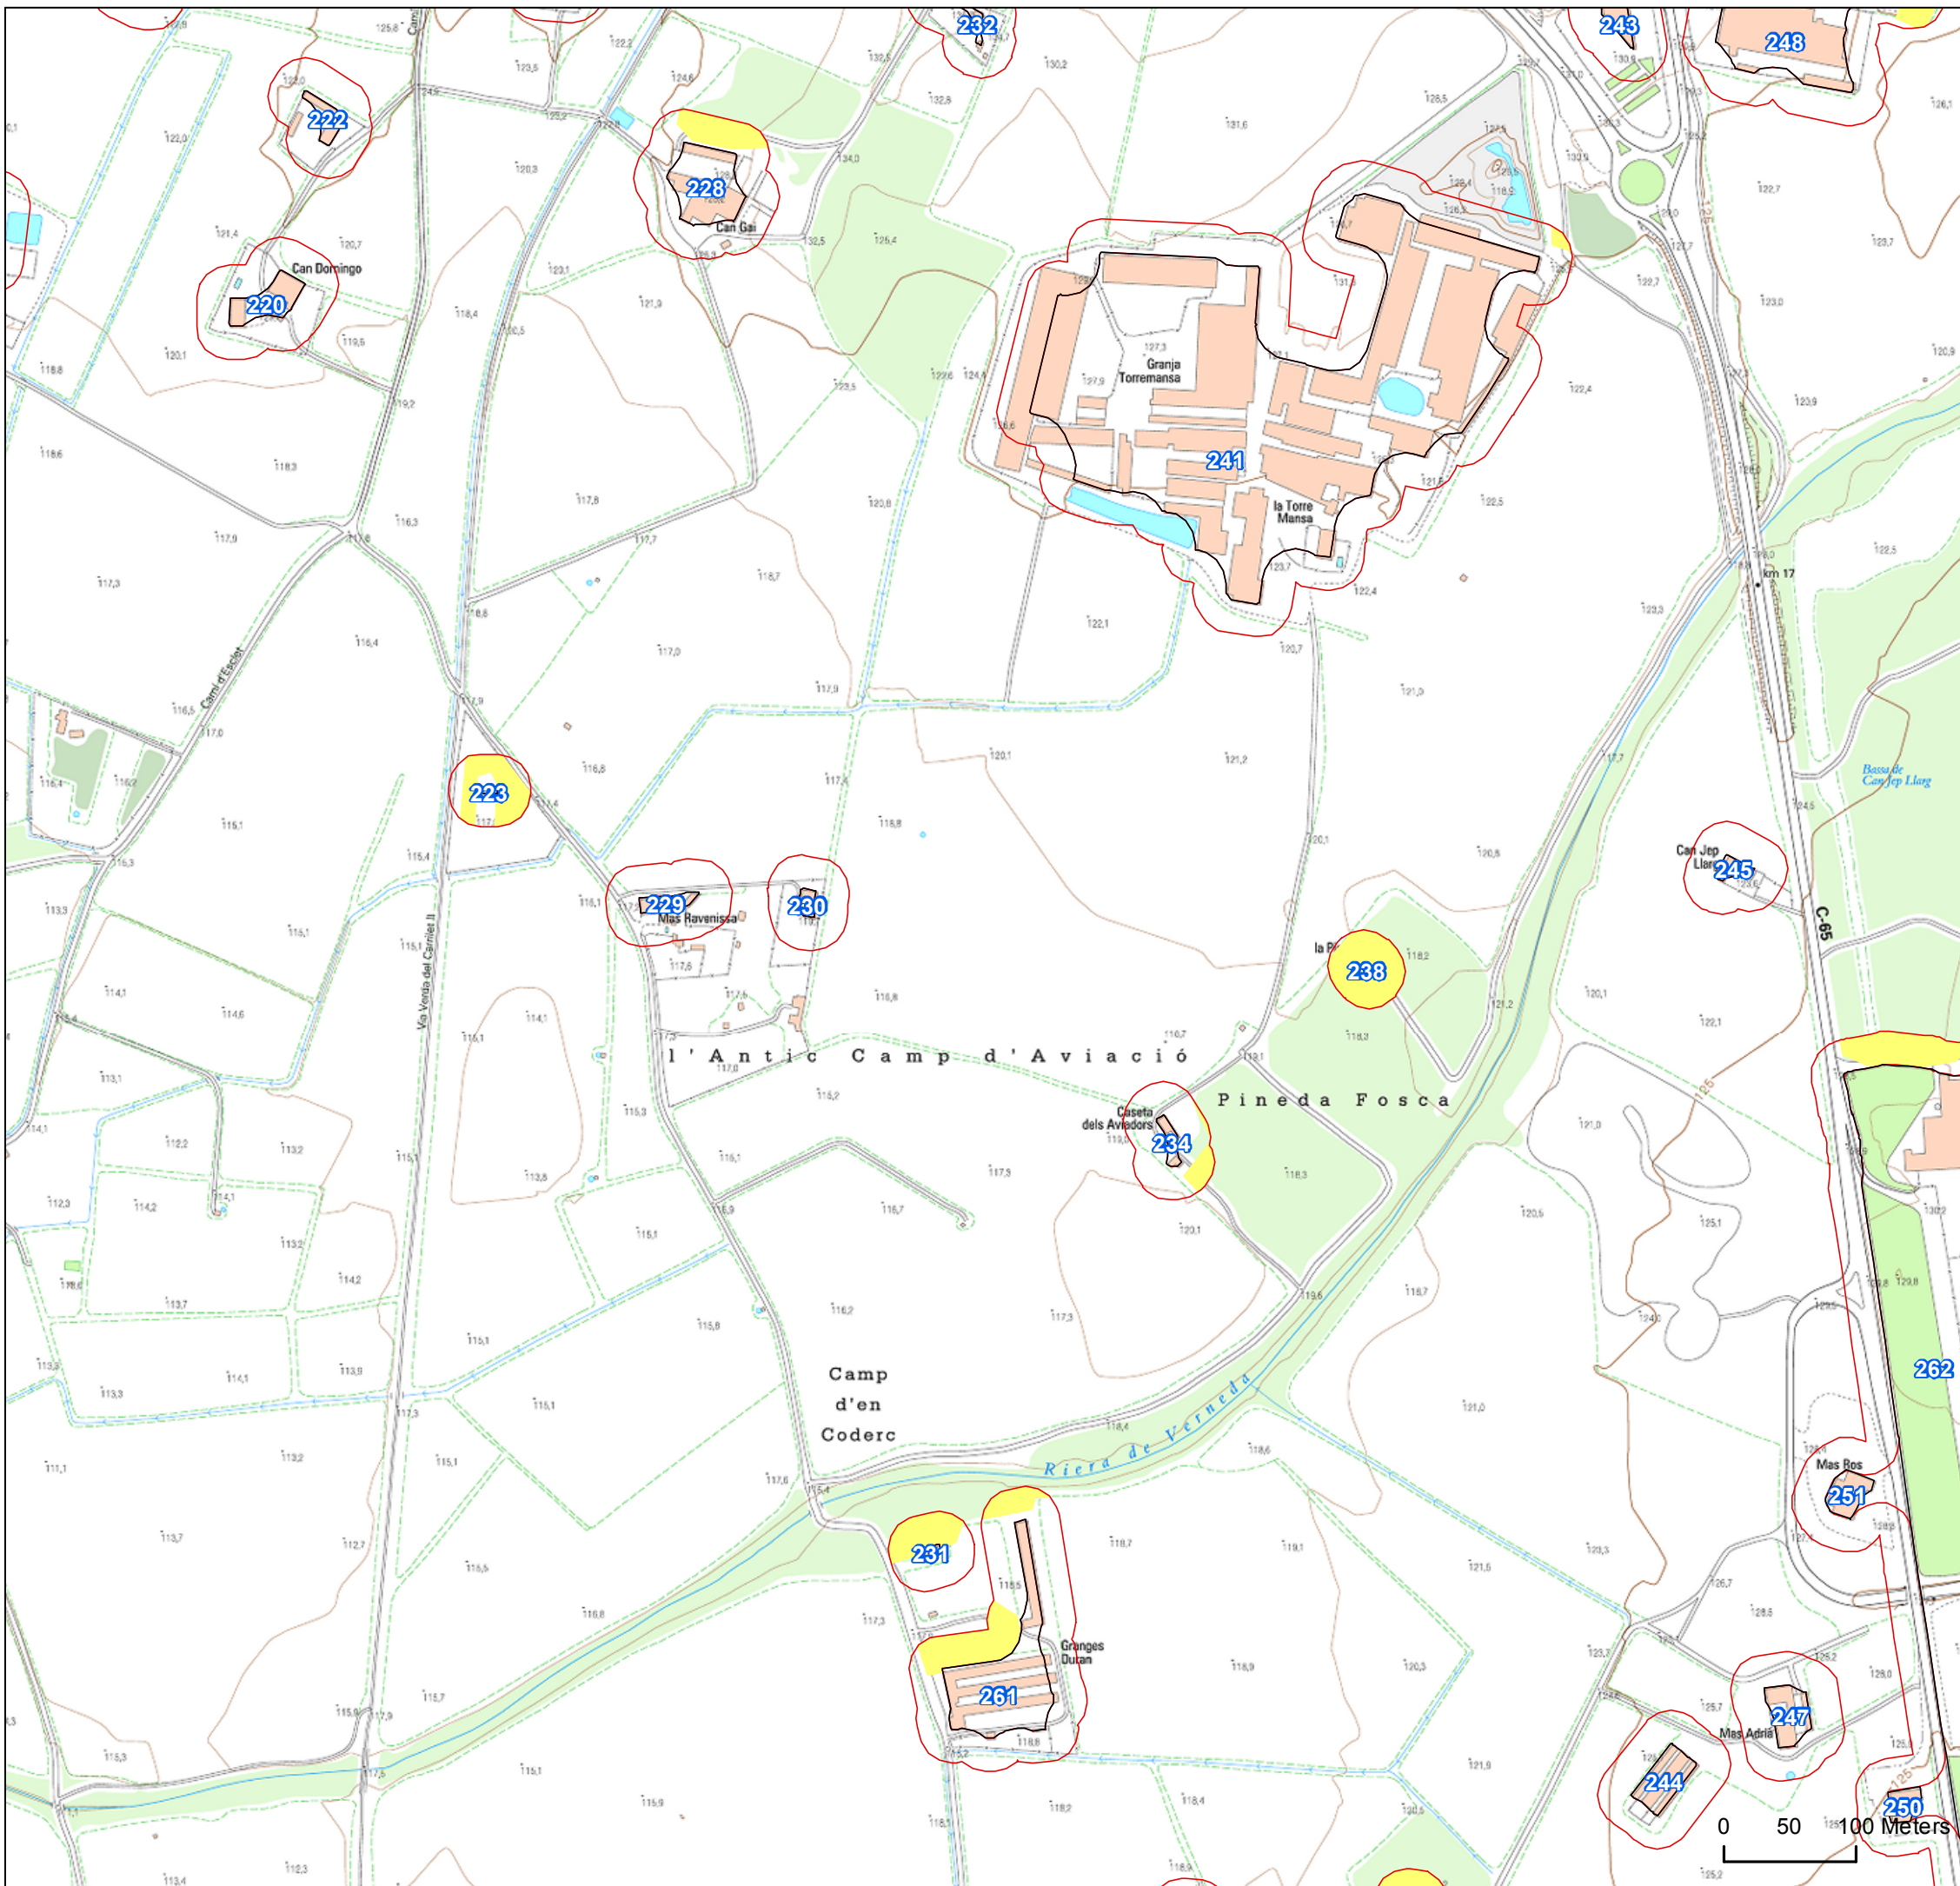

CASSÀ DE LA SELVA

FULL 23

Llegenda

-  Polígons obligats
-  Franja de protecció
-  Necessitat d'obertura o manteniment
-  Terme municipal Cassà de la Selva

Realització:  Consell Comarcal del Gironès

Font: Mapa topogràfic 1:5000 ICGC