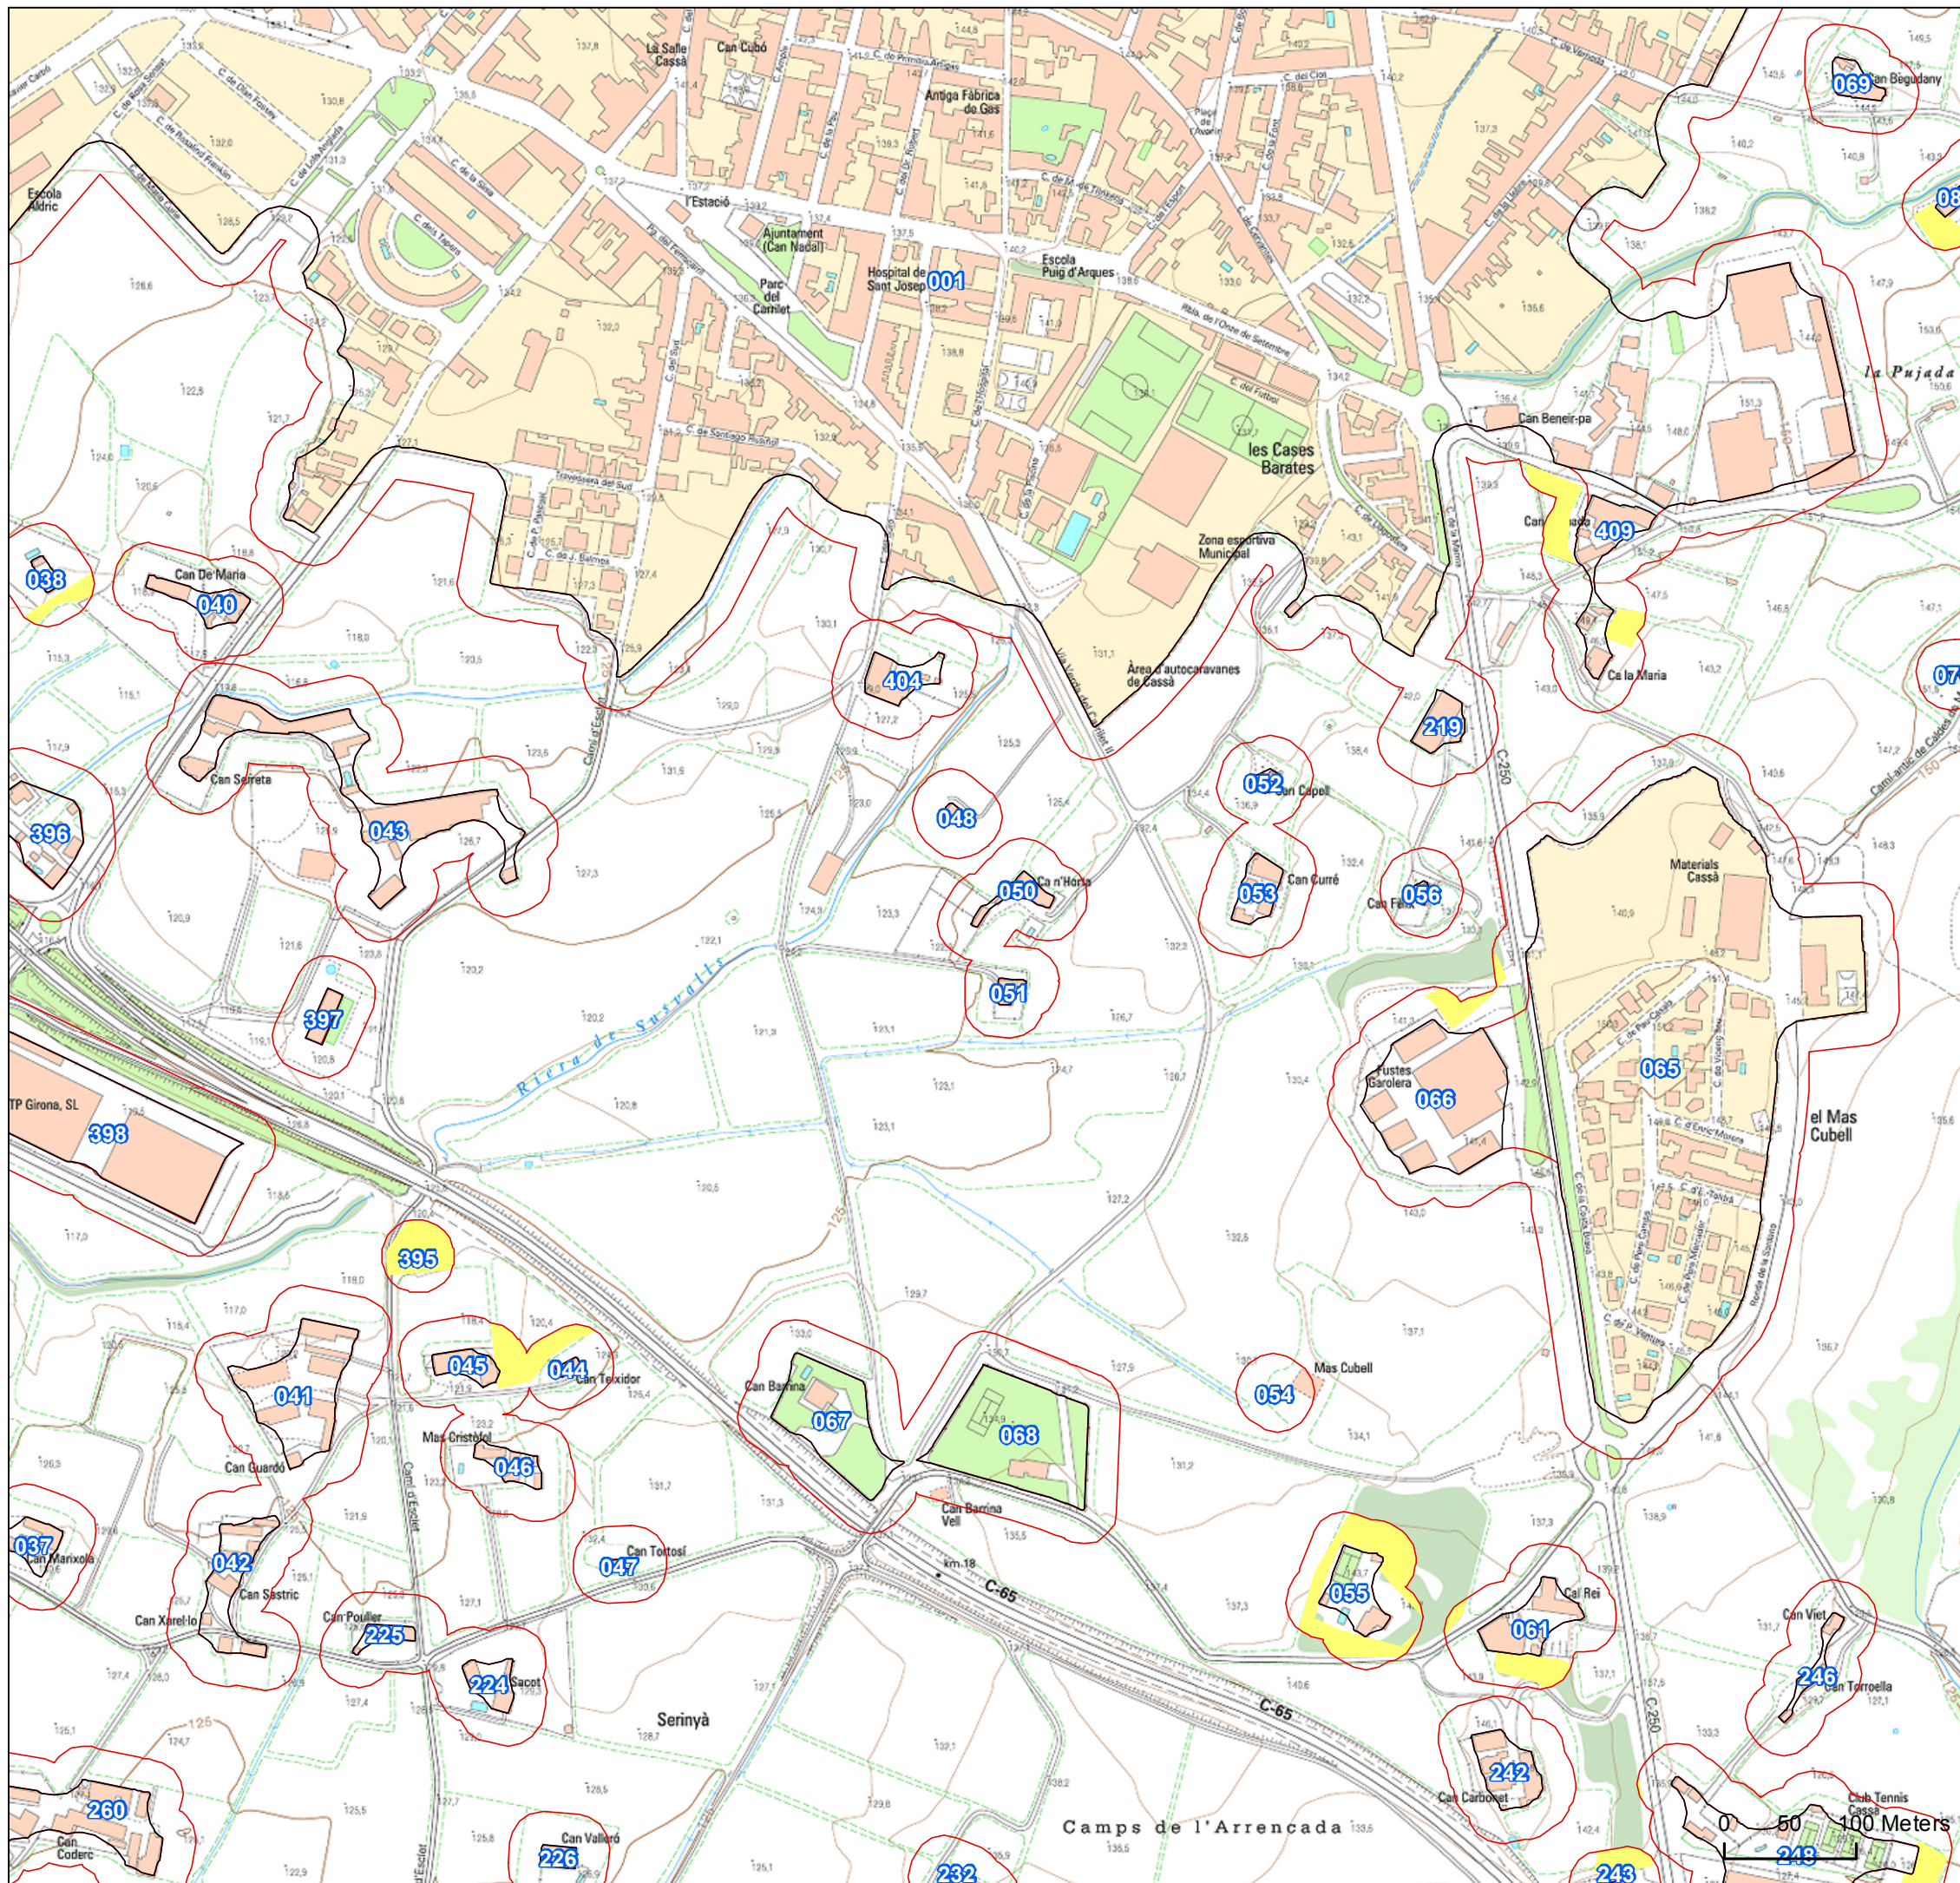

Diputació de Girona

PLÀNOL DE DELIMITACIÓ PER A LA PREVENCIÓ D'INCENDIS

CASSÀ DE LA SELVA

FULL 16

Llegenda

- Polígons obligats
- Franja de protecció
- Necessitat d'obertura o manteniment
- Terme municipal Cassà de la Selva

Realització: Consell Comarcal del Gironès

Font: Mapa topogràfic 1:5000 ICGC

1	2	3	4	5	6	
7	8	9	10	11	12	13
14	15	16	17	18	19	20
21	22	23	24	25	26	27
28	29	30	31	32	33