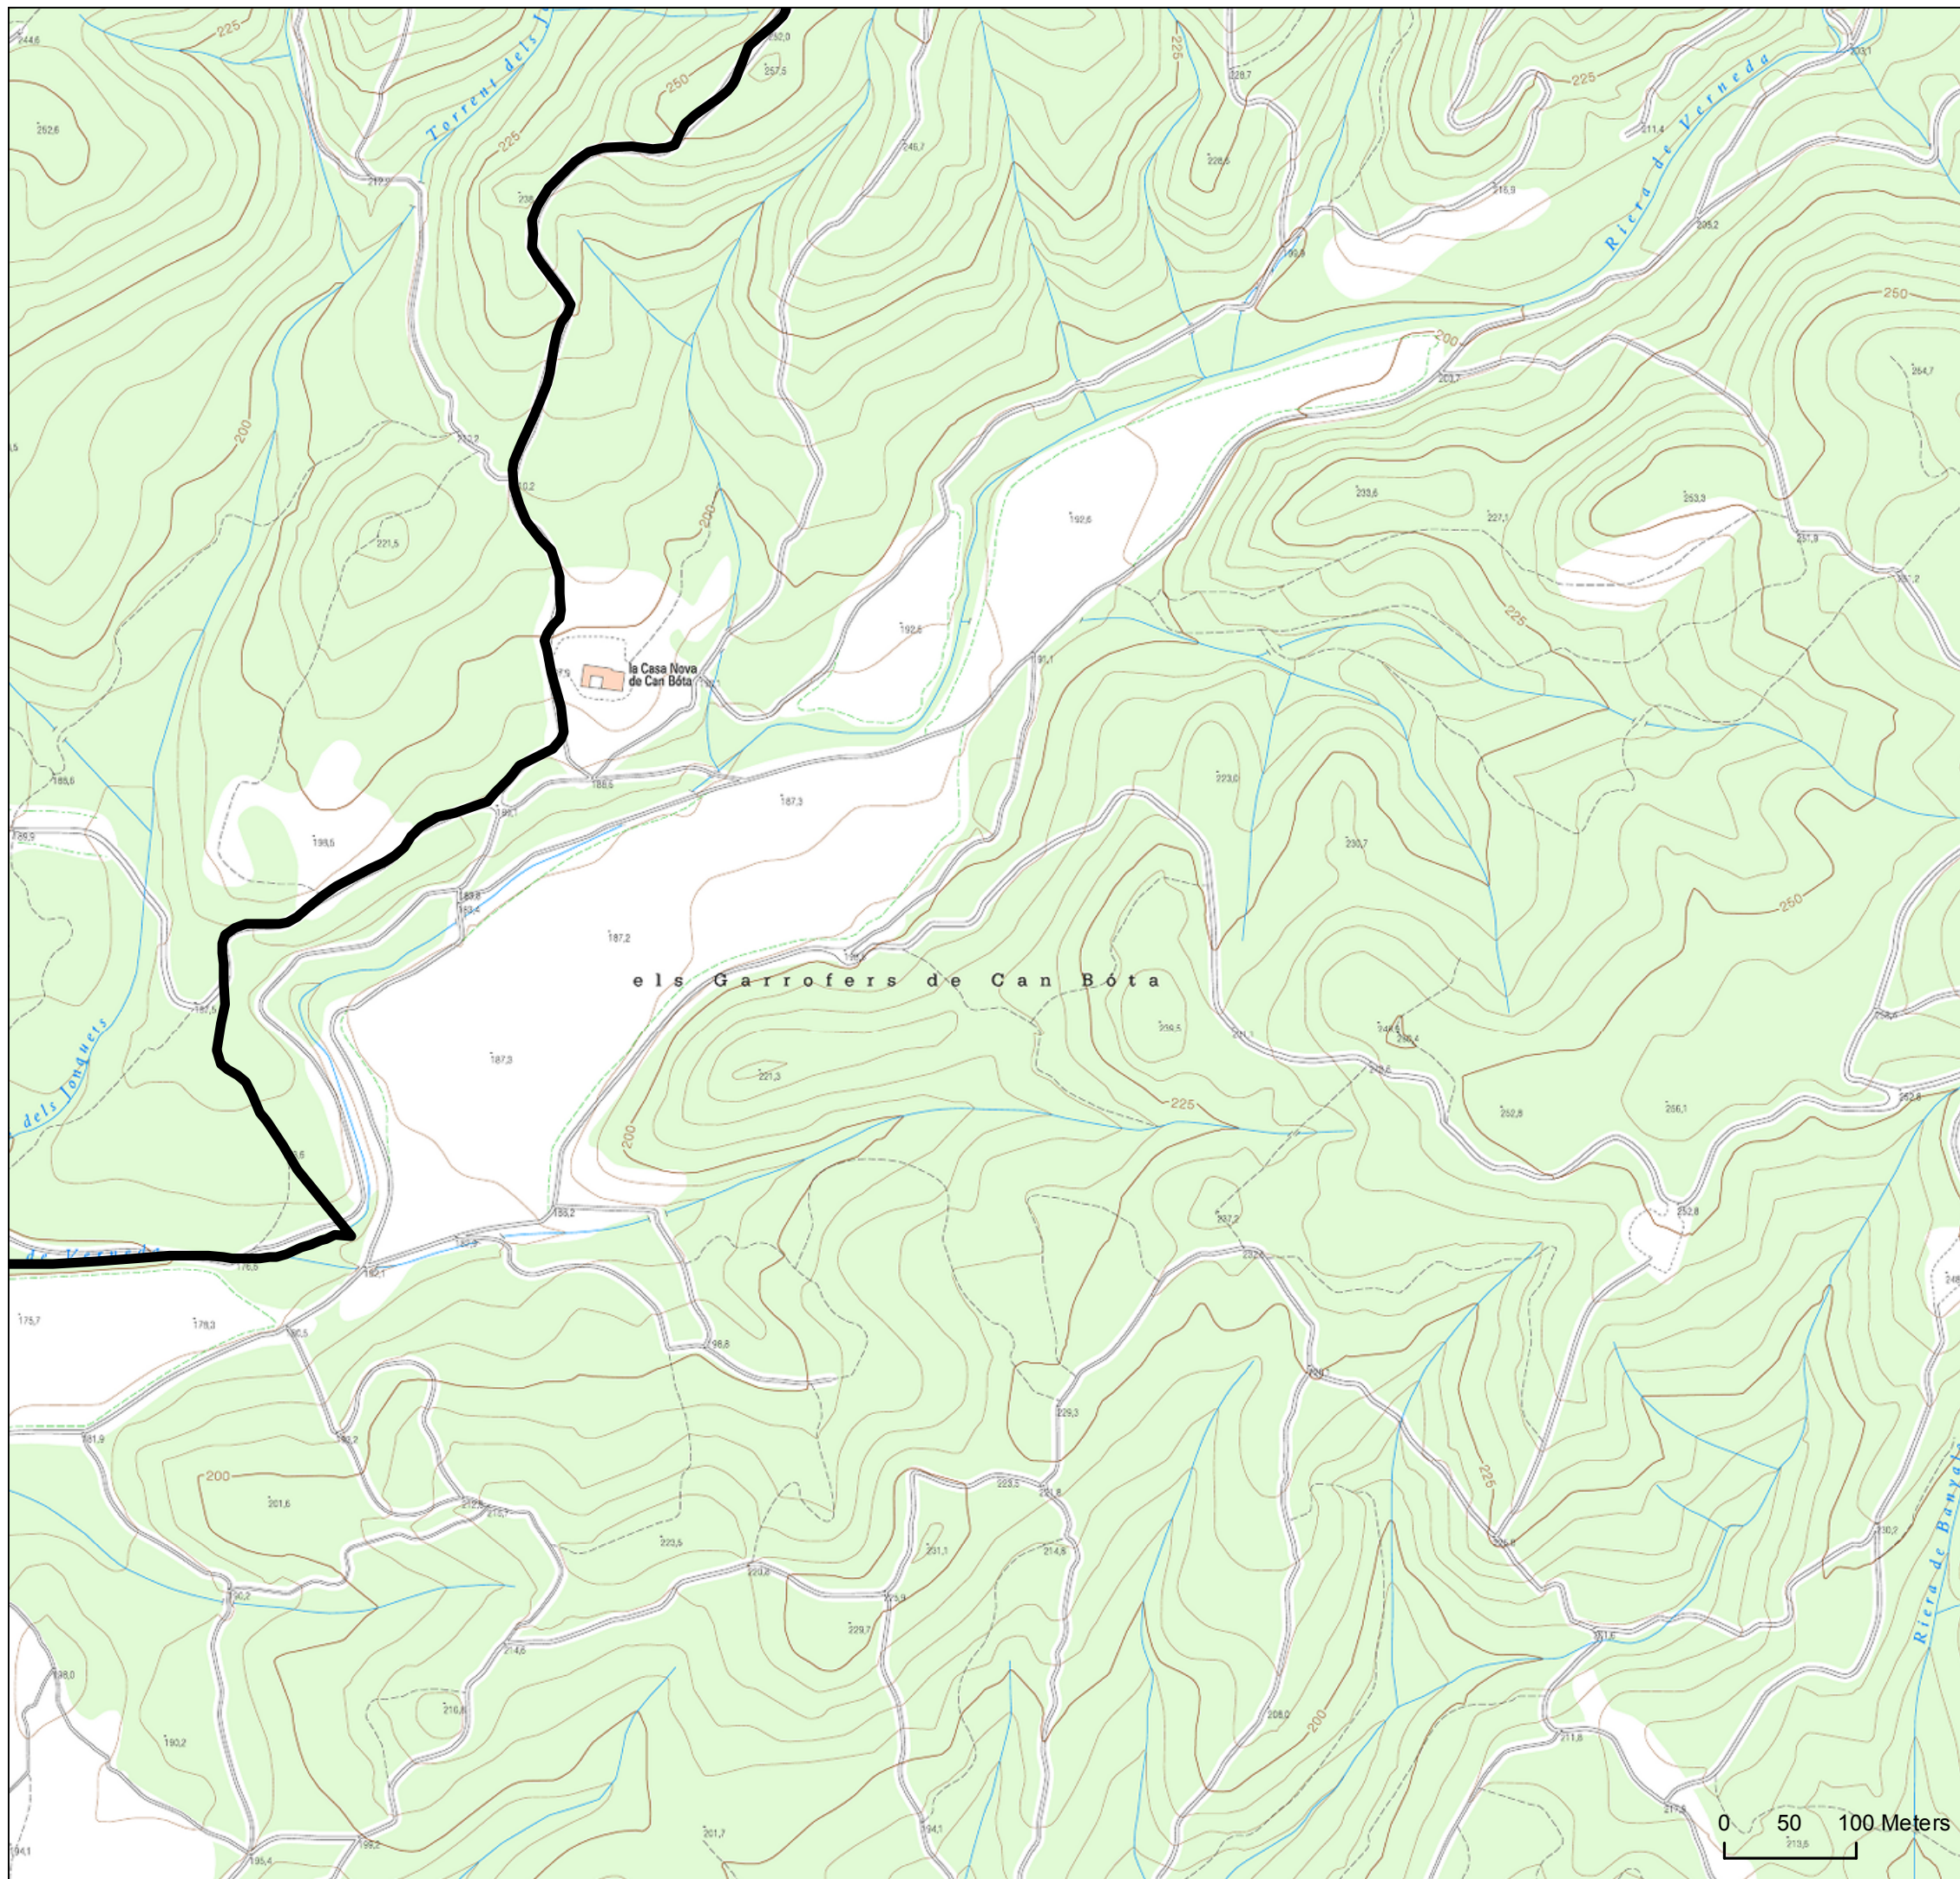

CASSÀ DE LA SELVA

FULL 27

Llegenda

-  Polígons obligats
-  Franja de protecció
-  Necessitat d'obertura o manteniment
-  Terme municipal Cassà de la Selva

Realització:

Font: Mapa topogràfic 1:5000 ICGC

1	2	3	4	5	6	
7	8	9	10	11	12	13
14	15	16	17	18	19	20
21	22	23	24	25	26	27
28	29	30	31	32	33	