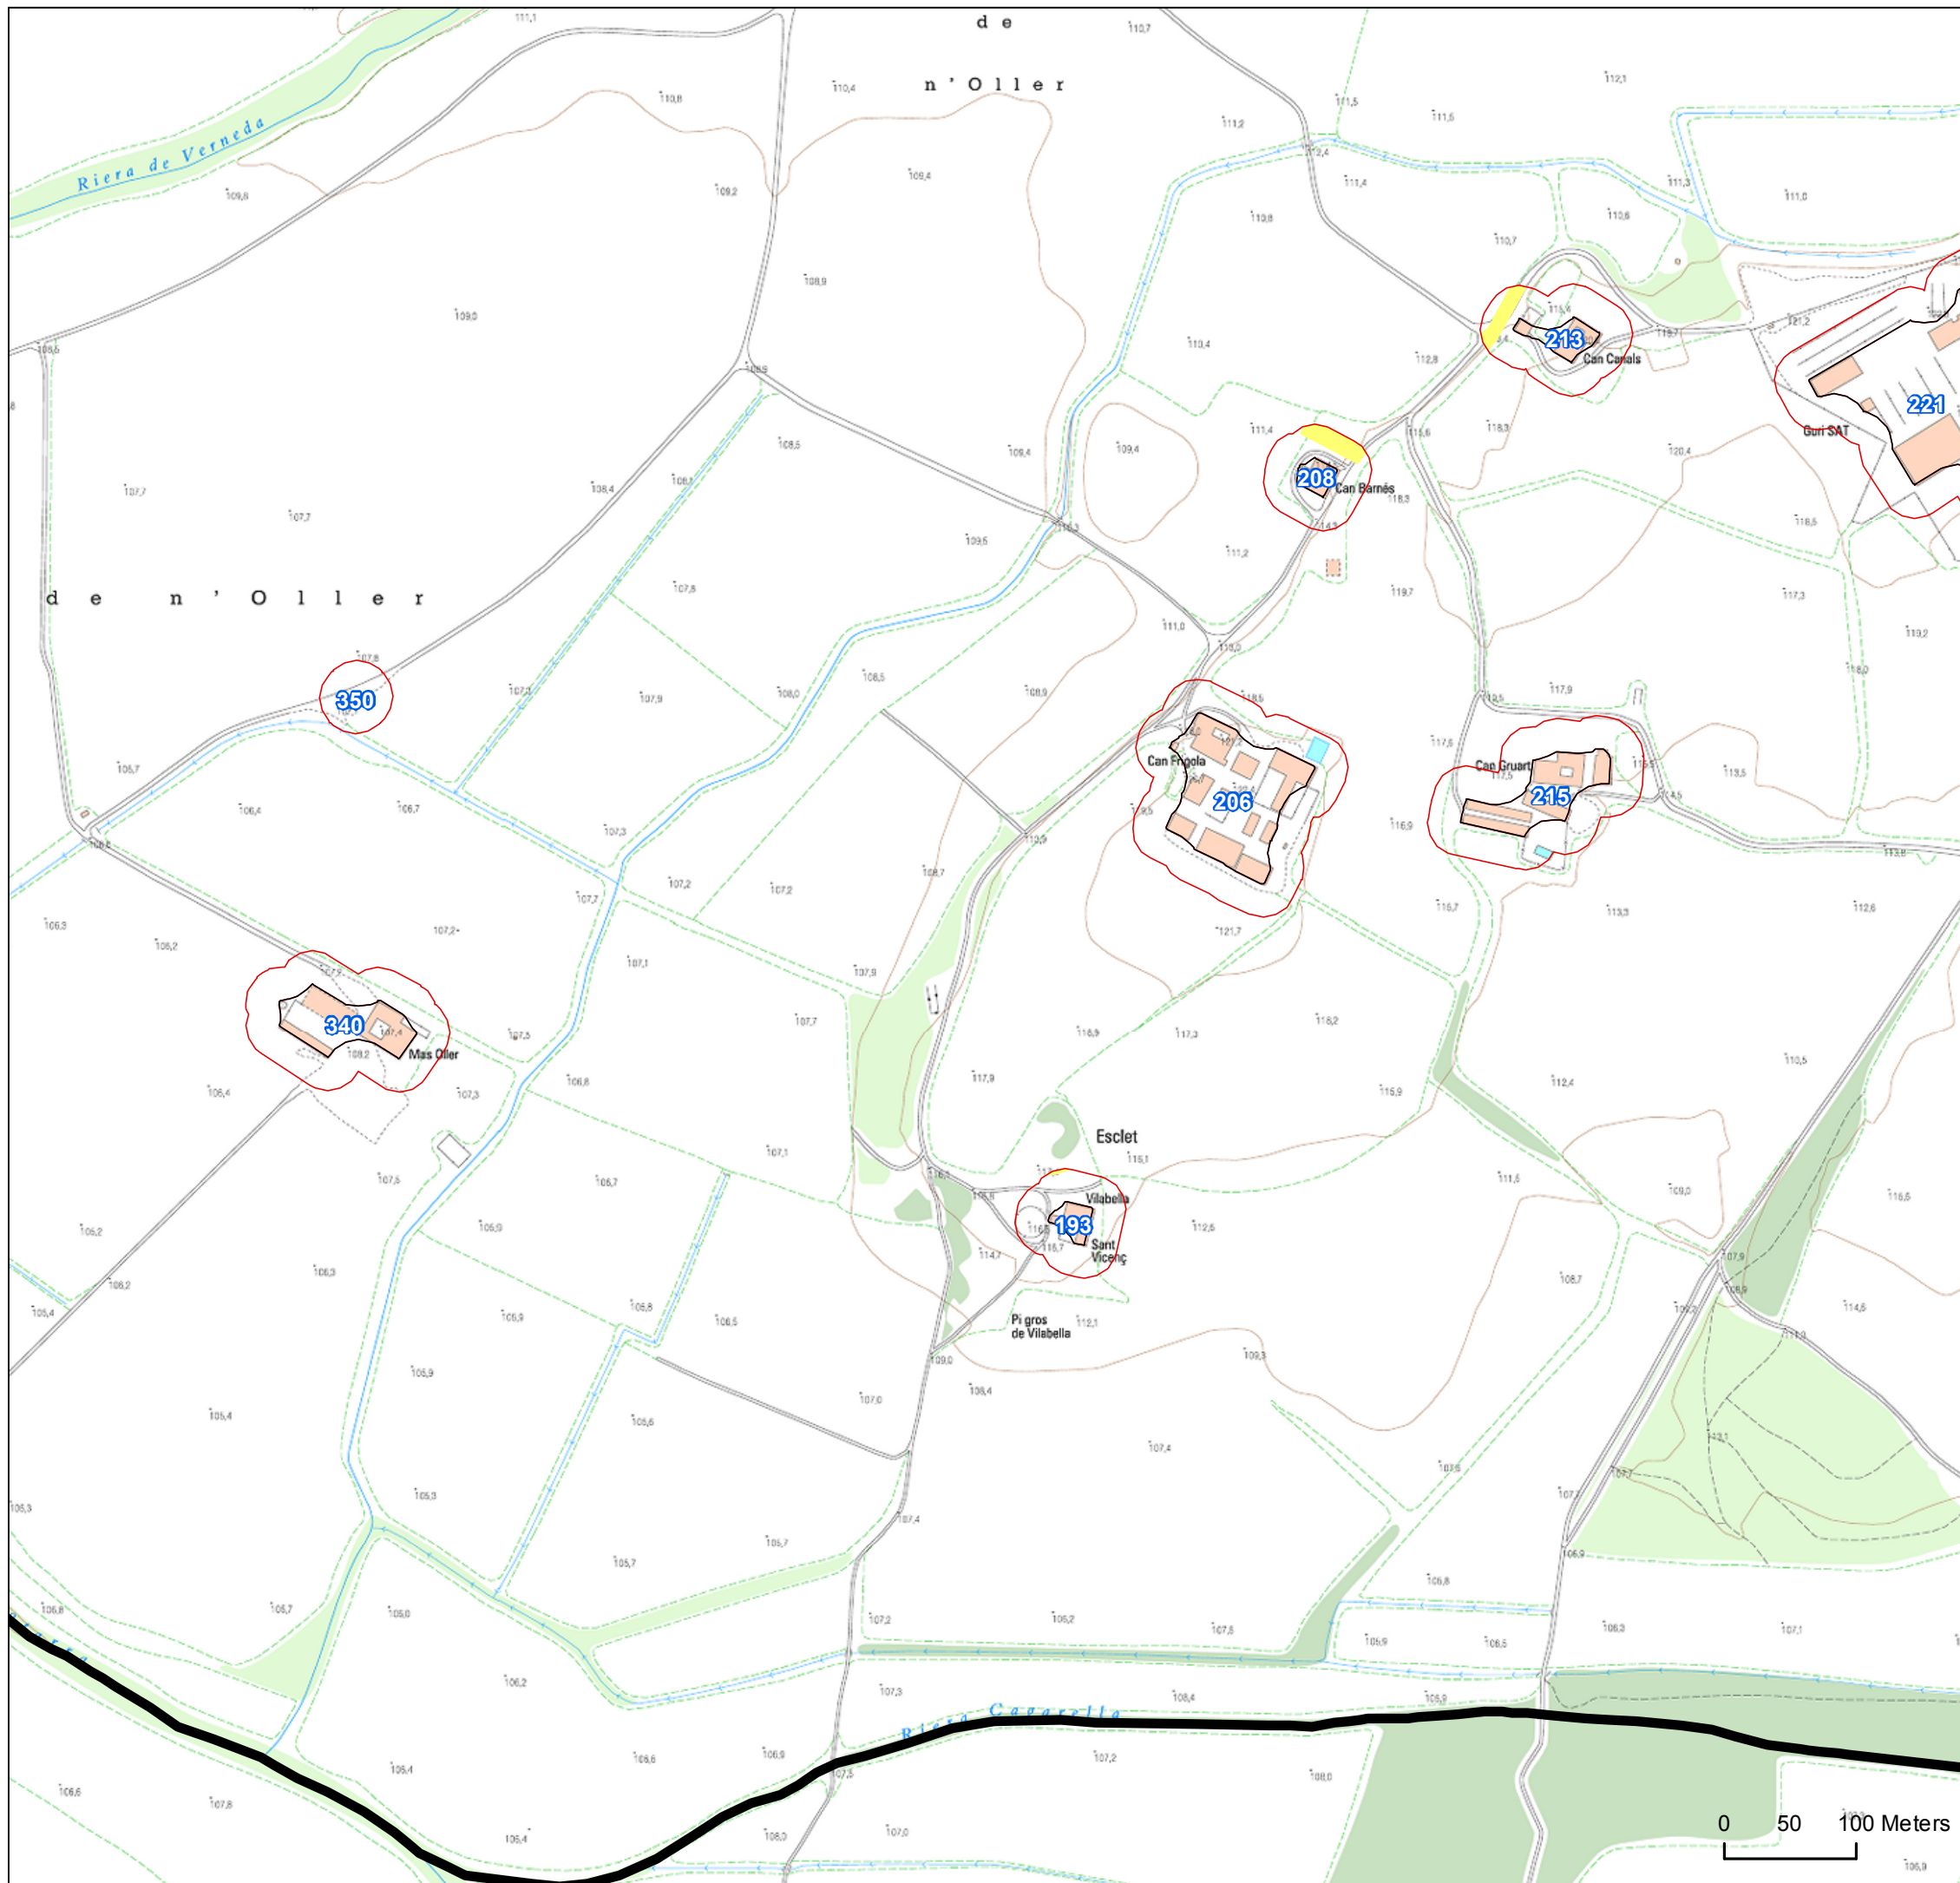

CASSÀ DE LA SELVA

FULL 29

Llegenda

-  Polígons obligats
-  Franja de protecció
-  Necessitat d'obertura o manteniment
-  Terme municipal Cassà de la Selva

Realització:

Font: Mapa topogràfic 1:5000 ICGC

1	2	3	4	5	6	
7	8	9	10	11	12	13
14	15	16	17	18	19	20
21	22	23	24	25	26	27
28	29	30	31	32	33	