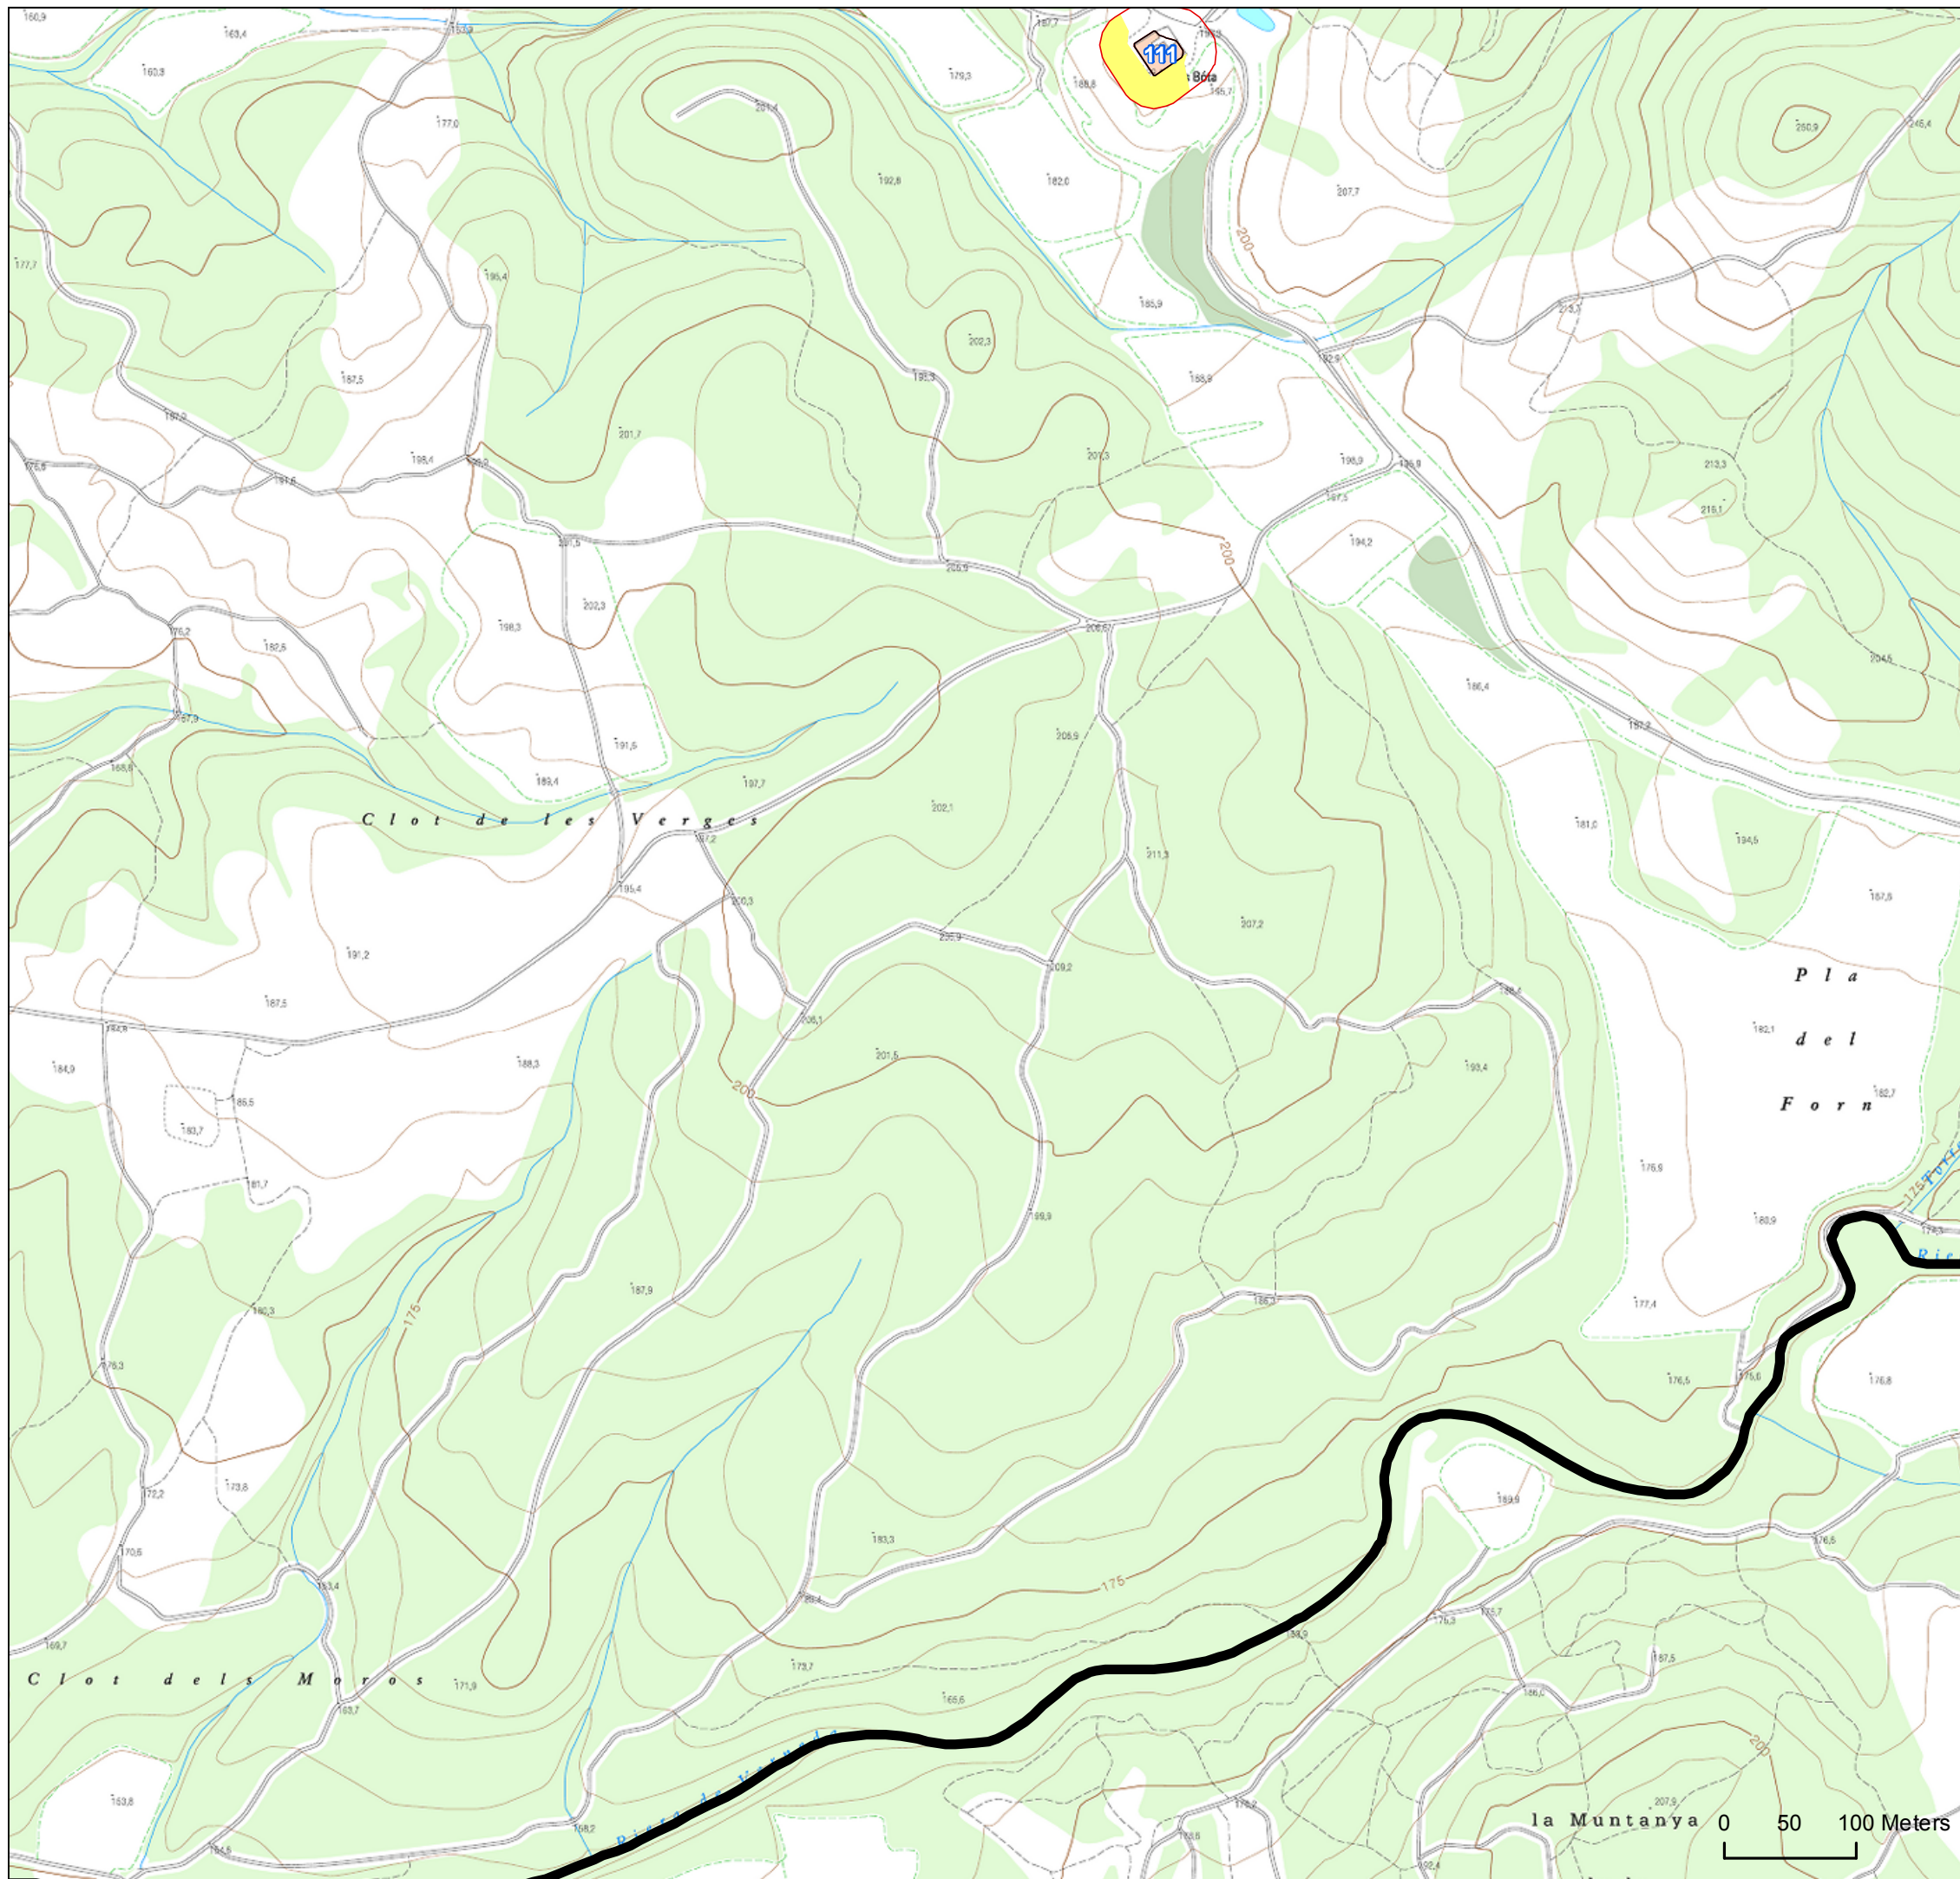

Diputació de Girona

PLÀNOL DE DELIMITACIÓ PER A LA PREVENCIÓ D'INCENDIS

CASSÀ DE LA SELVA

FULL 26

Llegenda

- Polígons obligats
- Franja de protecció
- Necessitat d'obertura o manteniment
- Terme municipal Cassà de la Selva

Realització:

Font: Mapa topogràfic 1:5000 ICGC

1	2	3	4	5	6	
7	8	9	10	11	12	13
14	15	16	17	18	19	20
21	22	23	24	25	26	27
28	29	30	31	32	33