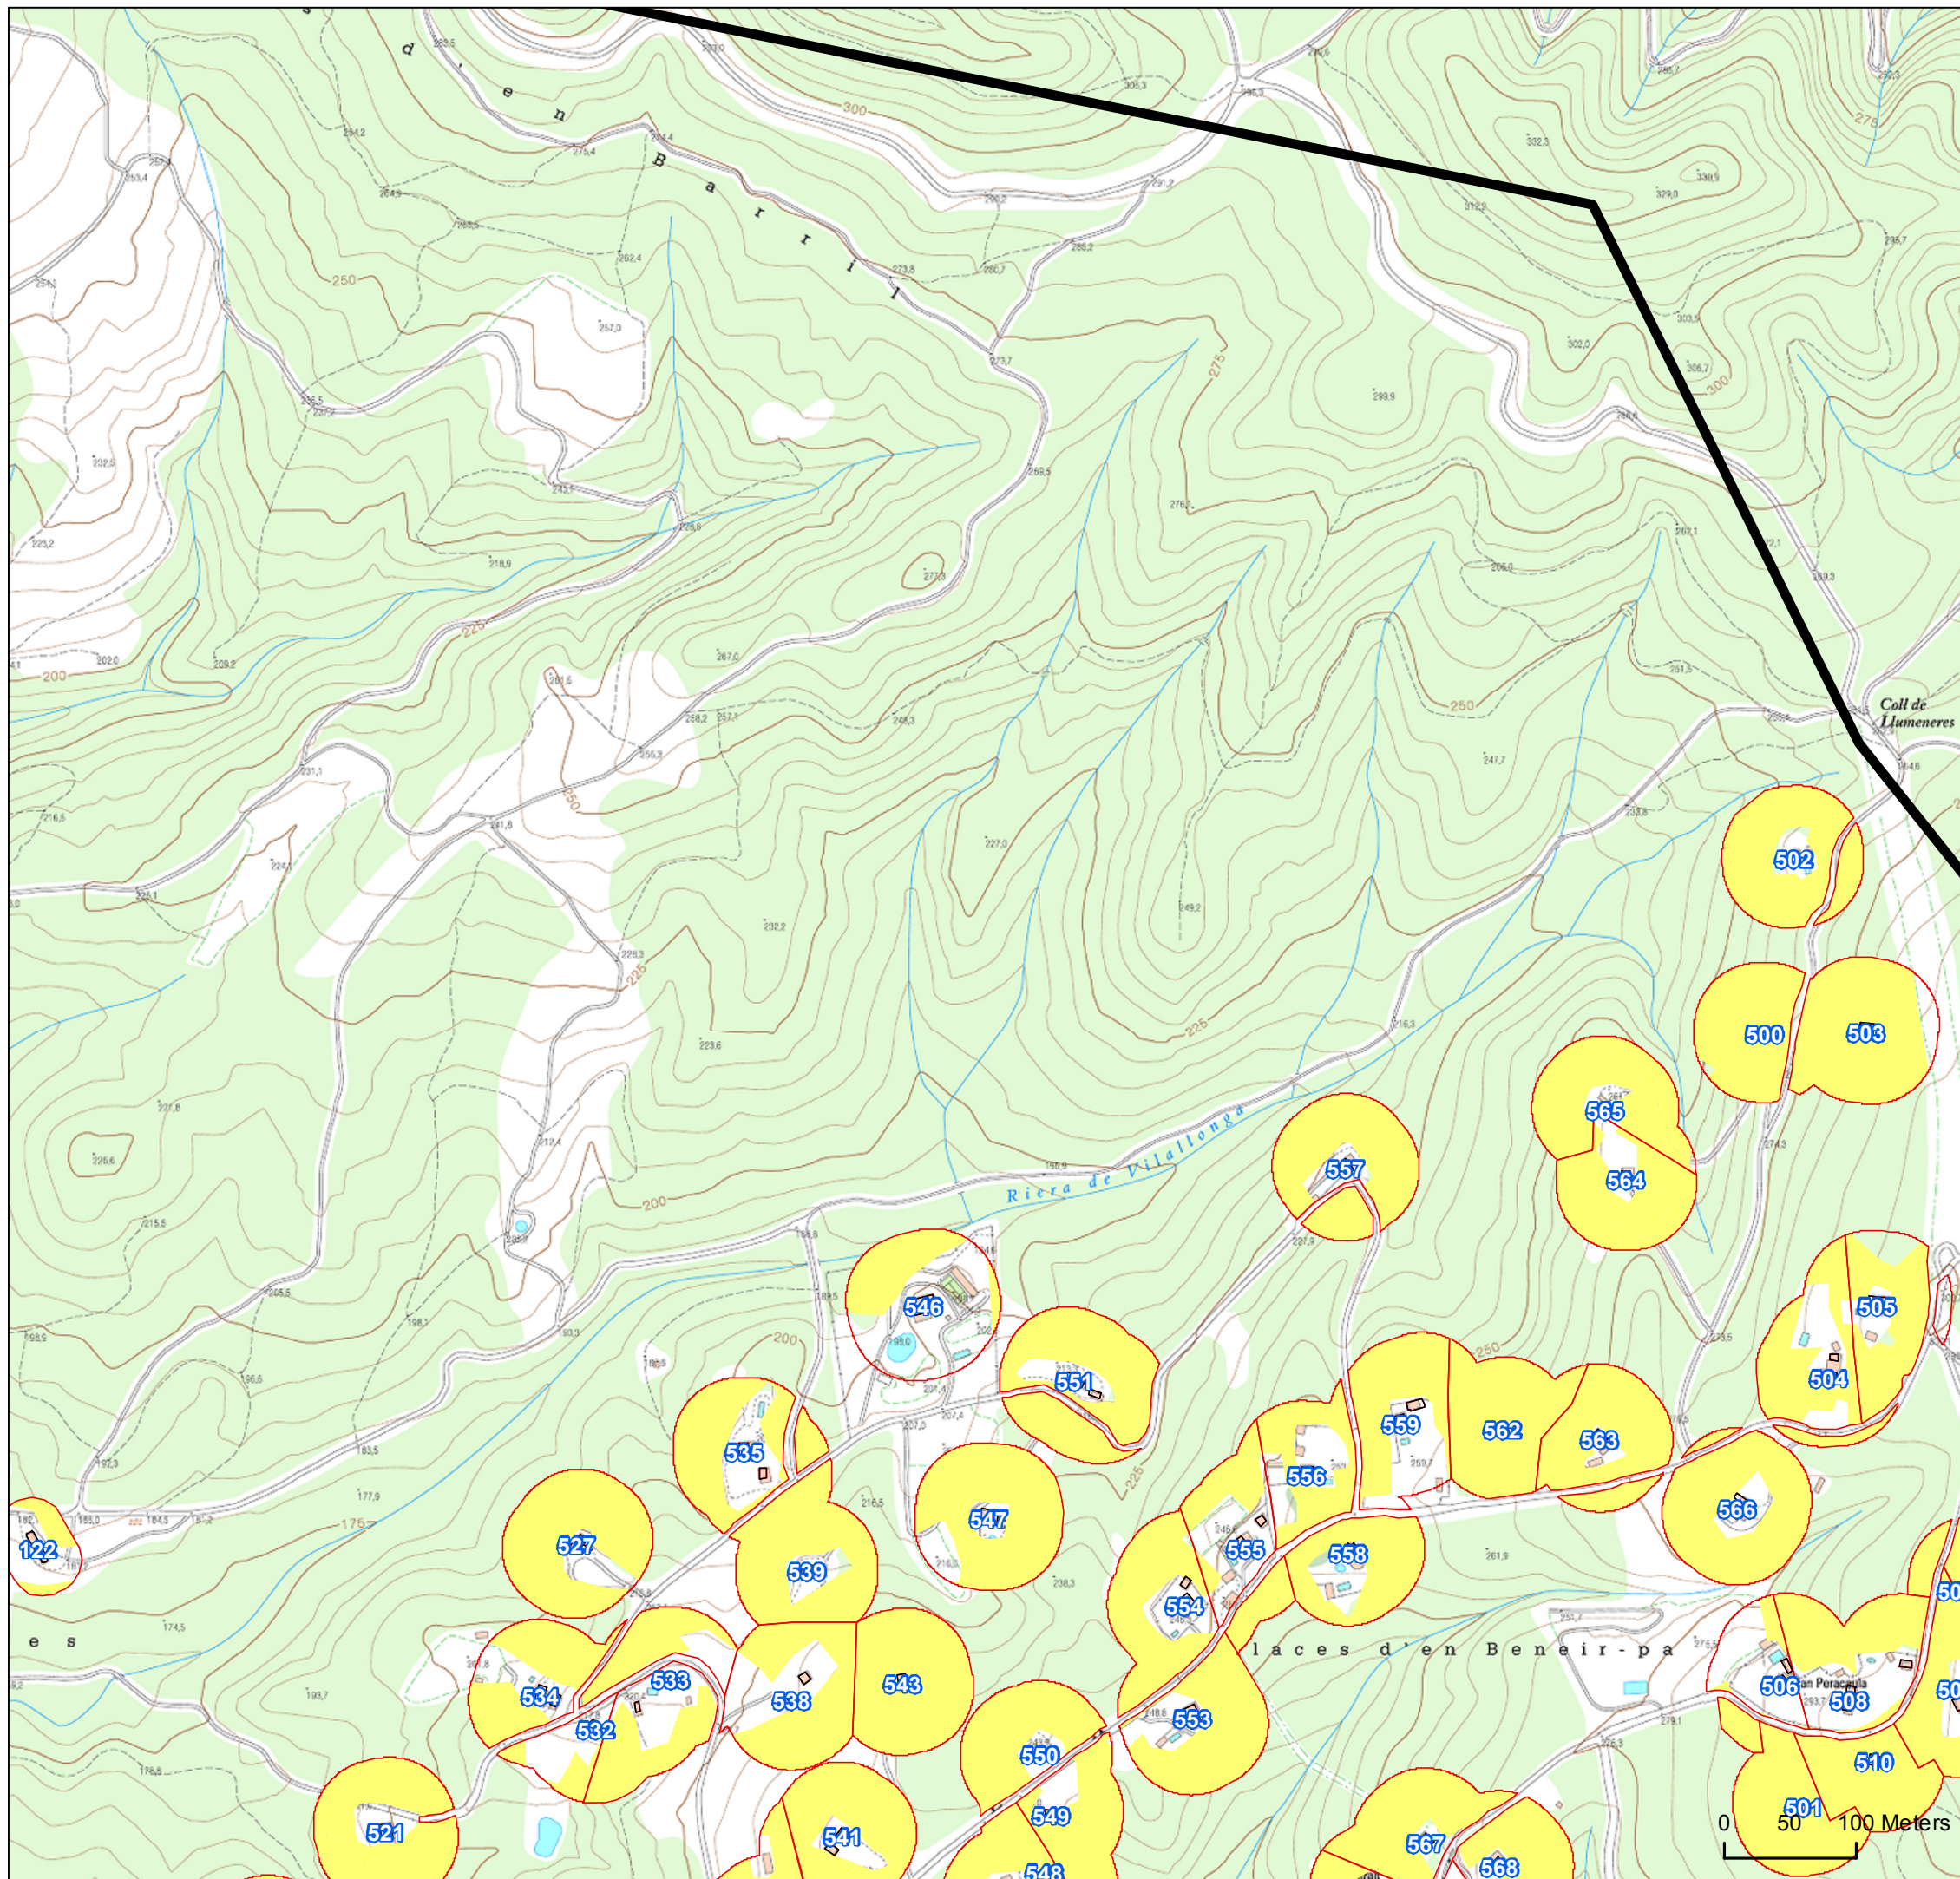

CASSÀ DE LA SELVA

FULL 12

Llegenda

-  Polígons obligats
-  Franja de protecció
-  Necessitat d'obertura o manteniment
-  Terme municipal Cassà de la Selva

Realització:

Font: Mapa topogràfic 1:5000 ICGC

1	2	3	4	5	6	
7	8	9	10	11	12	13
14	15	16	17	18	19	20
21	22	23	24	25	26	27
28	29	30	31	32	33	