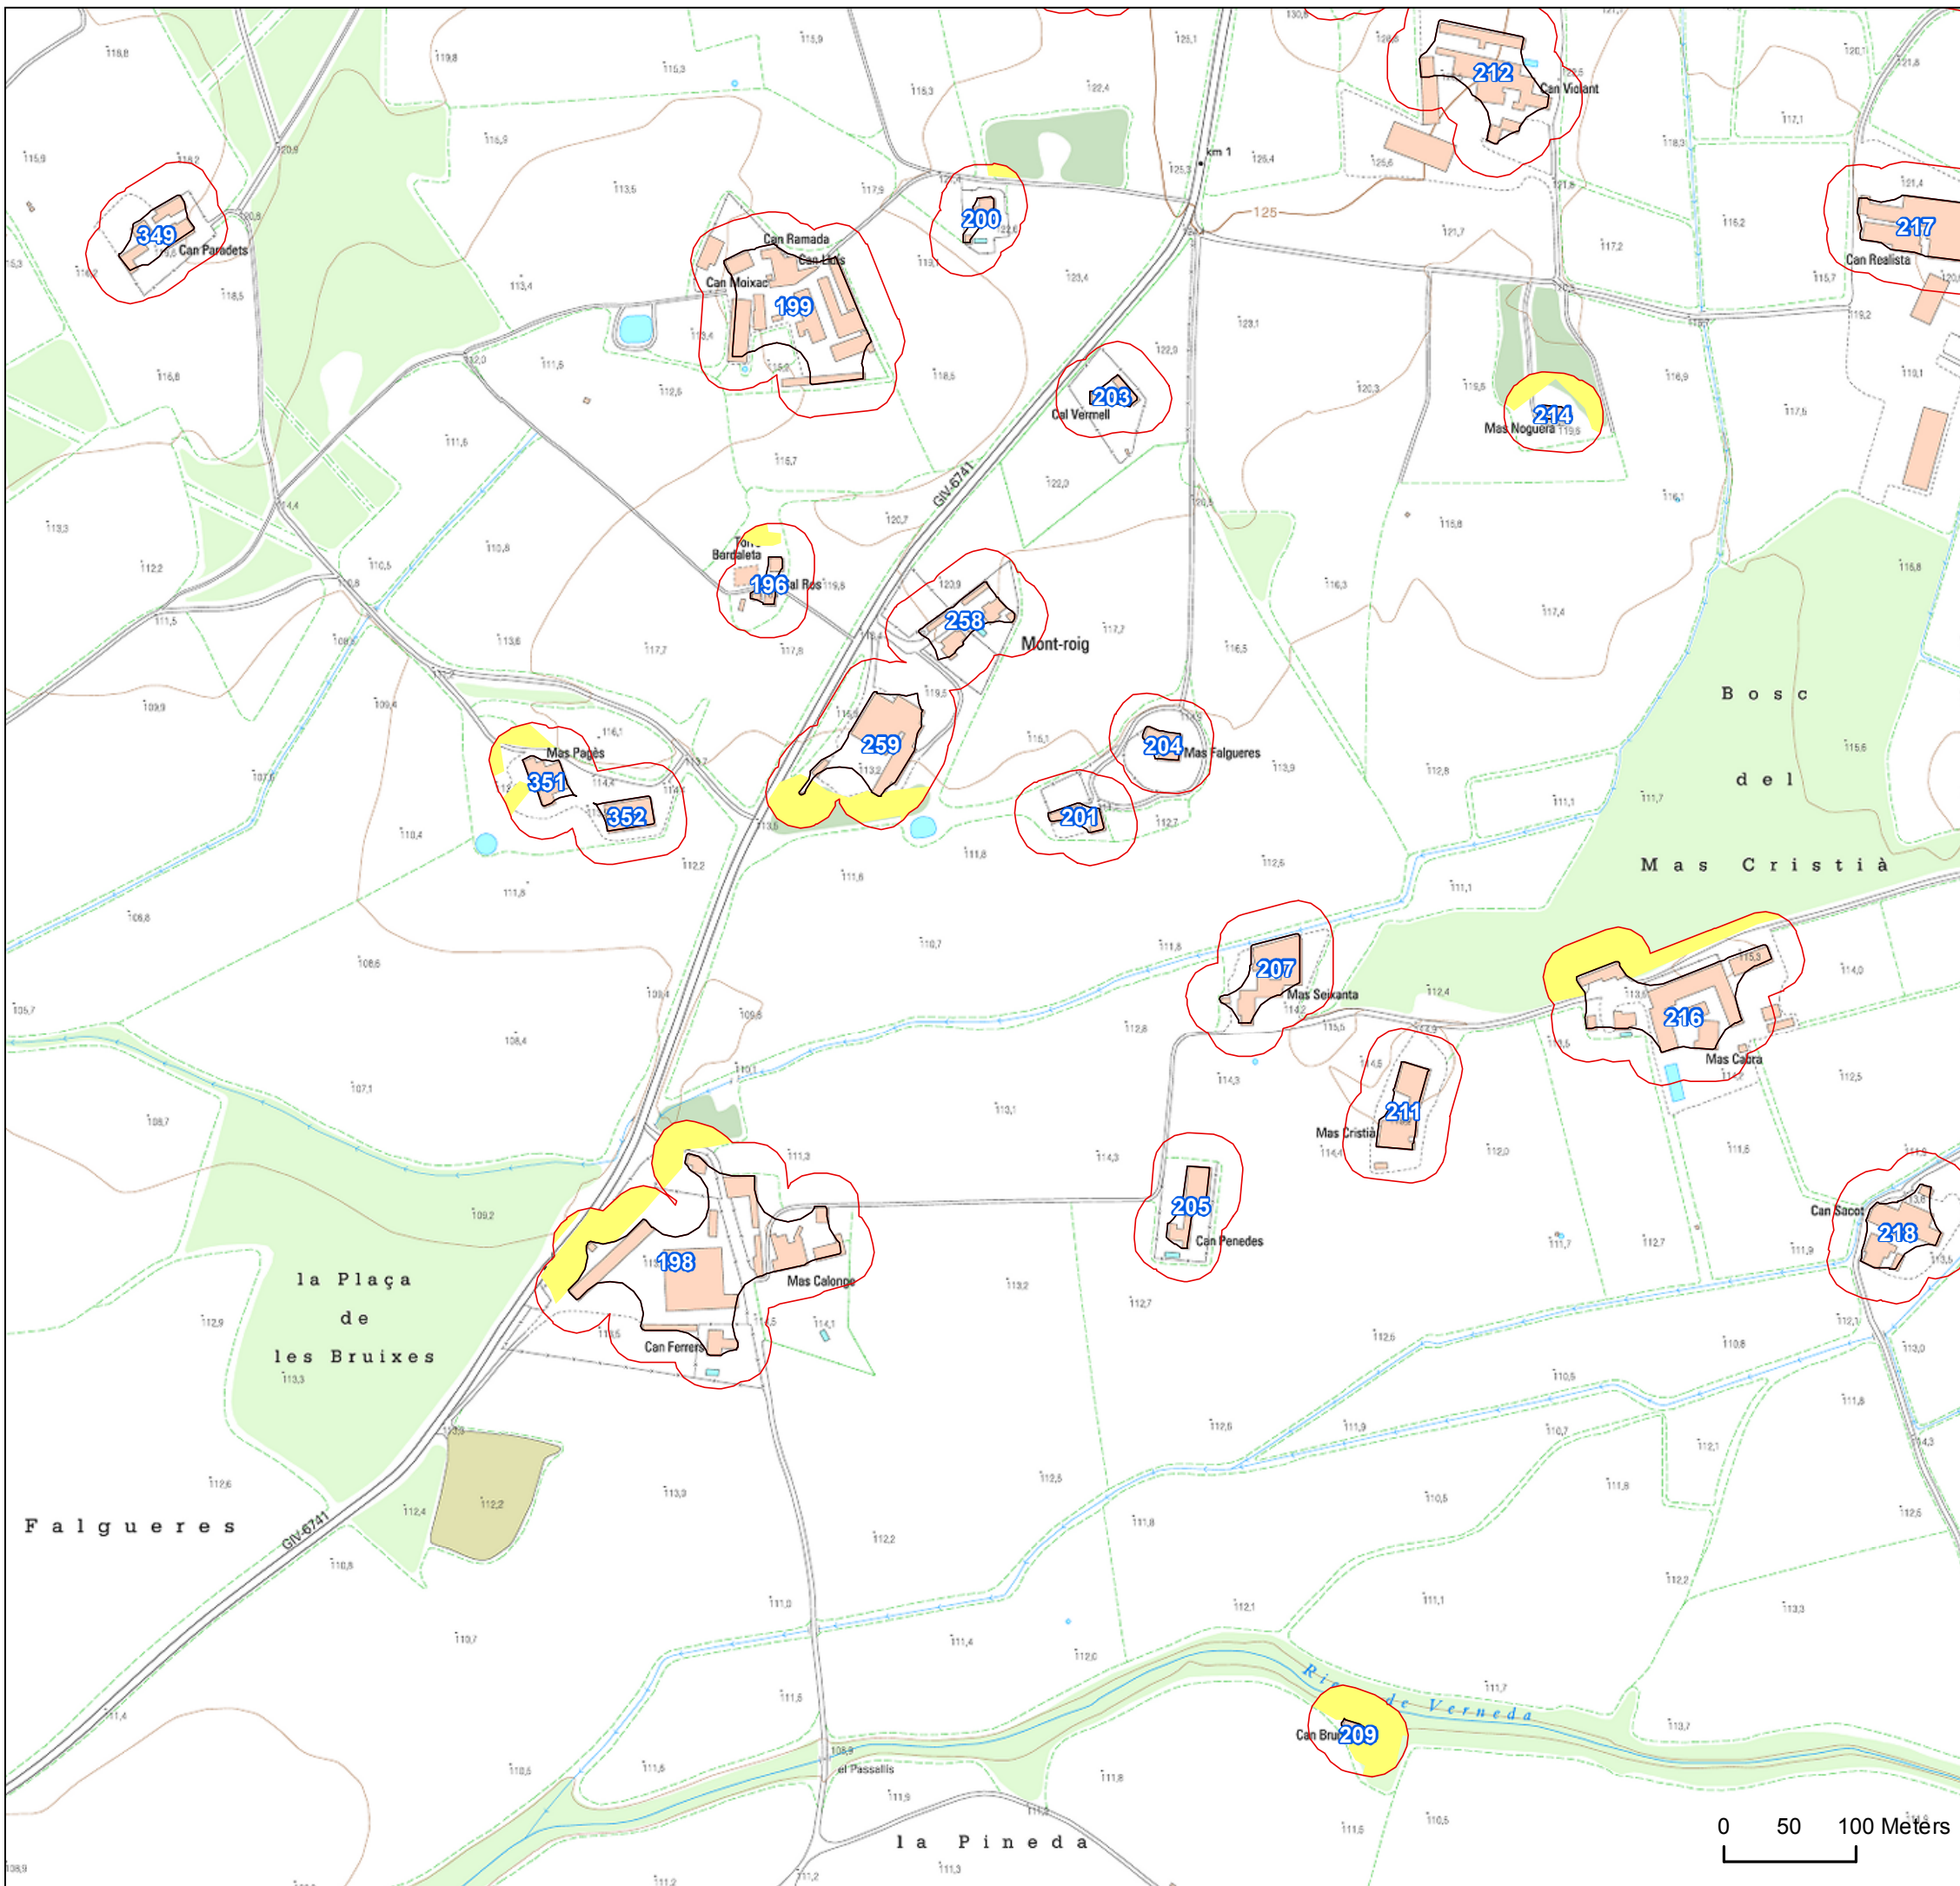

Diputació de Girona

PLÀNOL DE DELIMITACIÓ PER A LA PREVENCIÓ D'INCENDIS

CASSÀ DE LA SELVA

FULL 22

Llegenda

- Polígons obligats
- Franja de protecció
- Necessitat d'obertura o manteniment
- Terme municipal Cassà de la Selva

Realització: Consell
Comarcal
del Gironès

Font: Mapa topogràfic 1:5000 ICGC

1	2	3	4	5	6	
7	8	9	10	11	12	13
14	15	16	17	18	19	20
21	22	23	24	25	26	27
28	29	30	31	32	33