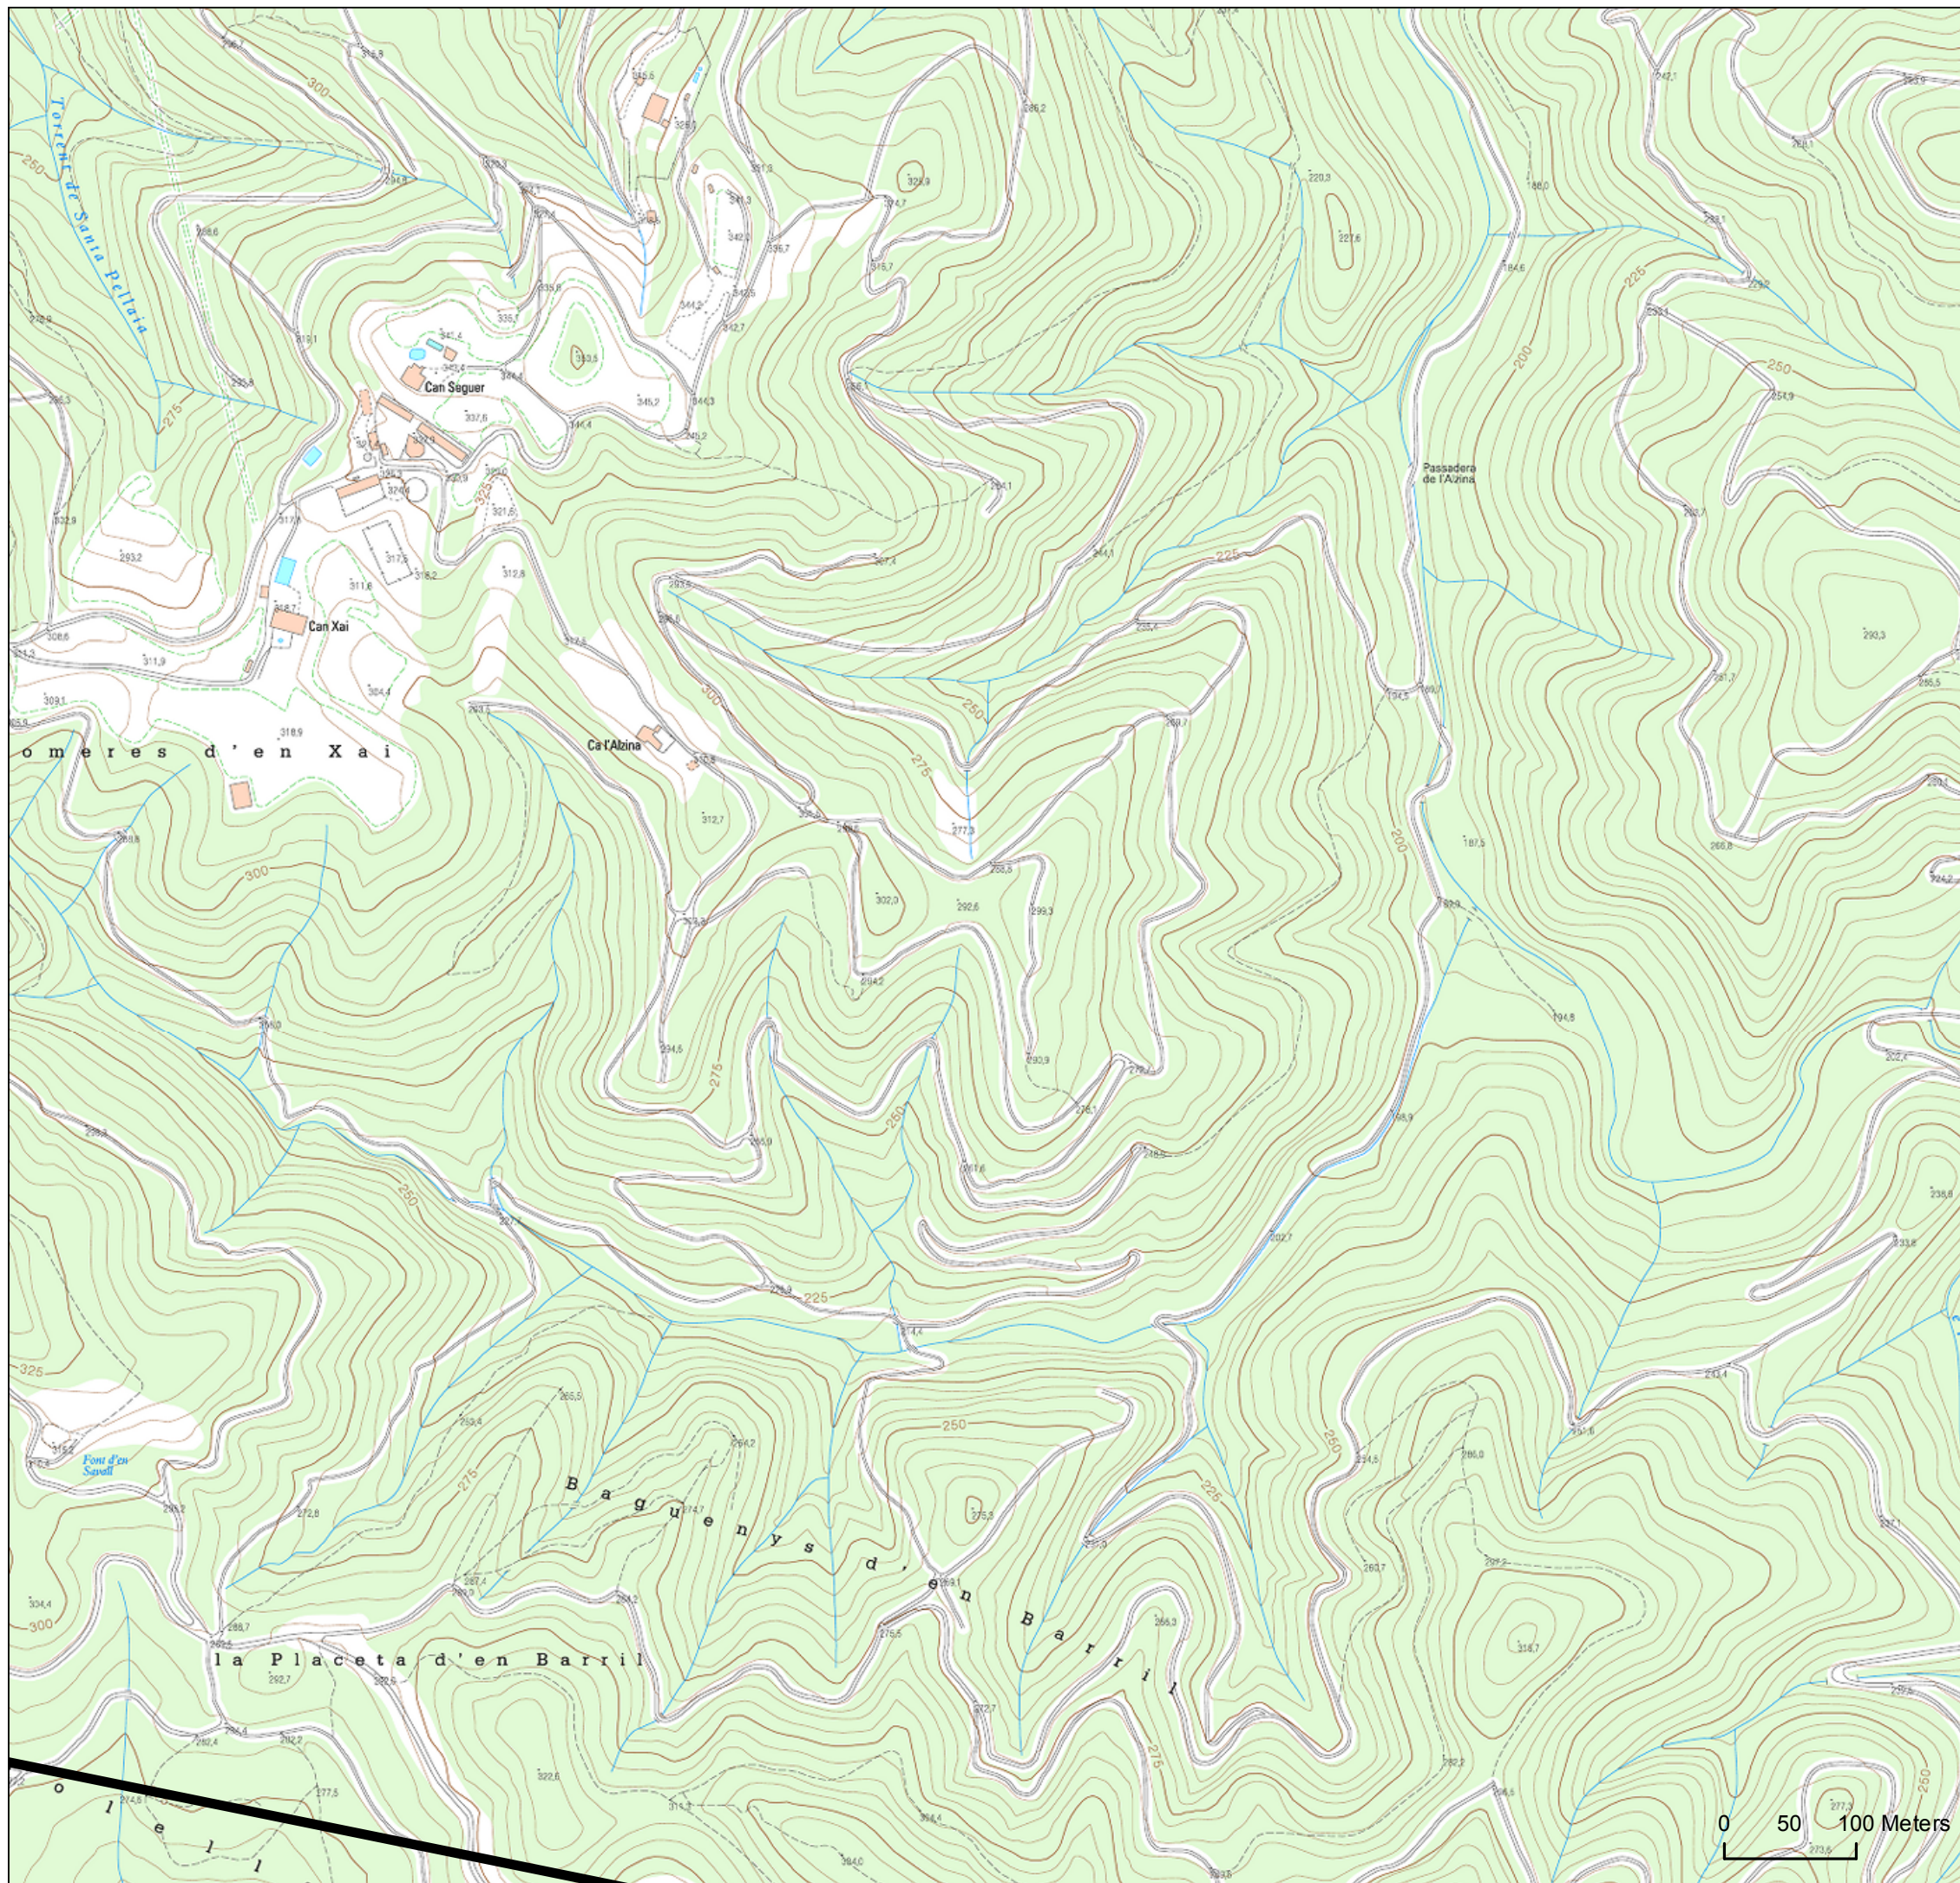

CASSÀ DE LA SELVA

FULL 6

Llegenda

-  Polígons obligats
-  Franja de protecció
-  Necessitat d'obertura o manteniment
-  Terme municipal Cassà de la Selva

Realització:

Font: Mapa topogràfic 1:5000 ICGC

1	2	3	4	5	6	
7	8	9	10	11	12	13
14	15	16	17	18	19	20
21	22	23	24	25	26	27
28	29	30	31	32	33	