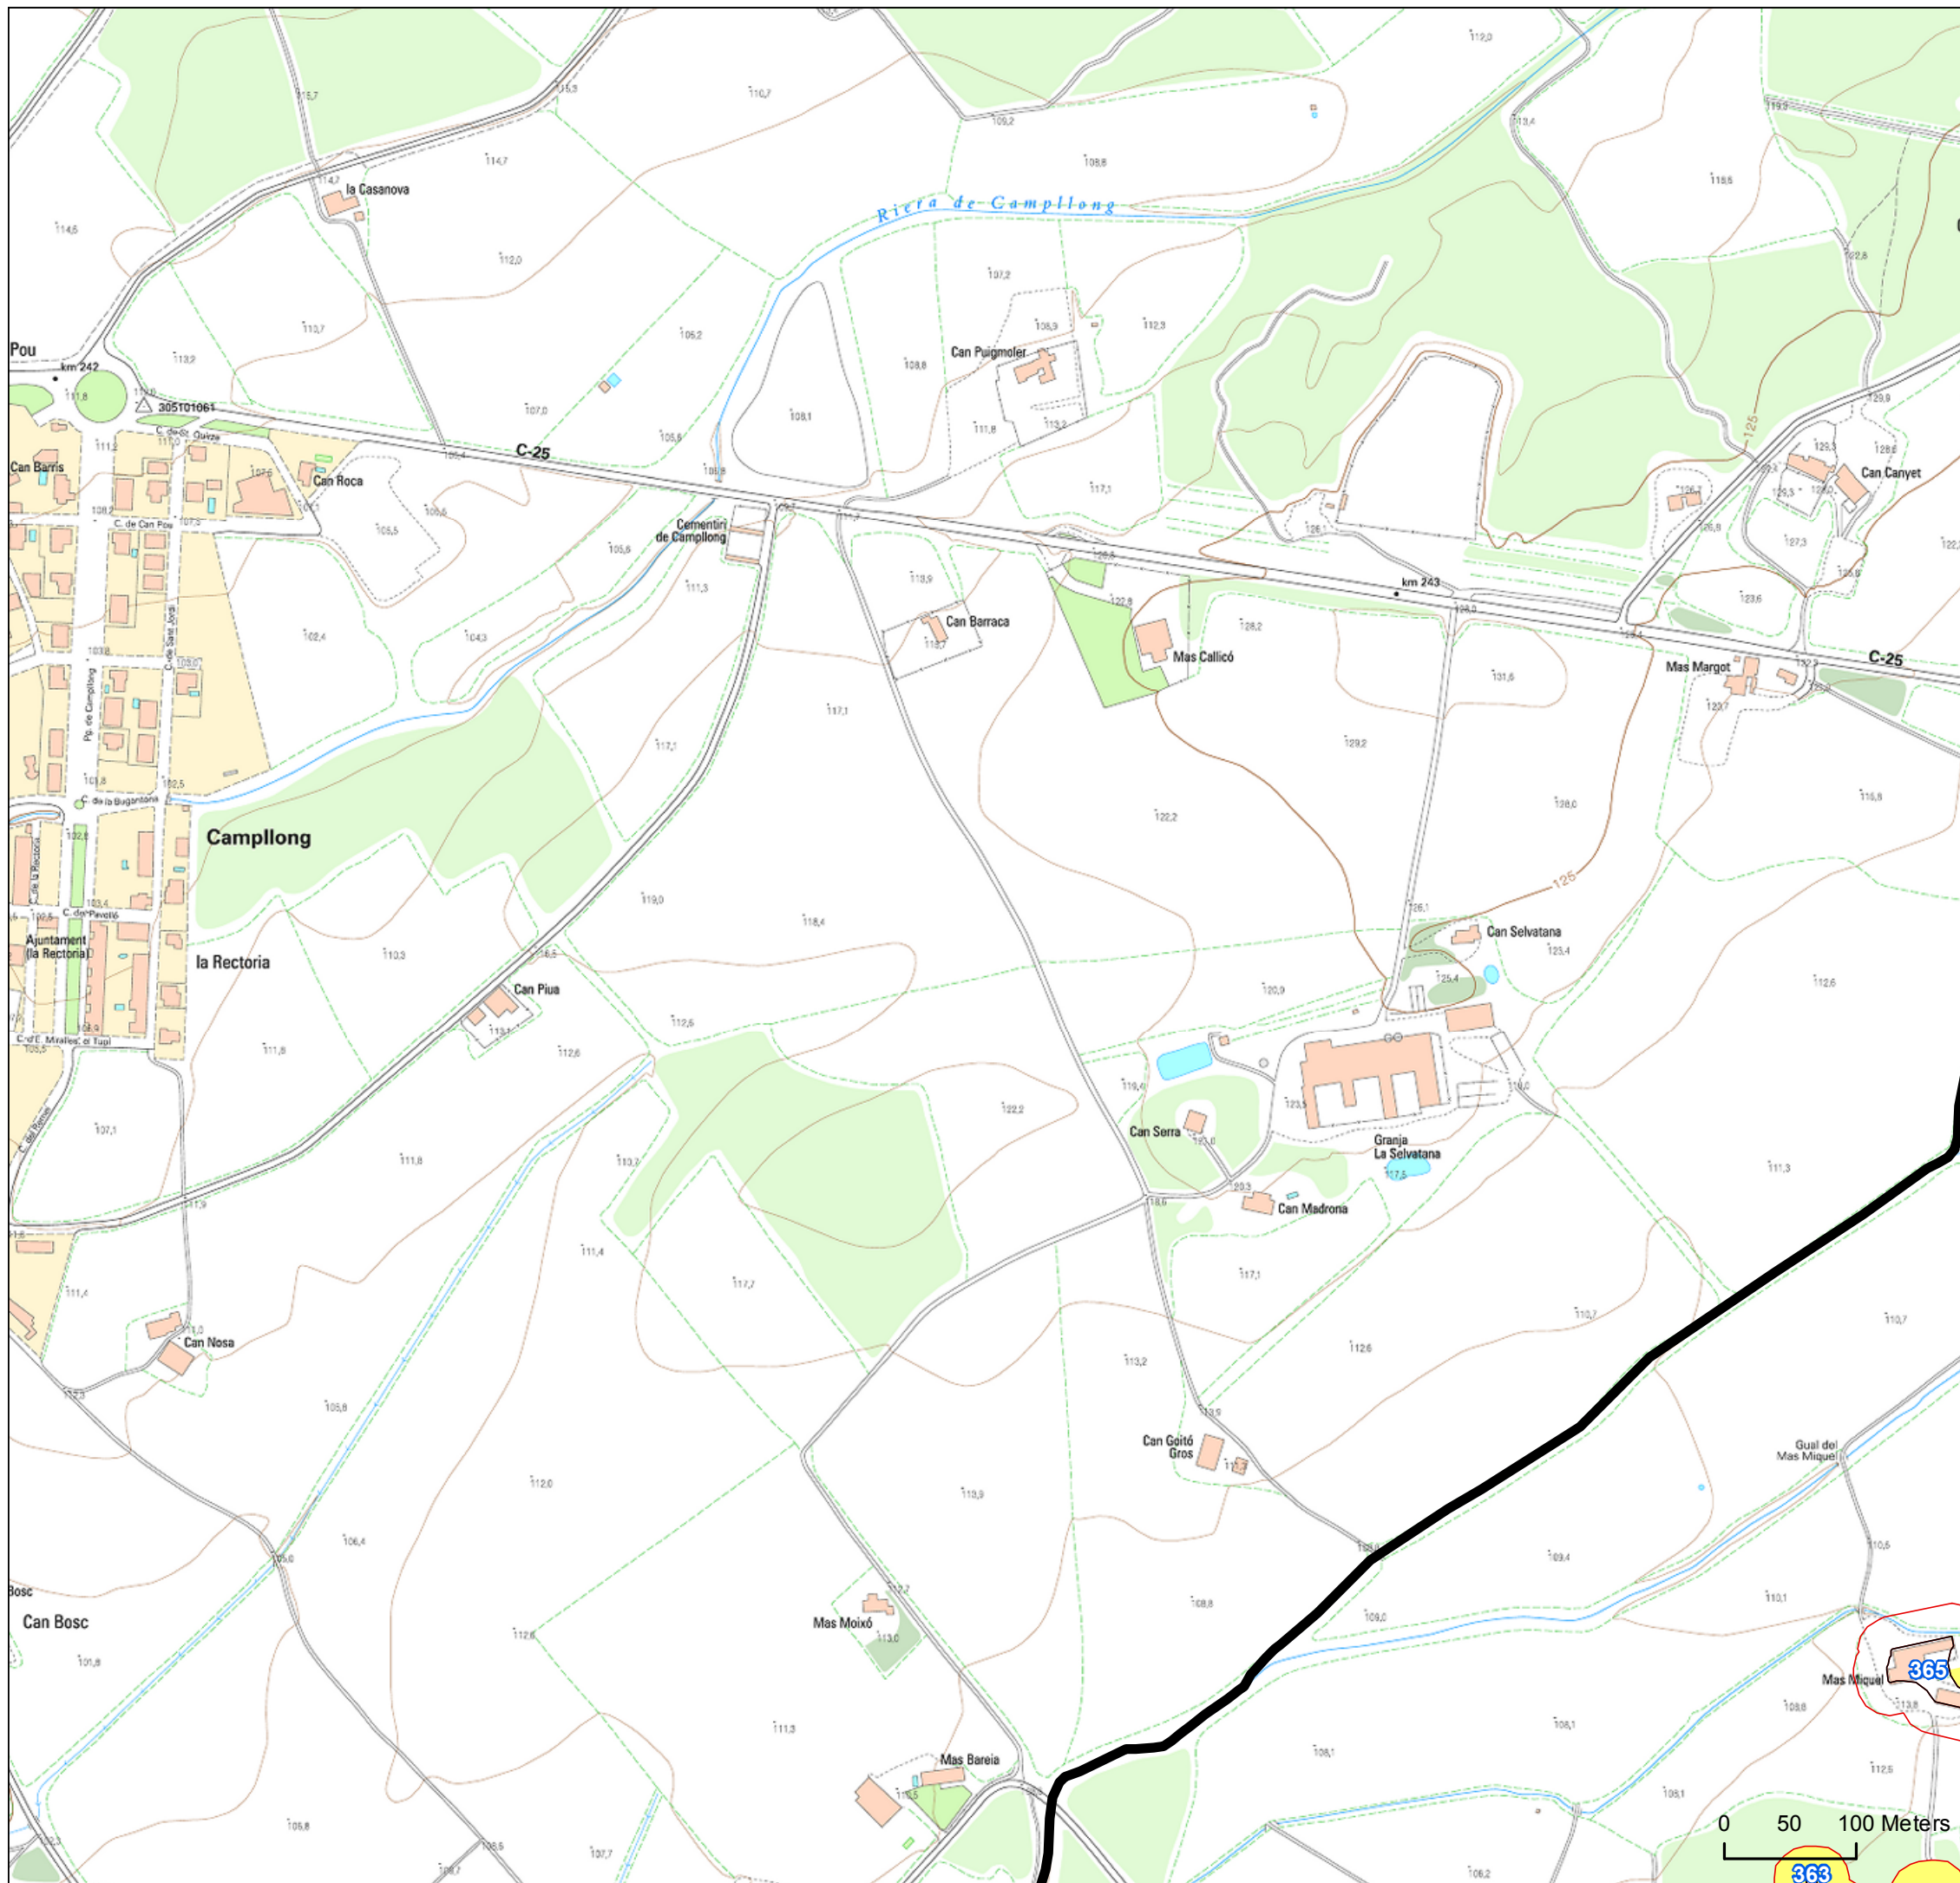

Diputació de Girona

PLÀNOL DE DELIMITACIÓ PER A LA PREVENCIÓ D'INCENDIS

CASSÀ DE LA SELVA FULL 7

Llegenda

- Polígons obligats
- Franja de protecció
- Necessitat d'obertura o manteniment
- Terme municipal Cassà de la Selva

Realització: Consell
Comarcal
del Gironès

Font: Mapa topogràfic 1:5000 ICGC

1	2	3	4	5	6	
7	8	9	10	11	12	13
14	15	16	17	18	19	20
21	22	23	24	25	26	27
28	29	30	31	32	33