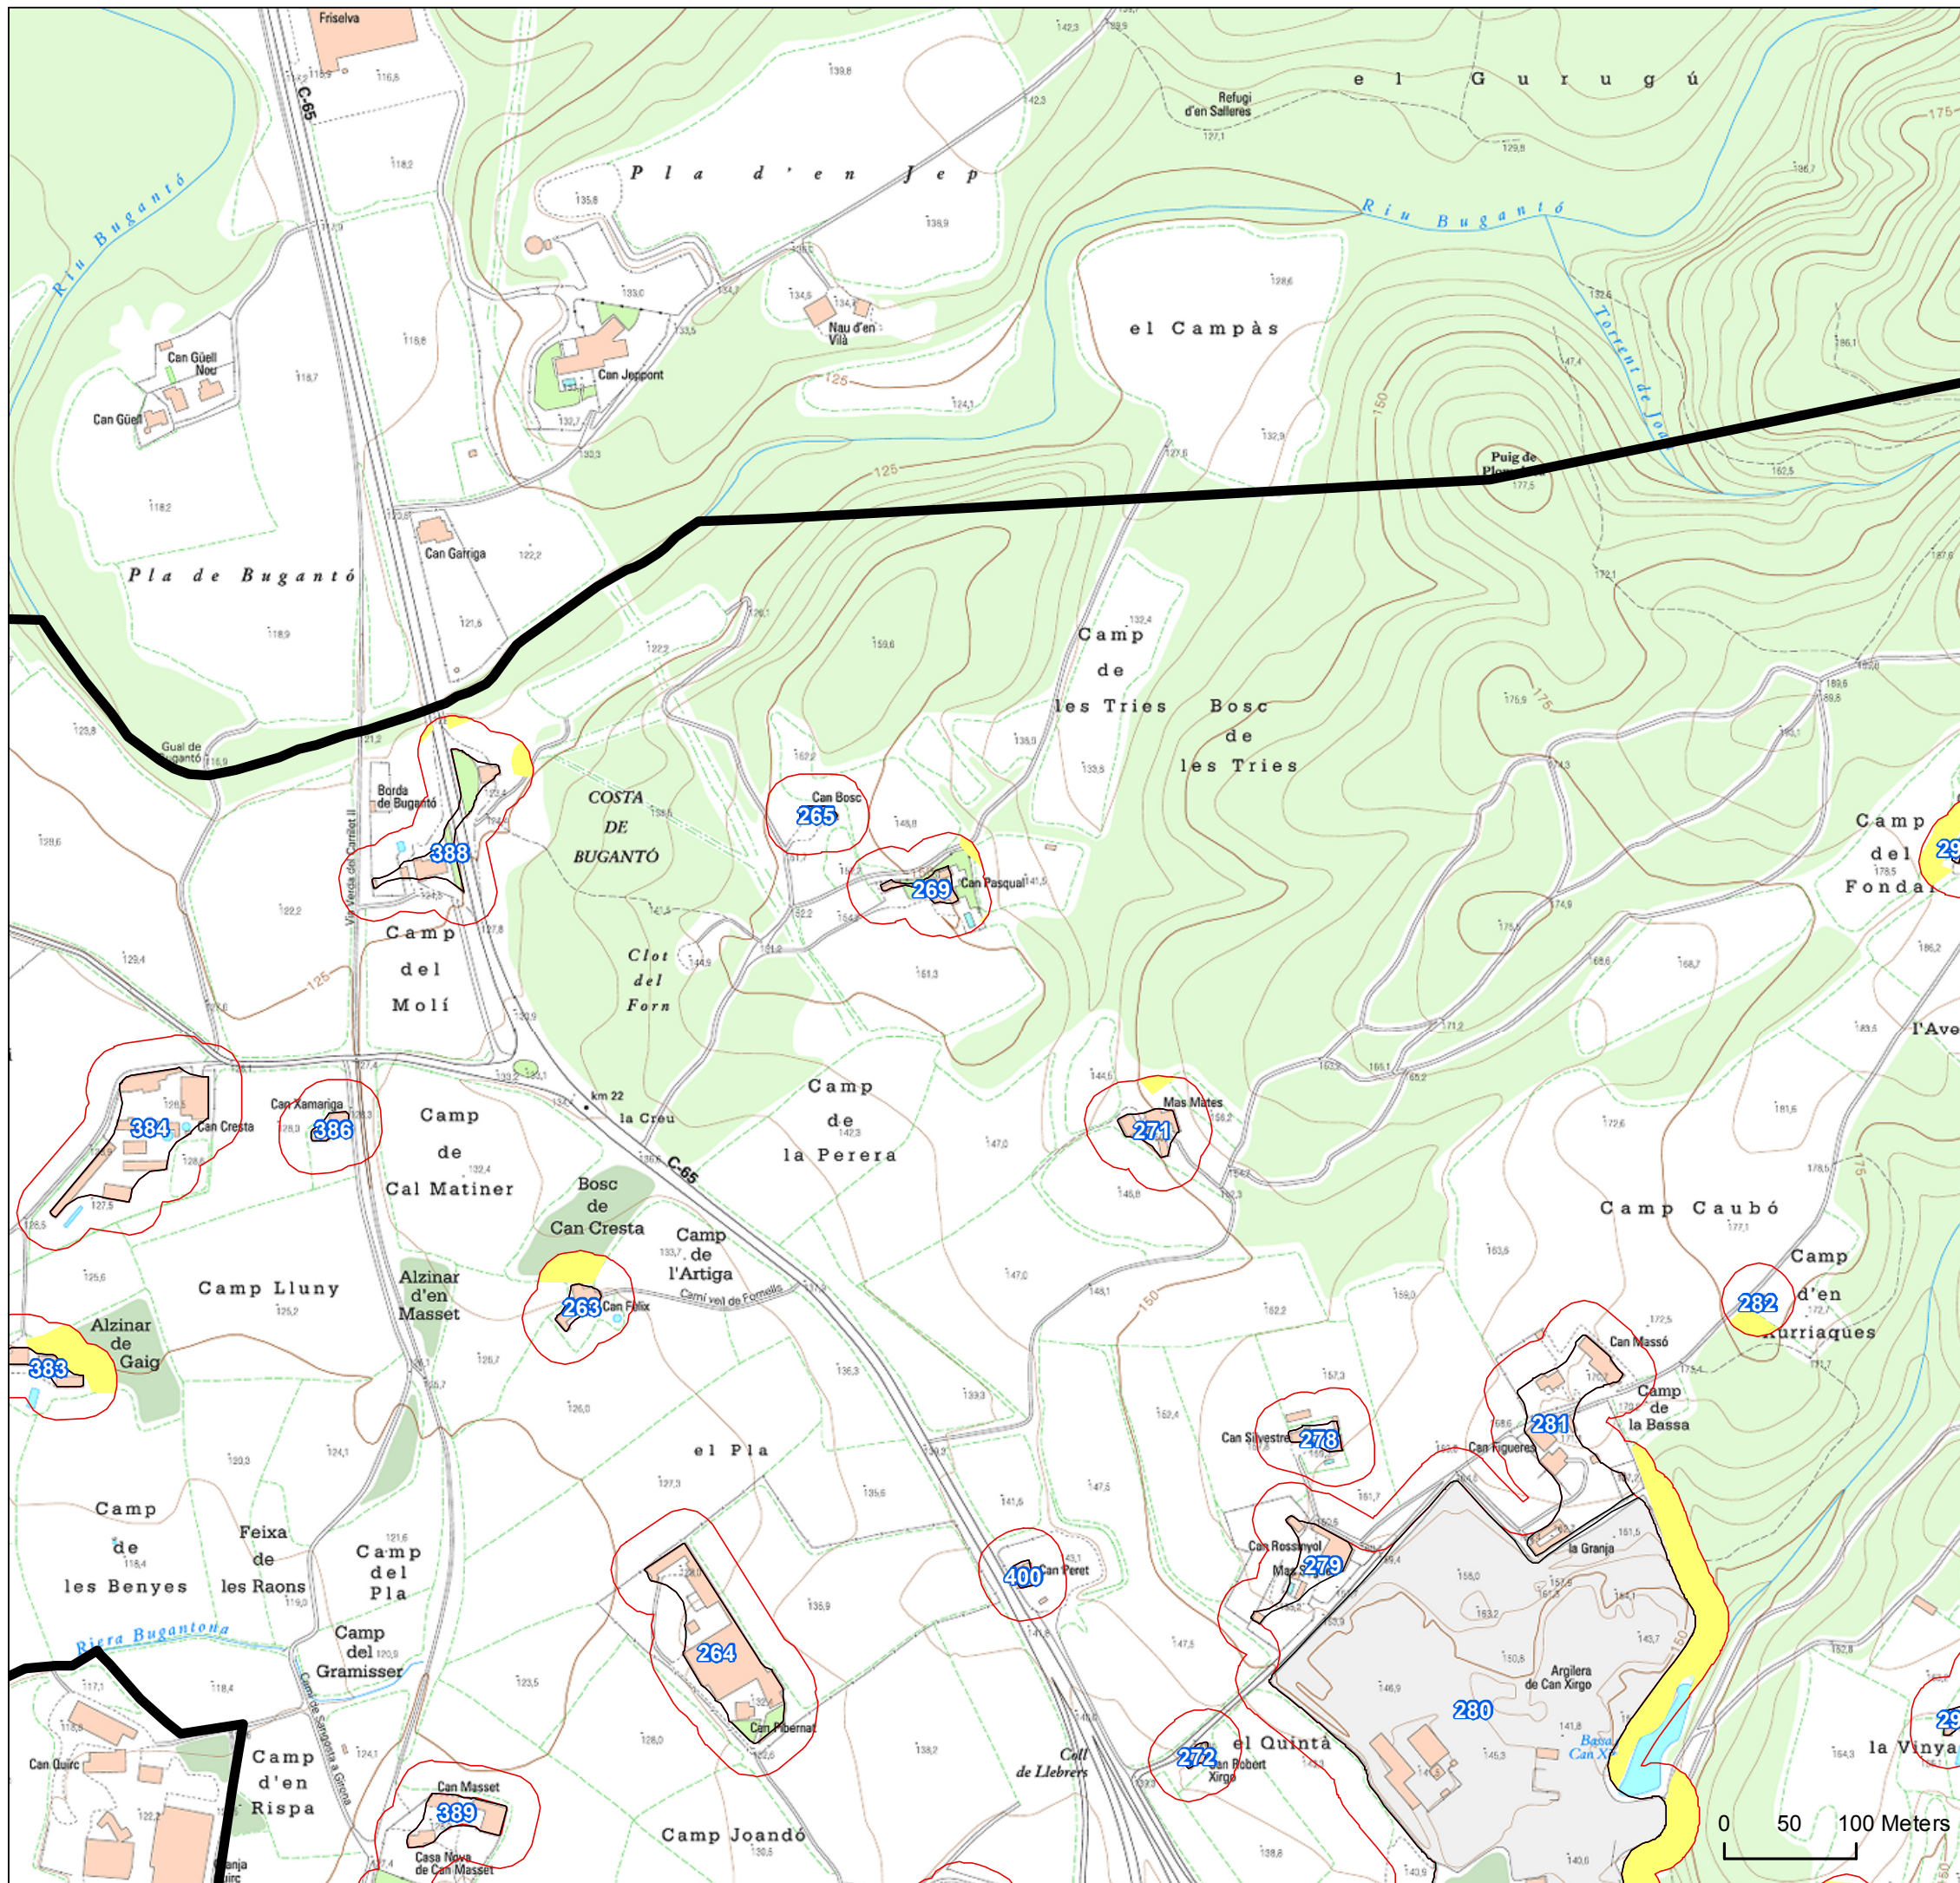

CASSÀ DE LA SELVA

FULL 2

Llegenda

-  Polígons obligats
-  Franja de protecció
-  Necessitat d'obertura o manteniment
-  Terme municipal Cassà de la Selva

Realització:

Font: Mapa topogràfic 1:5000 ICGC

1	2	3	4	5	6	
7	8	9	10	11	12	13
14	15	16	17	18	19	20
21	22	23	24	25	26	27
28	29	30	31	32	33	