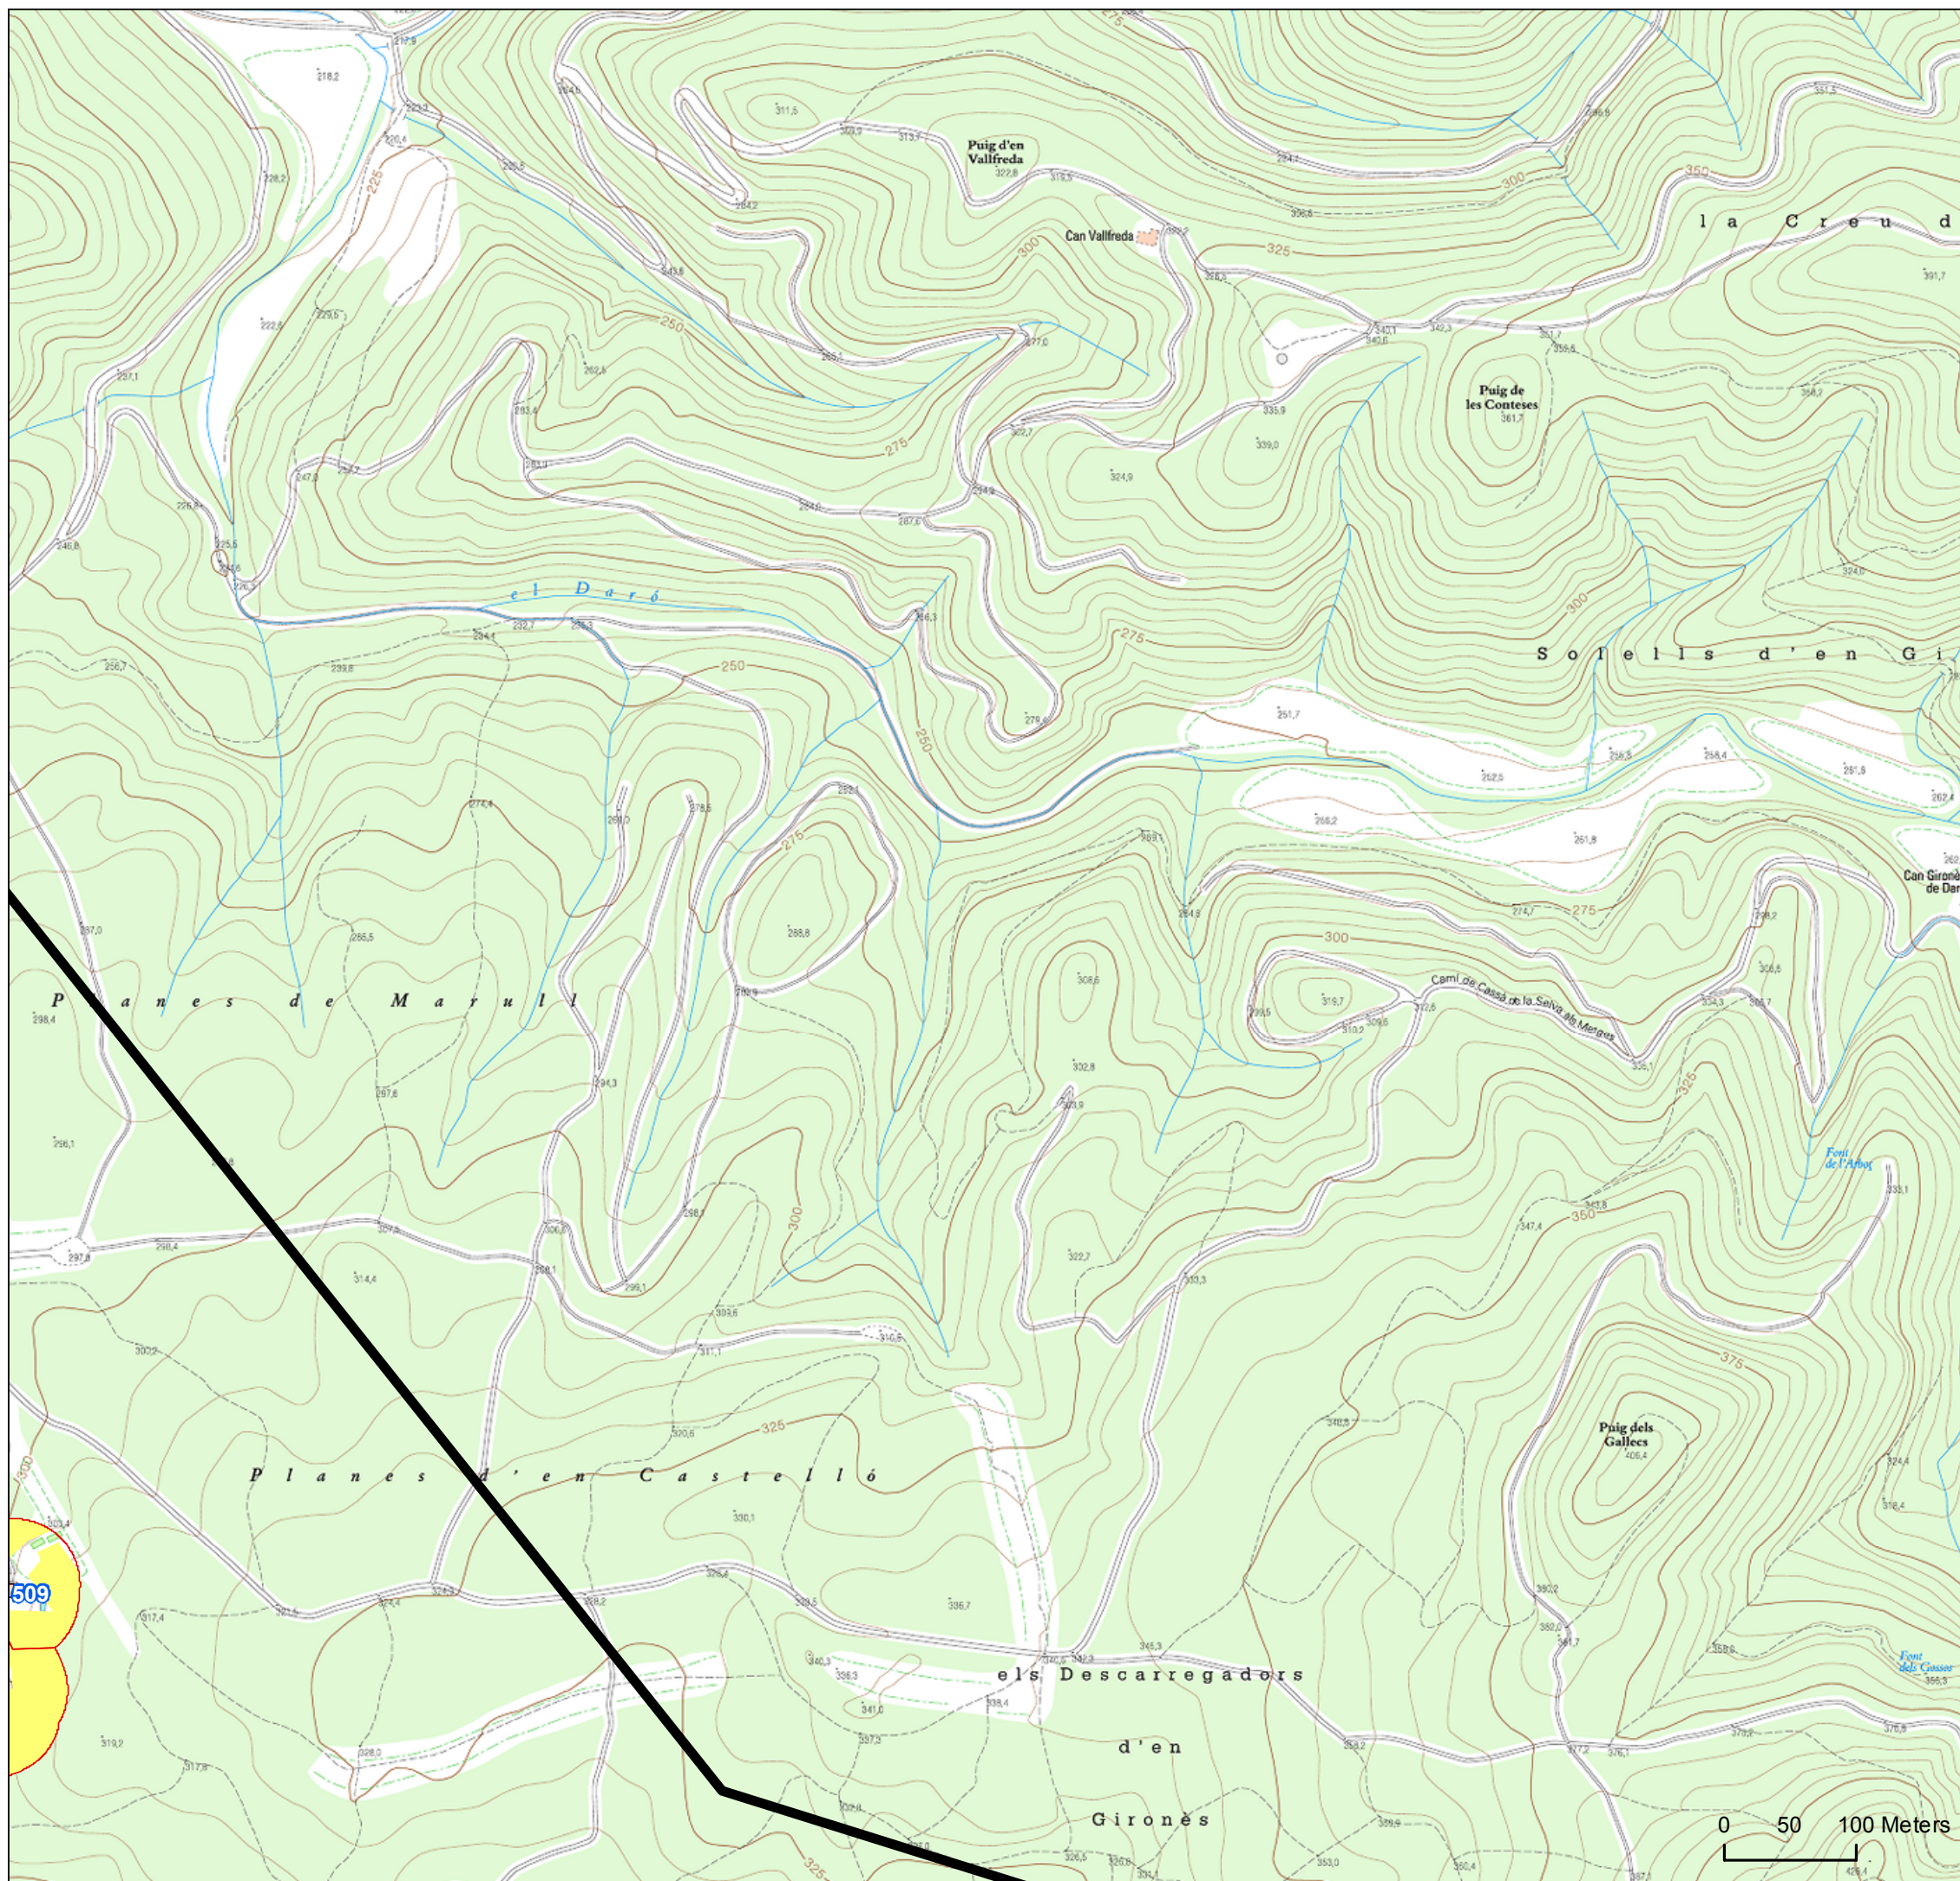

Diputació de Girona

PLÀNOL DE DELIMITACIÓ PER A LA PREVENCIÓ D'INCENDIS

CASSÀ DE LA SELVA

FULL 13

Llegenda

- Polígons obligats
- Franja de protecció
- Necessitat d'obertura o manteniment
- Terme municipal Cassà de la Selva

Realització:

Font: Mapa topogràfic 1:5000 ICGC

1	2	3	4	5	6	
7	8	9	10	11	12	13
14	15	16	17	18	19	20
21	22	23	24	25	26	27
28	29	30	31	32	33